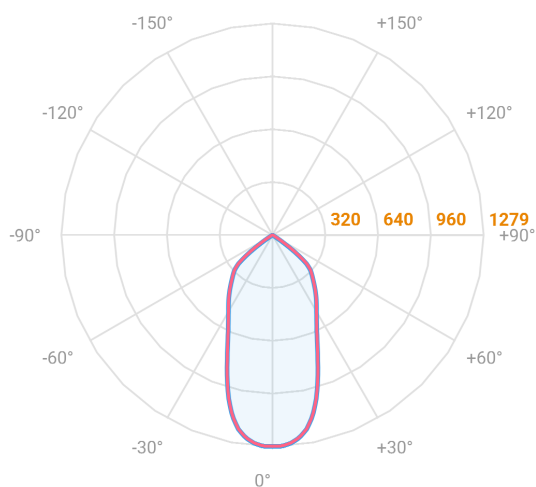

NETUNO EVO QUADRADA EMBUTIR M GESSO FACHO DIRECIONAVEL 50° 10W COBMAX 3000K IRC90 (OPÇÕESPBE)

datasheet gerado em
20-06-26

REF.: NETUNO EVO-X-QD-EM-GE-OR150-10-COBMAX-30-90-M-(OPÇÕESPBE)

Aplicação	Ambiente interno
Instalação	Embutir Gesso
Altura	85
Largura	120
Comprimento	120
IP	20
Corpo	Alumínio
Cor	Branca, Preta ou Especial
Ótica principal	Refletor
Potência	10W
Fluxo Luminária	1215lm
Intensidade	1280cd
Eficácia	122lm/W
Facho	50°
CCT	3000K
IRC	>90
Tensão	220V ou Bivolt
Dimerização	Liga/Desliga, Dali, 0-10 ou Triac
Garantia	5 anos
UGR	Espaçamento 1m (4H/8H) - <11/<11
Tipo de LED	COBmax
Vida útil	50.000 (ta<25°C)
Eficácia do LED	153lm/W
Fluxo Luminoso do LED	1374,6lm
Potência do LED	9W

A = 85mm | B = 120mm | C = 120mm

— C0-180 (Transversal) — C90-270 (Longitudinal)

IMPORTANTE: ENSAIOS REALIZADOS A 25°C