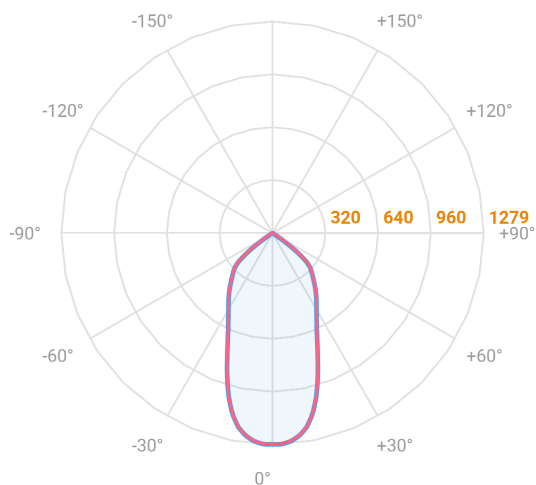

NETUNO EVO QUADRADA EMBUTIR M GESSO FACHO DIRECIONAVEL 50° 10W COBMAX 3000K IRC90 (OPÇÕESPBE)

datasheet gerado em
20-06-26

REF.: NETUNO EVO-X-QD-EM-GE-OR150-10-COBMAX-30-90-M-(OPÇÕESPBE)

Aplicação	Ambiente interno
Instalação	Embutir Gesso
Altura	85
Largura	120
Comprimento	120
IP	20
Corpo	Alumínio
Cor	Branca, Preta ou Especial
Ótica principal	Refletor
Potência	10W
Fluxo Luminária	1215lm
Intensidade	1280cd
Eficácia	122lm/W
Facho	50°
CCT	3000K
IRC	>90
Tensão	220V ou Bivolt
Dimerização	Liga/Desliga, Dali, 0-10 ou Triac
Garantia	5 anos
UGR	Espaçamento 1m (4H/8H) - <11/<11
Tipo de LED	COBmax
Vida útil	50.000 (ta<25°C)
Eficácia do LED	153lm/W
Fluxo Luminoso do LED	1374,6lm
Potência do LED	9W

A = 85mm | B = 120mm | C = 120mm

IMPORTANTE: ENSAIOS REALIZADOS A 25°C