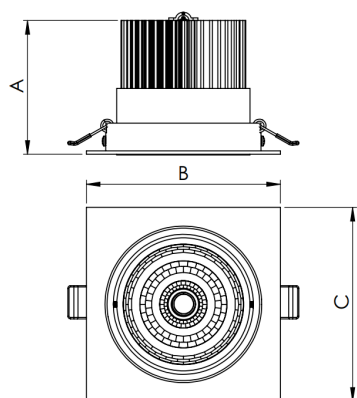

NETUNO EVO QUADRADA EMBUTIR M GESSO FACHO DIRECIONAVEL 50° 10W COBMAX 3000K IRC90 (OPÇÕESPBE)

datasheet gerado em
20-06-26

REF.: NETUNO EVO-X-QD-EM-GE-OR150-10-COBMAX-30-90-M-(OPÇÕESPBE)

Aplicação	Ambiente interno
Instalação	Embutir Gesso
Altura	85
Largura	120
Comprimento	120
IP	20
Corpo	Alumínio
Cor	Branca, Preta ou Especial
Ótica principal	Refletor
Potência	10W
Fluxo Luminária	1215lm
Intensidade	1280cd
Eficácia	122lm/W
Facho	50°
CCT	3000K
IRC	>90
Tensão	220V ou Bivolt
Dimerização	Liga/Desliga, Dali, 0-10 ou Triac
Garantia	5 anos
UGR	Espaçamento 1m (4H/8H) - <11/<11
Tipo de LED	COBmax
Vida útil	50.000 (ta<25°C)
Eficácia do LED	153lm/W
Fluxo Luminoso do LED	1374,6lm
Potência do LED	9W

A = 85mm | B = 120mm | C = 120mm

— C0-180 (Transversal) — C90-270 (Longitudinal)

IMPORTANTE: ENSAIOS REALIZADOS A 25°C