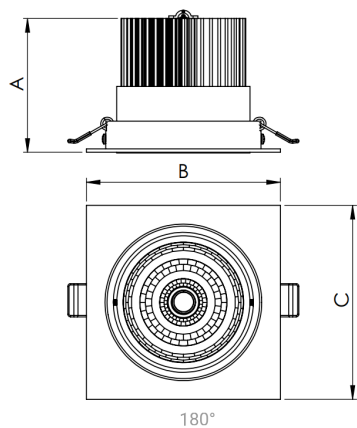

NETUNO EVO QUADRADA EMBUTIR M GESSO FACHO DIRECIONAVEL 50° 10W COBMAX 3000K IRC90 (OPÇÕESPBE)

datasheet gerado em
20-06-26

REF.: NETUNO EVO-X-QD-EM-GE-OR150-10-COBMAX-30-90-M-(OPÇÕESPBE)

Aplicação	Ambiente interno
Instalação	Embutir Gesso
Altura	85
Largura	120
Comprimento	120
IP	20
Corpo	Alumínio
Cor	Branca, Preta ou Especial
Ótica principal	Refletor
Potência	10W
Fluxo Luminária	1215lm
Intensidade	1280cd
Eficácia	122lm/W
Facho	50°
CCT	3000K
IRC	>90
Tensão	220V ou Bivolt
Dimerização	Liga/Desliga, Dali, 0-10 ou Triac
Garantia	5 anos
UGR	Espaçamento 1m (4H/8H) - <11/<11
Tipo de LED	COBmax
Vida útil	50.000 (ta<25°C)
Eficácia do LED	153lm/W
Fluxo Luminoso do LED	1374,6lm
Potência do LED	9W

A = 85mm | B = 120mm | C = 120mm

IMPORTANTE: ENSAIOS REALIZADOS A 25°C