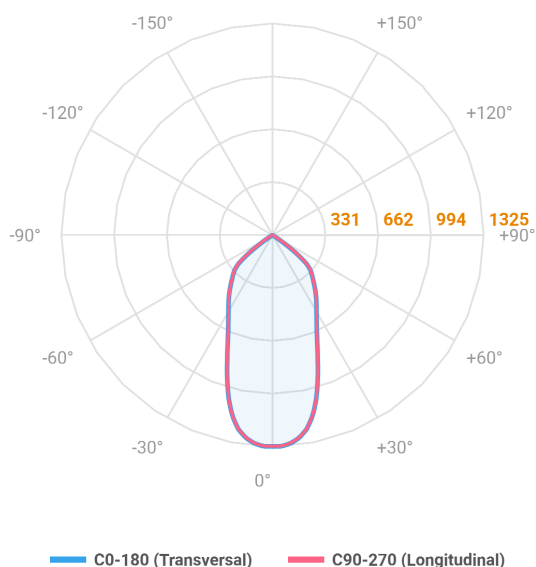

# NETUNO EVO QUADRADA EMBUTIR M GESSO FACHO DIRECIONAVEL 50° 10W COBMAX 4000K IRC90 (OPÇÕESPBE)

datasheet gerado em  
20-06-26

REF.: NETUNO EVO-X-QD-EM-GE-OR150-10-COBMAX-40-90-M-(OPÇÕESPBE)

Aplicação	Ambiente interno
Instalação	Embutir Gesso
Altura	85
Largura	120
Comprimento	120
IP	20
Corpo	Alumínio
Cor	Branca, Preta ou Especial
Ótica principal	Refletor
Potência	10W
Fluxo Luminária	1258lm
Intensidade	1325cd
Eficácia	126lm/W
Facho	50°
CCT	4000K
IRC	>90
Tensão	220V ou Bivolt
Dimerização	Liga/Desliga, Dali, 0-10 ou Triac
Garantia	5 anos
UGR	Espaçamento 1m (4H/8H) - <12/<12
Tipo de LED	COBmax
Vida útil	50.000 (ta<25°C)
Eficácia do LED	158lm/W
Fluxo Luminoso do LED	1423,3lm
Potência do LED	9W

A = 85mm | B = 120mm | C = 120mm

**IMPORTANTE: ENSAIOS REALIZADOS A 25°C**