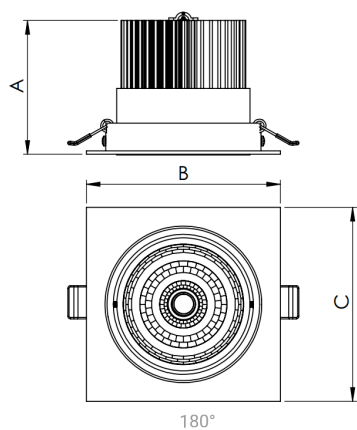

# NETUNO EVO QUADRADA EMBUTIR M GESSO FACHO DIRECIONAVEL 50° 10W COBMAX 4000K IRC90 (OPÇÕESPBE)

datasheet gerado em  
20-06-26

REF.: NETUNO EVO-X-QD-EM-GE-OR150-10-COBMAX-40-90-M-(OPÇÕESPBE)

Aplicação	Ambiente interno
Instalação	Embutir Gesso
Altura	85
Largura	120
Comprimento	120
IP	20
Corpo	Alumínio
Cor	Branca, Preta ou Especial
Ótica principal	Refletor
Potência	10W
Fluxo Luminária	1258lm
Intensidade	1325cd
Eficácia	126lm/W
Facho	50°
CCT	4000K
IRC	>90
Tensão	220V ou Bivolt
Dimerização	Liga/Desliga, Dali, 0-10 ou Triac
Garantia	5 anos
UGR	Espaçamento 1m (4H/8H) - <12/<12
Tipo de LED	COBmax
Vida útil	50.000 (ta<25°C)
Eficácia do LED	158lm/W
Fluxo Luminoso do LED	1423,3lm
Potência do LED	9W

A = 85mm | B = 120mm | C = 120mm

**IMPORTANTE: ENSAIOS REALIZADOS A 25°C**