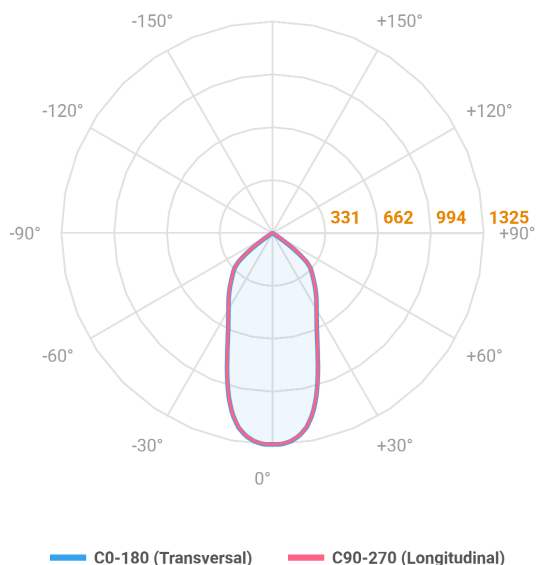

NETUNO EVO QUADRADA EMBUTIR M GESSO FACHO DIRECIONAVEL 50° 10W COBMAX 4000K IRC90 (OPÇÕESPBE)

datasheet gerado em
20-06-26

REF.: NETUNO EVO-X-QD-EM-GE-OR150-10-COBMAX-40-90-M-(OPÇÕESPBE)

Aplicação	Ambiente interno
Instalação	Embutir Gesso
Altura	85
Largura	120
Comprimento	120
IP	20
Corpo	Alumínio
Cor	Branca, Preta ou Especial
Ótica principal	Refletor
Potência	10W
Fluxo Luminária	1258lm
Intensidade	1325cd
Eficácia	126lm/W
Facho	50°
CCT	4000K
IRC	>90
Tensão	220V ou Bivolt
Dimerização	Liga/Desliga, Dali, 0-10 ou Triac
Garantia	5 anos
UGR	Espaçamento 1m (4H/8H) - <12/<12
Tipo de LED	COBmax
Vida útil	50.000 (ta<25°C)
Eficácia do LED	158lm/W
Fluxo Luminoso do LED	1423,3lm
Potência do LED	9W

A = 85mm | B = 120mm | C = 120mm

IMPORTANTE: ENSAIOS REALIZADOS A 25°C