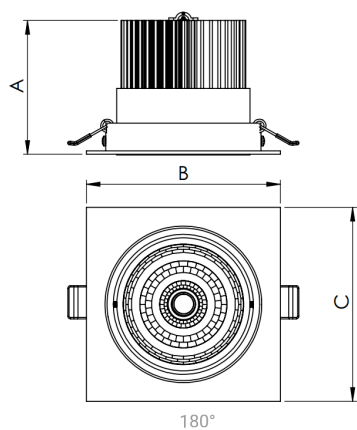

NETUNO EVO QUADRADA EMBUTIR M GESSO FACHO DIRECIONAVEL 50° 10W COBMAX 4000K IRC90 (OPÇÕESPBE)

datasheet gerado em
20-06-26

REF.: NETUNO EVO-X-QD-EM-GE-OR150-10-COBMAX-40-90-M-(OPÇÕESPBE)

Aplicação	Ambiente interno
Instalação	Embutir Gesso
Altura	85
Largura	120
Comprimento	120
IP	20
Corpo	Alumínio
Cor	Branca, Preta ou Especial
Ótica principal	Refletor
Potência	10W
Fluxo Luminária	1258lm
Intensidade	1325cd
Eficácia	126lm/W
Facho	50°
CCT	4000K
IRC	>90
Tensão	220V ou Bivolt
Dimerização	Liga/Desliga, Dali, 0-10 ou Triac
Garantia	5 anos
UGR	Espaçamento 1m (4H/8H) - <12/<12
Tipo de LED	COBmax
Vida útil	50.000 (ta<25°C)
Eficácia do LED	158lm/W
Fluxo Luminoso do LED	1423,3lm
Potência do LED	9W

A = 85mm | B = 120mm | C = 120mm

IMPORTANTE: ENSAIOS REALIZADOS A 25°C