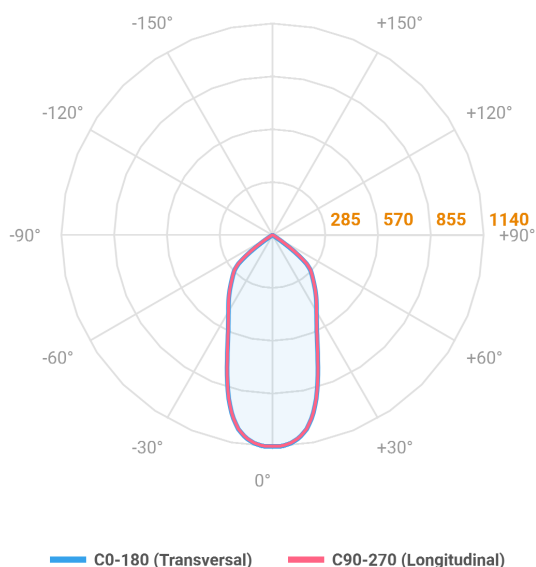

NETUNO EVO QUADRADA EMBUTIR M GESSO FACHO DIRECIONAVEL 50° 14W COBCOMFY 2500K IRC95 (OPÇÕESPBE)

datasheet gerado em
20-06-26

REF.: NETUNO EVO-X-QD-EM-GE-OR150-14-COBCOMFY-25-95-M-(OPÇÕESPBE)

Aplicação	Ambiente interno
Instalação	Embutir Gesso
Altura	85
Largura	120
Comprimento	120
IP	20
Corpo	Alumínio
Cor	Branca, Preta ou Especial
Ótica principal	Refletor
Potência	14W
Fluxo Luminária	1020lm
Intensidade	1140cd
Eficácia	73lm/W
Facho	50°
CCT	2500K
IRC	>95
Tensão	220V ou Bivolt
Dimerização	Liga/Desliga, Dali, 0-10 ou Triac
Garantia	5 anos
UGR	Espaçamento 1m (4H/8H) - <11/<11
Tipo de LED	COBcomfy
Vida útil	50.000 (ta<25°C)
Eficácia do LED	93lm/W
Fluxo Luminoso do LED	1211,26lm
Potência do LED	12,97W

A = 85mm | B = 120mm | C = 120mm

IMPORTANTE: ENSAIOS REALIZADOS A 25°C