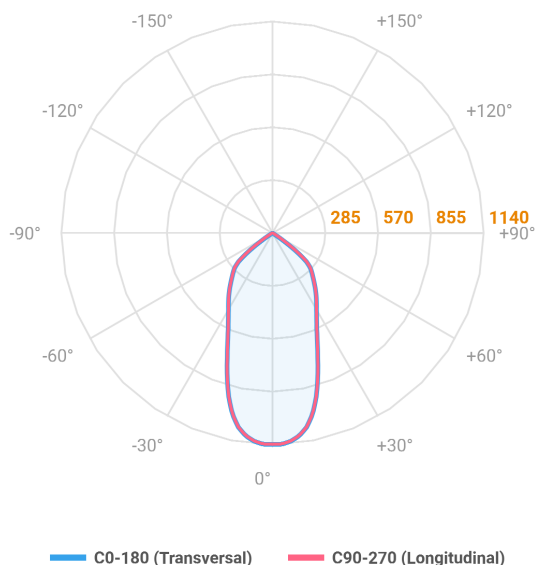

NETUNO EVO QUADRADA EMBUTIR M GESSO FACHO DIRECIONAVEL 50° 14W COBCOMFY 2500K IRC95 (OPÇÕESPBE)

datasheet gerado em
20-06-26

REF.: NETUNO EVO-X-QD-EM-GE-OR150-14-COBCOMFY-25-95-M-(OPÇÕESPBE)

Aplicação	Ambiente interno
Instalação	Embutir Gesso
Altura	85
Largura	120
Comprimento	120
IP	20
Corpo	Alumínio
Cor	Branca, Preta ou Especial
Ótica principal	Refletor
Potência	14W
Fluxo Luminária	1020lm
Intensidade	1140cd
Eficácia	73lm/W
Facho	50°
CCT	2500K
IRC	>95
Tensão	220V ou Bivolt
Dimerização	Liga/Desliga, Dali, 0-10 ou Triac
Garantia	5 anos
UGR	Espaçamento 1m (4H/8H) - <11/<11
Tipo de LED	COBcomfy
Vida útil	50.000 (ta<25°C)
Eficácia do LED	93lm/W
Fluxo Luminoso do LED	1211,26lm
Potência do LED	12,97W

A = 85mm | B = 120mm | C = 120mm

IMPORTANTE: ENSAIOS REALIZADOS A 25°C