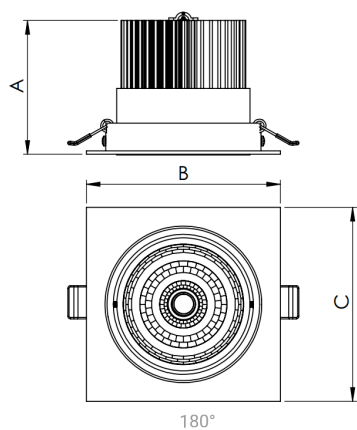

NETUNO EVO QUADRADA EMBUTIR M GESSO FACHO DIRECIONAVEL 50° 14W COBCOMFY 2500K IRC95 (OPÇÕESPBE)

datasheet gerado em
20-06-26

REF.: NETUNO EVO-X-QD-EM-GE-OR150-14-COBCOMFY-25-95-M-(OPÇÕESPBE)

Aplicação	Ambiente interno
Instalação	Embutir Gesso
Altura	85
Largura	120
Comprimento	120
IP	20
Corpo	Alumínio
Cor	Branca, Preta ou Especial
Ótica principal	Refletor
Potência	14W
Fluxo Luminária	1020lm
Intensidade	1140cd
Eficácia	73lm/W
Facho	50°
CCT	2500K
IRC	>95
Tensão	220V ou Bivolt
Dimerização	Liga/Desliga, Dali, 0-10 ou Triac
Garantia	5 anos
UGR	Espaçamento 1m (4H/8H) - <11/<11
Tipo de LED	COBcomfy
Vida útil	50.000 (ta<25°C)
Eficácia do LED	93lm/W
Fluxo Luminoso do LED	1211,26lm
Potência do LED	12,97W

A = 85mm | B = 120mm | C = 120mm

IMPORTANTE: ENSAIOS REALIZADOS A 25°C