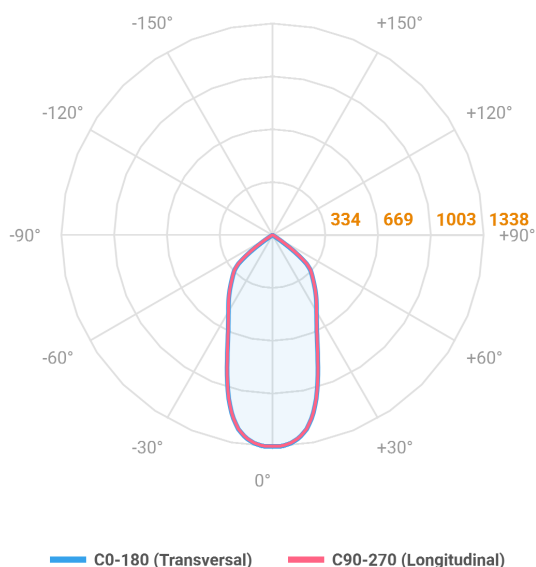

NETUNO EVO QUADRADA EMBUTIR M GESSO FACHO DIRECIONAL 50° 14W COBCOMFY 3000K IRC95 (OPÇÕESPBE)

datasheet gerado em
06-05-26

REF.: NETUNO EVO-X-QD-EM-GE-OR150-14-COBCOMFY-30-95-M-(OPÇÕESPBE)

Luminária quadrada de embutir em forro de gesso, 14W 3000K IRC>95. Corpo em alumínio. Acabamento branco, preto ou especial. Controle óptico principal através de refletor facho 50°. Luminária grau de proteção IP-20. Driver corrente constante Liga/Desliga, Triac, 1-10V ou Dali (consultar condições). Tensão de trabalho 220V ou Bivolt.

Aplicação	Ambiente interno
Instalação	Embutir Gesso
Altura	85
Largura	120
Comprimento	120
IP	20
Corpo	Alumínio
Cor	Branca, Preta ou Especial
Ótica principal	Refletor
Potência	14W
Fluxo Luminária	1198lm
Intensidade	1337cd
Eficácia	86lm/W
Facho	50°
CCT	3000K
IRC	>95
Tensão	220V ou Bivolt
Dimerização	Liga/Desliga, Dali, 0-10 ou Triac
Garantia	5 anos
UGR	Espaçamento 1m (4H/8H) - <12/<12
Tipo de LED	COBcomfy
Vida útil	50.000 (ta<25°C)
Eficácia do LED	110lm/W
Fluxo Luminoso do LED	1421,33lm
Potência do LED	12,97W

A = 85mm | B = 120mm | C = 120mm

IMPORTANTE: ENSAIOS REALIZADOS A 25°C