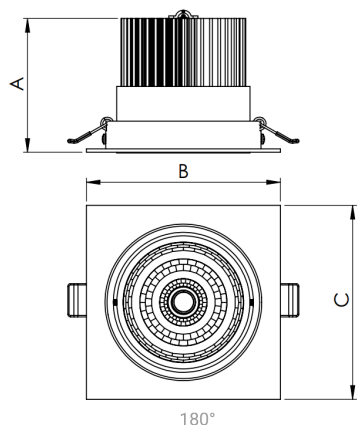

NETUNO EVO QUADRADA EMBUTIR M GESSO FACHO DIRECIONAL 50° 14W COBCOMFY 3000K IRC95 (OPÇÕESPBE)

datasheet gerado em
06-05-26

REF.: NETUNO EVO-X-QD-EM-GE-OR150-14-COBCOMFY-30-95-M-(OPÇÕESPBE)

Luminária quadrada de embutir em forro de gesso, 14W 3000K IRC>95. Corpo em alumínio. Acabamento branco, preto ou especial. Controle óptico principal através de refletor facho 50°. Luminária grau de proteção IP-20. Driver corrente constante Liga/Desliga, Triac, 1-10V ou Dali (consultar condições). Tensão de trabalho 220V ou Bivolt.

Aplicação	Ambiente interno
Instalação	Embutir Gesso
Altura	85
Largura	120
Comprimento	120
IP	20
Corpo	Alumínio
Cor	Branca, Preta ou Especial
Ótica principal	Refletor
Potência	14W
Fluxo Luminária	1198lm
Intensidade	1337cd
Eficácia	86lm/W
Facho	50°
CCT	3000K
IRC	>95
Tensão	220V ou Bivolt
Dimerização	Liga/Desliga, Dali, 0-10 ou Triac
Garantia	5 anos
UGR	Espaçamento 1m (4H/8H) - <12/<12
Tipo de LED	COBcomfy
Vida útil	50.000 (ta<25°C)
Eficácia do LED	110lm/W
Fluxo Luminoso do LED	1421,33lm
Potência do LED	12,97W

A = 85mm | B = 120mm | C = 120mm

IMPORTANTE: ENSAIOS REALIZADOS A 25°C