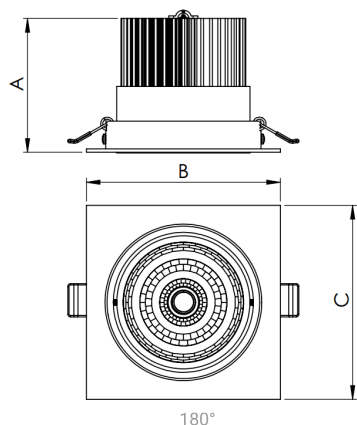

NETUNO EVO QUADRADA EMBUTIR M GESSO FACHO DIRECIONAVEL 50° 14W COBCOMFY 3000K IRC95 (OPÇÕESPBE)

datasheet gerado em
20-06-26

REF.: NETUNO EVO-X-QD-EM-GE-OR150-14-COBCOMFY-30-95-M-(OPÇÕESPBE)

A = 85mm | B = 120mm | C = 120mm

— C0-180 (Transversal) — C90-270 (Longitudinal)

IMPORTANTE: ENSAIOS REALIZADOS A 25°C

Aplicação	Ambiente interno
Instalação	Embutir Gesso
Altura	85
Largura	120
Comprimento	120
IP	20
Corpo	Alumínio
Cor	Branca, Preta ou Especial
Ótica principal	Refletor
Potência	14W
Fluxo Luminária	1198lm
Intensidade	1337cd
Eficácia	86lm/W
Facho	50°
CCT	3000K
IRC	>95
Tensão	220V ou Bivolt
Dimerização	Liga/Desliga, Dali, 0-10 ou Triac
Garantia	5 anos
UGR	Espaçamento 1m (4H/8H) - <12/<12
Tipo de LED	COBcomfy
Vida útil	50.000 (ta<25°C)
Eficácia do LED	110lm/W
Fluxo Luminoso do LED	1421,33lm
Potência do LED	12,97W