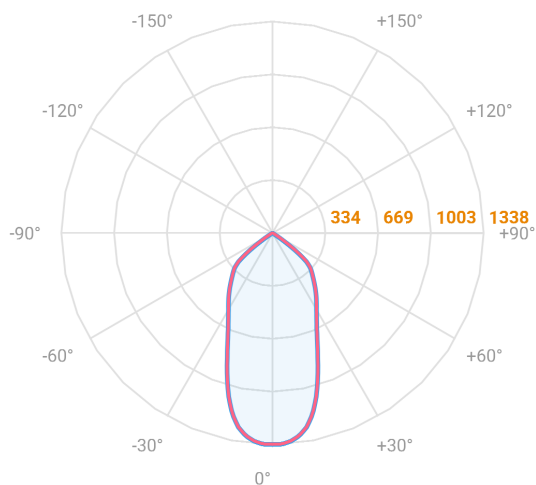

NETUNO EVO QUADRADA EMBUTIR M GESSO FACHO DIRECIONAVEL 50° 14W COBCOMFY 3000K IRC95 (OPÇÕESPBE)

datasheet gerado em
20-06-26

REF.: NETUNO EVO-X-QD-EM-GE-OR150-14-COBCOMFY-30-95-M-(OPÇÕESPBE)

A = 85mm | B = 120mm | C = 120mm

— C0-180 (Transversal) — C90-270 (Longitudinal)

IMPORTANTE: ENSAIOS REALIZADOS A 25°C

Aplicação	Ambiente interno
Instalação	Embutir Gesso
Altura	85
Largura	120
Comprimento	120
IP	20
Corpo	Alumínio
Cor	Branca, Preta ou Especial
Ótica principal	Refletor
Potência	14W
Fluxo Luminária	1198lm
Intensidade	1337cd
Eficácia	86lm/W
Facho	50°
CCT	3000K
IRC	>95
Tensão	220V ou Bivolt
Dimerização	Liga/Desliga, Dali, 0-10 ou Triac
Garantia	5 anos
UGR	Espaçamento 1m (4H/8H) - <12/<12
Tipo de LED	COBcomfy
Vida útil	50.000 (ta<25°C)
Eficácia do LED	110lm/W
Fluxo Luminoso do LED	1421,33lm
Potência do LED	12,97W