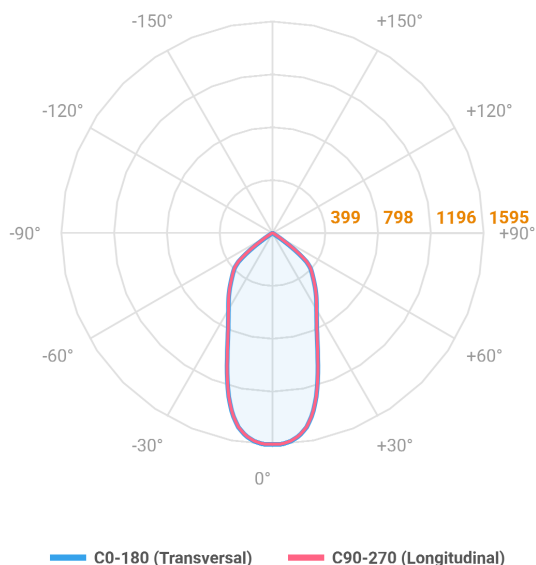

# NETUNO EVO QUADRADA EMBUTIR M GESSO FACHO DIRECIONAVEL 50° 14W COBMAX 2700K IRC90 (OPÇÕESPBE)

datasheet gerado em  
20-06-26

REF.: NETUNO EVO-X-QD-EM-GE-OR150-14-COBMAX-27-90-M-(OPÇÕESPBE)

Aplicação	Ambiente interno
Instalação	Embutir Gesso
Altura	85
Largura	120
Comprimento	120
IP	20
Corpo	Alumínio
Cor	Branca, Preta ou Especial
Ótica principal	Refletor
Potência	14W
Fluxo Luminária	1470lm
Intensidade	1595cd
Eficácia	105lm/W
Facho	50°
CCT	2700K
IRC	>90
Tensão	220V ou Bivolt
Dimerização	Liga/Desliga, Dali, 0-10 ou Triac
Garantia	5 anos
UGR	Espaçamento 1m (4H/8H) - <12/<12
Tipo de LED	COBmax
Vida útil	50.000 (ta<25°C)
Eficácia do LED	135lm/W
Fluxo Luminoso do LED	1695lm
Potência do LED	12,6W

A = 85mm | B = 120mm | C = 120mm

**IMPORTANTE: ENSAIOS REALIZADOS A 25°C**