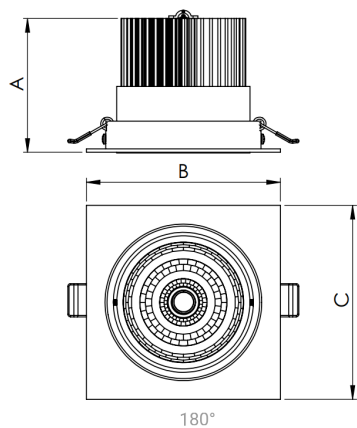

# NETUNO EVO QUADRADA EMBUTIR M GESSO FACHO DIRECIONAVEL 50° 14W COBMAX 2700K IRC90 (OPÇÕESPBE)

datasheet gerado em  
20-06-26

REF.: NETUNO EVO-X-QD-EM-GE-OR150-14-COBMAX-27-90-M-(OPÇÕESPBE)

Aplicação	Ambiente interno
Instalação	Embutir Gesso
Altura	85
Largura	120
Comprimento	120
IP	20
Corpo	Alumínio
Cor	Branca, Preta ou Especial
Ótica principal	Refletor
Potência	14W
Fluxo Luminária	1470lm
Intensidade	1595cd
Eficácia	105lm/W
Facho	50°
CCT	2700K
IRC	>90
Tensão	220V ou Bivolt
Dimerização	Liga/Desliga, Dali, 0-10 ou Triac
Garantia	5 anos
UGR	Espaçamento 1m (4H/8H) - <12/<12
Tipo de LED	COBmax
Vida útil	50.000 (ta<25°C)
Eficácia do LED	135lm/W
Fluxo Luminoso do LED	1695lm
Potência do LED	12,6W

A = 85mm | B = 120mm | C = 120mm

**IMPORTANTE: ENSAIOS REALIZADOS A 25°C**