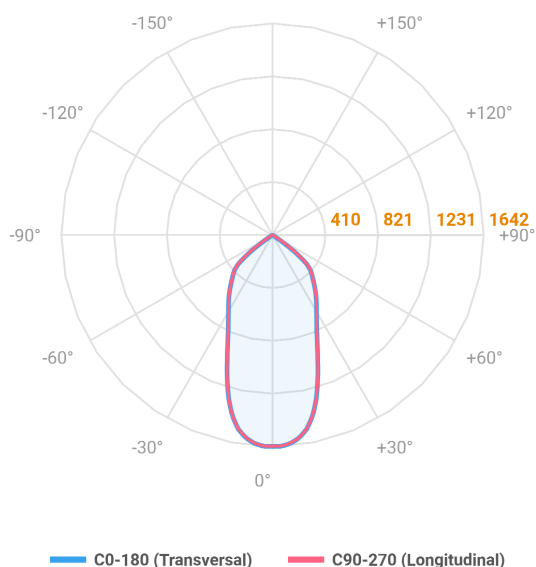

NETUNO EVO QUADRADA EMBUTIR M GESSO FACHO DIRECIONAVEL 50° 14W COBMAX 3000K IRC90 (OPÇÕESPBE)

datasheet gerado em
20-06-26

REF.: NETUNO EVO-X-QD-EM-GE-OR150-14-COBMAX-30-90-M-(OPÇÕESPBE)

Aplicação	Ambiente interno
Instalação	Embutir Gesso
Altura	85
Largura	120
Comprimento	120
IP	20
Corpo	Alumínio
Cor	Branca, Preta ou Especial
Ótica principal	Refletor
Potência	14W
Fluxo Luminária	1514lm
Intensidade	1642cd
Eficácia	108lm/W
Facho	50°
CCT	3000K
IRC	>90
Tensão	220V ou Bivolt
Dimerização	Liga/Desliga, Dali, 0-10 ou Triac
Garantia	5 anos
UGR	Espaçamento 1m (4H/8H) - <12/<12
Tipo de LED	COBmax
Vida útil	50.000 (ta<25°C)
Eficácia do LED	138lm/W
Fluxo Luminoso do LED	1744,8lm
Potência do LED	12,6W

A = 85mm | B = 120mm | C = 120mm

IMPORTANTE: ENSAIOS REALIZADOS A 25°C