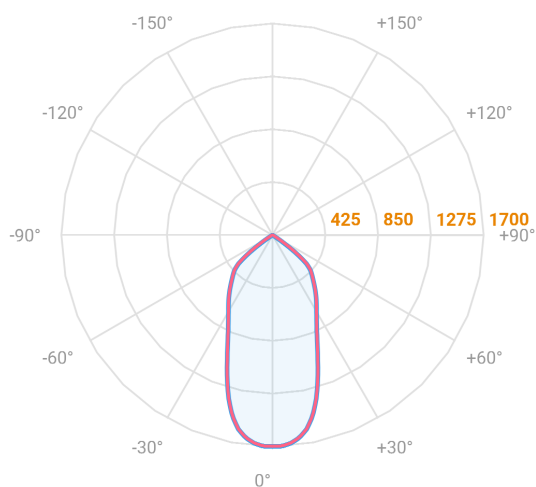

NETUNO EVO QUADRADA EMBUTIR M GESSO FACHO DIRECIONAVEL 50° 14W COBMAX 4000K IRC90 (OPÇÕESPBE)

datasheet gerado em
20-06-26

REF.: NETUNO EVO-X-QD-EM-GE-OR150-14-COBMAX-40-90-M-(OPÇÕESPBE)

Aplicação	Ambiente interno
Instalação	Embutir Gesso
Altura	85
Largura	120
Comprimento	120
IP	20
Corpo	Alumínio
Cor	Branca, Preta ou Especial
Ótica principal	Refletor
Potência	14W
Fluxo Luminária	1567lm
Intensidade	1700cd
Eficácia	112lm/W
Facho	50°
CCT	4000K
IRC	>90
Tensão	220V ou Bivolt
Dimerização	Liga/Desliga, Dali, 0-10 ou Triac
Garantia	5 anos
UGR	Espaçamento 1m (4H/8H) - <12/<12
Tipo de LED	COBmax
Vida útil	50.000 (ta<25°C)
Eficácia do LED	143lm/W
Fluxo Luminoso do LED	1806,7lm
Potência do LED	12,6W

A = 85mm | B = 120mm | C = 120mm

IMPORTANTE: ENSAIOS REALIZADOS A 25°C