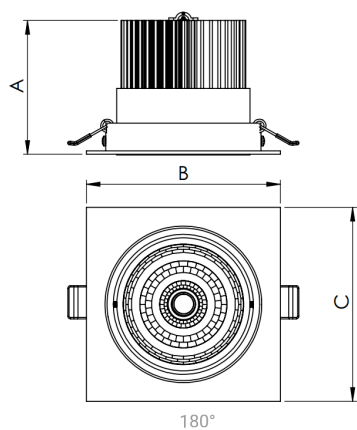

NETUNO EVO QUADRADA EMBUTIR M GESSO FACHO DIRECIONAVEL 50° 14W COBMAX 4000K IRC90 (OPÇÕESPBE)

datasheet gerado em
20-06-26

REF.: NETUNO EVO-X-QD-EM-GE-OR150-14-COBMAX-40-90-M-(OPÇÕESPBE)

Aplicação	Ambiente interno
Instalação	Embutir Gesso
Altura	85
Largura	120
Comprimento	120
IP	20
Corpo	Alumínio
Cor	Branca, Preta ou Especial
Ótica principal	Refletor
Potência	14W
Fluxo Luminária	1567lm
Intensidade	1700cd
Eficácia	112lm/W
Facho	50°
CCT	4000K
IRC	>90
Tensão	220V ou Bivolt
Dimerização	Liga/Desliga, Dali, 0-10 ou Triac
Garantia	5 anos
UGR	Espaçamento 1m (4H/8H) - <12/<12
Tipo de LED	COBmax
Vida útil	50.000 (ta<25°C)
Eficácia do LED	143lm/W
Fluxo Luminoso do LED	1806,7lm
Potência do LED	12,6W

A = 85mm | B = 120mm | C = 120mm

IMPORTANTE: ENSAIOS REALIZADOS A 25°C