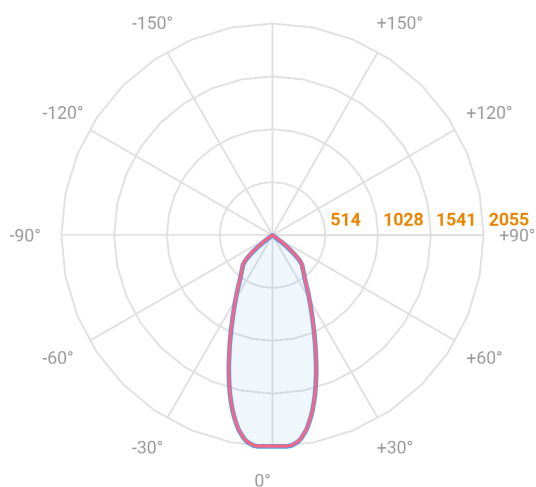

NETUNO EVO QUADRADA EMBUTIR G GESSO FACHO DIRECIONAVEL 50° 20W COBCOMFY 2500K IRC95 (OPÇÕESPBE)

datasheet gerado em
20-06-26

REF.: NETUNO EVO-X-QD-EM-GE-OR150-20-COBCOMFY-25-95-G-(OPÇÕESPBE)

Aplicação	Ambiente interno
Instalação	Embutir Gesso
Altura	100
Largura	140
Comprimento	140
IP	20
Corpo	Alumínio
Cor	Branca, Preta ou Especial
Ótica principal	Refletor
Potência	20W
Fluxo Luminária	1737lm
Intensidade	1705cd
Eficácia	87lm/W
Facho	50°
CCT	2500K
IRC	>95
Tensão	220V ou Bivolt
Dimerização	Liga/Desliga, Dali, 0-10 ou Triac
Garantia	5 anos
UGR	Espaçamento 1m (4H/8H) - <-10/<-10
Tipo de LED	COBcomfy
Vida útil	50.000 (ta<25°C)
Eficácia do LED	103lm/W
Fluxo Luminoso do LED	1904,52lm
Potência do LED	18,53W

A = 100mm | B = 140mm | C = 140mm

— C0-180 (Transversal) — C90-270 (Longitudinal)

IMPORTANTE: ENSAIOS REALIZADOS A 25°C