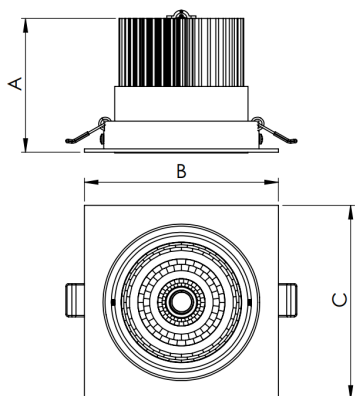

NETUNO EVO QUADRADA EMBUTIR G GESSO FACHO DIRECIONAVEL 50° 20W COBCOMFY 2500K IRC95 (OPÇÕESPBE)

datasheet gerado em
20-06-26

REF.: NETUNO EVO-X-QD-EM-GE-OR150-20-COBCOMFY-25-95-G-(OPÇÕESPBE)

Aplicação	Ambiente interno
Instalação	Embutir Gesso
Altura	100
Largura	140
Comprimento	140
IP	20
Corpo	Alumínio
Cor	Branca, Preta ou Especial
Ótica principal	Refletor
Potência	20W
Fluxo Luminária	1737lm
Intensidade	1705cd
Eficácia	87lm/W
Facho	50°
CCT	2500K
IRC	>95
Tensão	220V ou Bivolt
Dimerização	Liga/Desliga, Dali, 0-10 ou Triac
Garantia	5 anos
UGR	Espaçamento 1m (4H/8H) - <-10/<-10
Tipo de LED	COBcomfy
Vida útil	50.000 (ta<25°C)
Eficácia do LED	103lm/W
Fluxo Luminoso do LED	1904,52lm
Potência do LED	18,53W

A = 100mm | B = 140mm | C = 140mm

— C0-180 (Transversal) — C90-270 (Longitudinal)

IMPORTANTE: ENSAIOS REALIZADOS A 25°C