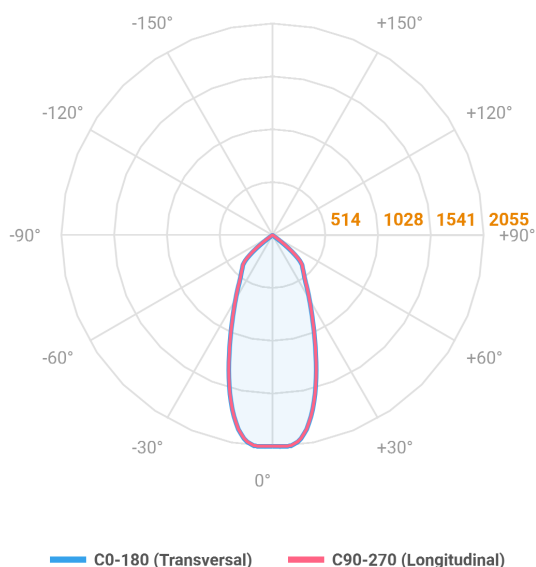

REF.: NETUNO EVO-X-QD-EM-GE-OR150-20-COBCOMFY-25-95-G-(OPÇÕESPBE)

Luminária quadrada de embutir em forro de gesso, 20W 2500K IRC>95. Corpo em alumínio. Acabamento branco, preto ou especial. Controle óptico principal através de refletor facho 50°. Luminária grau de proteção IP-20. Driver corrente constante Liga/Desliga, Triac, 1-10V ou Dali (consultar condições). Tensão de trabalho 220V ou Bivolt.

Aplicação	Ambiente interno
Instalação	Embutir Gesso
Altura	100
Largura	140
Comprimento	140
IP	20
Corpo	Alumínio
Cor	Branca, Preta ou Especial
Ótica principal	Refletor
Potência	20W
Fluxo Luminária	1737lm
Intensidade	1705cd
Eficácia	87lm/W
Facho	50°
CCT	2500K
IRC	>95
Tensão	220V ou Bivolt
Dimerização	Liga/Desliga, Dali, 0-10 ou Triac
Garantia	5 anos
UGR	Espaçamento 1m (4H/8H) - <-10/<-10
Tipo de LED	COBcomfy
Vida útil	50.000 (ta<25°C)
Eficácia do LED	103lm/W
Fluxo Luminoso do LED	1904,52lm
Potência do LED	18,53W

A = 100mm | B = 140mm | C = 140mm

IMPORTANTE: ENSAIOS REALIZADOS A 25°C