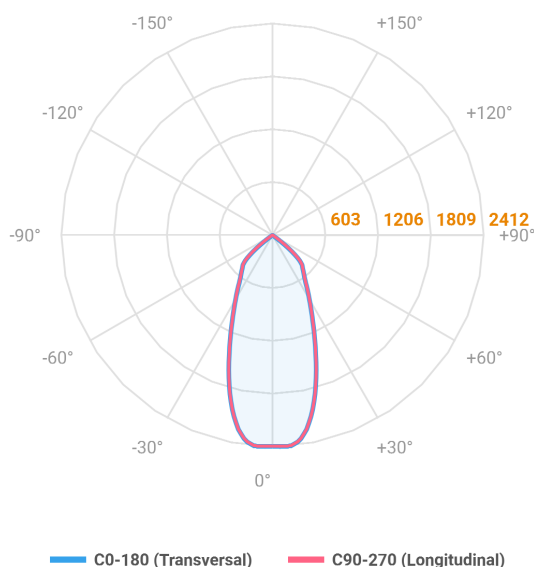

# NETUNO EVO QUADRADA EMBUTIR G GESSO FACHO DIRECIONAVEL 50° 20W COBCOMFY 3000K IRC95 (OPÇÕESPBE)

datasheet gerado em  
06-05-26

REF.: NETUNO EVO-X-QD-EM-GE-OR150-20-COBCOMFY-30-95-G-(OPÇÕESPBE)

Luminária quadrada de embutir em forro de gesso, 20W 3000K IRC>95. Corpo em alumínio. Acabamento branco, preto ou especial. Controle óptico principal através de refletor facho 50°. Luminária grau de proteção IP-20. Driver corrente constante Liga/Desliga, Triac, 1-10V ou Dali (consultar condições). Tensão de trabalho 220V ou Bivolt.

Aplicação	Ambiente interno
Instalação	Embutir Gesso
Altura	100
Largura	140
Comprimento	140
IP	20
Corpo	Alumínio
Cor	Branca, Preta ou Especial
Ótica principal	Refletor
Potência	20W
Fluxo Luminária	2038lm
Intensidade	2001cd
Eficácia	102lm/W
Facho	50°
CCT	3000K
IRC	>95
Tensão	220V ou Bivolt
Dimerização	Liga/Desliga, Dali, 0-10 ou Triac
Garantia	5 anos
UGR	Espaçamento 1m (4H/8H) - <-10/<-10
Tipo de LED	COBcomfy
Vida útil	50.000 (ta<25°C)
Eficácia do LED	121lm/W
Fluxo Luminoso do LED	2234,87lm
Potência do LED	18,53W

A = 100mm | B = 140mm | C = 140mm

IMPORTANTE: ENSAIOS REALIZADOS A 25°C