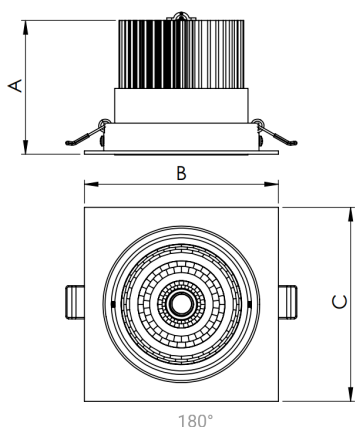

# NETUNO EVO QUADRADA EMBUTIR G GESSO FACHO DIRECIONAVEL 50° 20W COBCOMFY 3000K IRC95 (OPÇÕESPBE)

datasheet gerado em  
20-06-26

REF.: NETUNO EVO-X-QD-EM-GE-OR150-20-COBCOMFY-30-95-G-(OPÇÕESPBE)

Aplicação	Ambiente interno
Instalação	Embutir Gesso
Altura	100
Largura	140
Comprimento	140
IP	20
Corpo	Alumínio
Cor	Branca, Preta ou Especial
Ótica principal	Refletor
Potência	20W
Fluxo Luminária	2038lm
Intensidade	2001cd
Eficácia	102lm/W
Facho	50°
CCT	3000K
IRC	>95
Tensão	220V ou Bivolt
Dimerização	Liga/Desliga, Dali, 0-10 ou Triac
Garantia	5 anos
UGR	Espaçamento 1m (4H/8H) - <-10/<-10
Tipo de LED	COBcomfy
Vida útil	50.000 (ta<25°C)
Eficácia do LED	121lm/W
Fluxo Luminoso do LED	2234,87lm
Potência do LED	18,53W

A = 100mm | B = 140mm | C = 140mm

**IMPORTANTE: ENSAIOS REALIZADOS A 25°C**