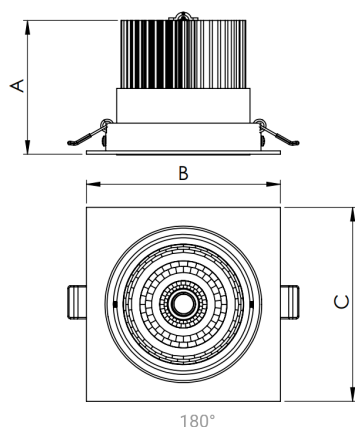

# NETUNO EVO QUADRADA EMBUTIR G GESSO FACHO DIRECIONAVEL 50° 20W COBCOMFY 3000K IRC95 (OPÇÕESPBE)

datasheet gerado em  
06-05-26

REF.: NETUNO EVO-X-QD-EM-GE-OR150-20-COBCOMFY-30-95-G-(OPÇÕESPBE)

Luminária quadrada de embutir em forro de gesso, 20W 3000K IRC>95. Corpo em alumínio. Acabamento branco, preto ou especial. Controle óptico principal através de refletor facho 50°. Luminária grau de proteção IP-20. Driver corrente constante Liga/Desliga, Triac, 1-10V ou Dali (consultar condições). Tensão de trabalho 220V ou Bivolt.

Aplicação	Ambiente interno
Instalação	Embutir Gesso
Altura	100
Largura	140
Comprimento	140
IP	20
Corpo	Alumínio
Cor	Branca, Preta ou Especial
Ótica principal	Refletor
Potência	20W
Fluxo Luminária	2038lm
Intensidade	2001cd
Eficácia	102lm/W
Facho	50°
CCT	3000K
IRC	>95
Tensão	220V ou Bivolt
Dimerização	Liga/Desliga, Dali, 0-10 ou Triac
Garantia	5 anos
UGR	Espaçamento 1m (4H/8H) - <-10/<-10
Tipo de LED	COBcomfy
Vida útil	50.000 (ta<25°C)
Eficácia do LED	121lm/W
Fluxo Luminoso do LED	2234,87lm
Potência do LED	18,53W

A = 100mm | B = 140mm | C = 140mm

IMPORTANTE: ENSAIOS REALIZADOS A 25°C