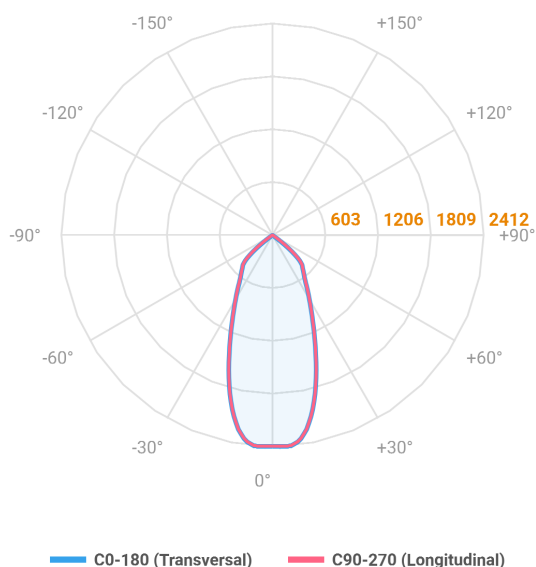

# NETUNO EVO QUADRADA EMBUTIR G GESSO FACHO DIRECIONAVEL 50° 20W COBCOMFY 3000K IRC95 (OPÇÕESPBE)

datasheet gerado em  
20-06-26

REF.: NETUNO EVO-X-QD-EM-GE-OR150-20-COBCOMFY-30-95-G-(OPÇÕESPBE)

Aplicação	Ambiente interno
Instalação	Embutir Gesso
Altura	100
Largura	140
Comprimento	140
IP	20
Corpo	Alumínio
Cor	Branca, Preta ou Especial
Ótica principal	Refletor
Potência	20W
Fluxo Luminária	2038lm
Intensidade	2001cd
Eficácia	102lm/W
Facho	50°
CCT	3000K
IRC	>95
Tensão	220V ou Bivolt
Dimerização	Liga/Desliga, Dali, 0-10 ou Triac
Garantia	5 anos
UGR	Espaçamento 1m (4H/8H) - <-10/<-10
Tipo de LED	COBcomfy
Vida útil	50.000 (ta<25°C)
Eficácia do LED	121lm/W
Fluxo Luminoso do LED	2234,87lm
Potência do LED	18,53W

A = 100mm | B = 140mm | C = 140mm

**IMPORTANTE: ENSAIOS REALIZADOS A 25°C**