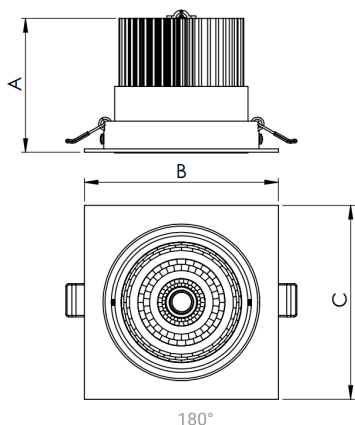

NETUNO EVO QUADRADA EMBUTIR G GESSO FACHO DIRECIONAVEL 50° 20W COBMAX 3000K IRC90 (OPÇÕESPBE)

datasheet gerado em
20-06-26

REF.: NETUNO EVO-X-QD-EM-GE-OR150-20-COBMAX-30-90-G-(OPÇÕESPBE)

Aplicação	Ambiente interno
Instalação	Embutir Gesso
Altura	100
Largura	140
Comprimento	140
IP	20
Corpo	Alumínio
Cor	Branca, Preta ou Especial
Ótica principal	Refletor
Potência	20W
Fluxo Luminária	2563lm
Intensidade	2456cd
Eficácia	128lm/W
Facho	50°
CCT	3000K
IRC	>90
Tensão	220V ou Bivolt
Dimerização	Liga/Desliga, Dali, 0-10 ou Triac
Garantia	5 anos
UGR	Espaçamento 1m (4H/8H) - <-9/<-9
Tipo de LED	COBmax
Vida útil	50.000 (ta<25°C)
Eficácia do LED	152lm/W
Fluxo Luminoso do LED	2743,5lm
Potência do LED	18W

A = 100mm | B = 140mm | C = 140mm

IMPORTANTE: ENSAIOS REALIZADOS A 25°C