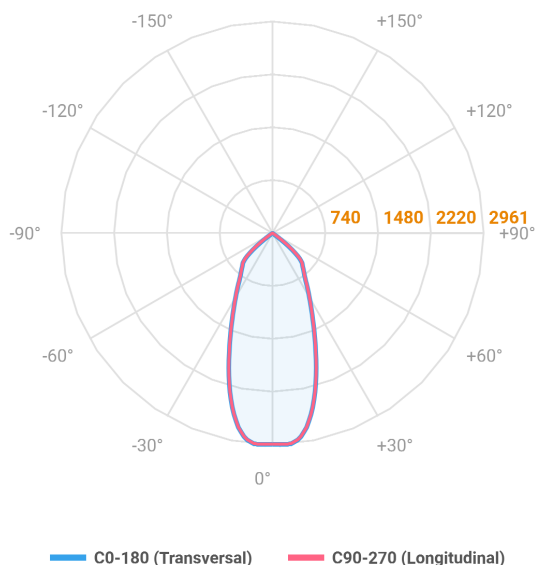

NETUNO EVO QUADRADA EMBUTIR G GESSO FACHO DIRECIONAVEL 50° 20W COBMAX 3000K IRC90 (OPÇÕESPBE)

datasheet gerado em
20-06-26

REF.: NETUNO EVO-X-QD-EM-GE-OR150-20-COBMAX-30-90-G-(OPÇÕESPBE)

Aplicação	Ambiente interno
Instalação	Embutir Gesso
Altura	100
Largura	140
Comprimento	140
IP	20
Corpo	Alumínio
Cor	Branca, Preta ou Especial
Ótica principal	Refletor
Potência	20W
Fluxo Luminária	2563lm
Intensidade	2456cd
Eficácia	128lm/W
Facho	50°
CCT	3000K
IRC	>90
Tensão	220V ou Bivolt
Dimerização	Liga/Desliga, Dali, 0-10 ou Triac
Garantia	5 anos
UGR	Espaçamento 1m (4H/8H) - <-9/<-9
Tipo de LED	COBmax
Vida útil	50.000 (ta<25°C)
Eficácia do LED	152lm/W
Fluxo Luminoso do LED	2743,5lm
Potência do LED	18W

A = 100mm | B = 140mm | C = 140mm

IMPORTANTE: ENSAIOS REALIZADOS A 25°C