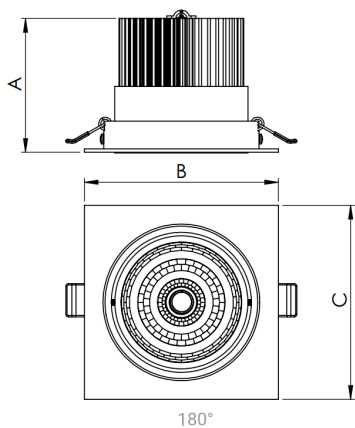

NETUNO EVO QUADRADA EMBUTIR G GESSO FACHO DIRECIONAVEL 50° 28W COBCOMFY 2500K IRC95 (OPÇÕESPBE)

datasheet gerado em
20-06-26

REF.: NETUNO EVO-X-QD-EM-GE-OR150-28-COBCOMFY-25-95-G-(OPÇÕESPBE)

Aplicação	Ambiente interno
Instalação	Embutir Gesso
Altura	100
Largura	140
Comprimento	140
IP	20
Corpo	Alumínio
Cor	Branca, Preta ou Especial
Ótica principal	Refletor
Potência	28W
Fluxo Luminária	2211lm
Intensidade	2317cd
Eficácia	79lm/W
Facho	50°
CCT	2500K
IRC	>95
Tensão	220V ou Bivolt
Dimerização	Liga/Desliga, Dali, 0-10 ou Triac
Garantia	5 anos
UGR	Espaçamento 1m (4H/8H) - <-9/<-9
Tipo de LED	COBcomfy
Vida útil	50.000 (ta<25°C)
Eficácia do LED	96lm/W
Fluxo Luminoso do LED	2478,26lm
Potência do LED	25,95W

A = 100mm | B = 140mm | C = 140mm

— C0-180 (Transversal) — C90-270 (Longitudinal)

IMPORTANTE: ENSAIOS REALIZADOS A 25°C