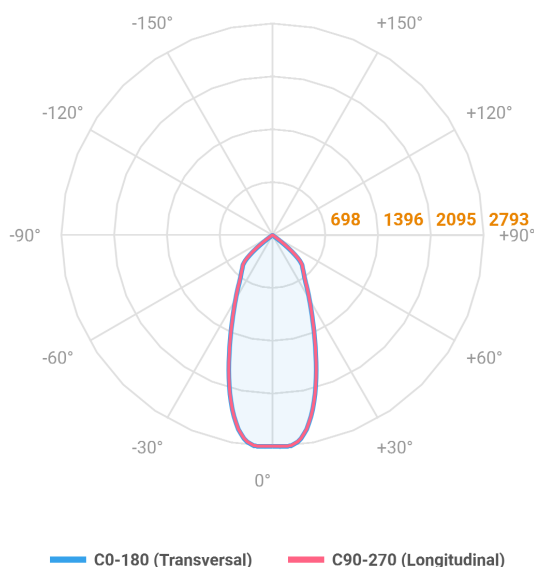

# NETUNO EVO QUADRADA EMBUTIR G GESSO FACHO DIRECIONAVEL 50° 28W COBCOMFY 2500K IRC95 (OPÇÕESPBE)

datasheet gerado em  
06-05-26

REF.: NETUNO EVO-X-QD-EM-GE-OR150-28-COBCOMFY-25-95-G-(OPÇÕESPBE)

Luminária quadrada de embutir em forro de gesso, 28W 2500K IRC>95. Corpo em alumínio. Acabamento branco, preto ou especial. Controle óptico principal através de refletor facho 50°. Luminária grau de proteção IP-20. Driver corrente constante Liga/Desliga, Triac, 1-10V ou Dali (consultar condições). Tensão de trabalho 220V ou Bivolt.

Aplicação	Ambiente interno
Instalação	Embutir Gesso
Altura	100
Largura	140
Comprimento	140
IP	20
Corpo	Alumínio
Cor	Branca, Preta ou Especial
Ótica principal	Refletor
Potência	28W
Fluxo Luminária	2211lm
Intensidade	2317cd
Eficácia	79lm/W
Facho	50°
CCT	2500K
IRC	>95
Tensão	220V ou Bivolt
Dimerização	Liga/Desliga, Dali, 0-10 ou Triac
Garantia	5 anos
UGR	Espaçamento 1m (4H/8H) - <-9/<-9
Tipo de LED	COBcomfy
Vida útil	50.000 (ta<25°C)
Eficácia do LED	96lm/W
Fluxo Luminoso do LED	2478,26lm
Potência do LED	25,95W

A = 100mm | B = 140mm | C = 140mm

IMPORTANTE: ENSAIOS REALIZADOS A 25°C