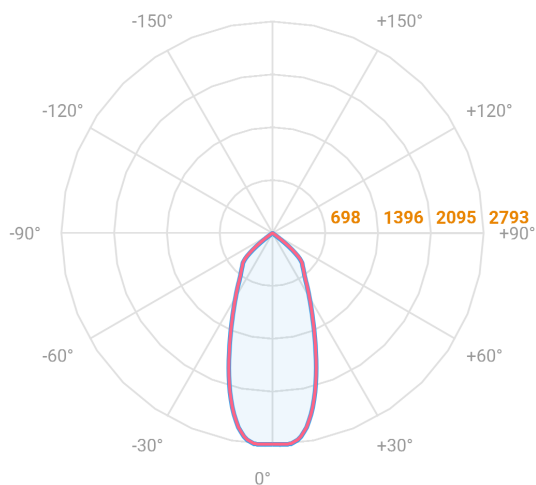

NETUNO EVO QUADRADA EMBUTIR G GESSO FACHO DIRECIONAVEL 50° 28W COBCOMFY 2500K IRC95 (OPÇÕESPBE)

datasheet gerado em
20-06-26

REF.: NETUNO EVO-X-QD-EM-GE-OR150-28-COBCOMFY-25-95-G-(OPÇÕESPBE)

Aplicação	Ambiente interno
Instalação	Embutir Gesso
Altura	100
Largura	140
Comprimento	140
IP	20
Corpo	Alumínio
Cor	Branca, Preta ou Especial
Ótica principal	Refletor
Potência	28W
Fluxo Luminária	2211lm
Intensidade	2317cd
Eficácia	79lm/W
Facho	50°
CCT	2500K
IRC	>95
Tensão	220V ou Bivolt
Dimerização	Liga/Desliga, Dali, 0-10 ou Triac
Garantia	5 anos
UGR	Espaçamento 1m (4H/8H) - <-9/<-9
Tipo de LED	COBcomfy
Vida útil	50.000 (ta<25°C)
Eficácia do LED	96lm/W
Fluxo Luminoso do LED	2478,26lm
Potência do LED	25,95W

A = 100mm | B = 140mm | C = 140mm

— C0-180 (Transversal) — C90-270 (Longitudinal)

IMPORTANTE: ENSAIOS REALIZADOS A 25°C