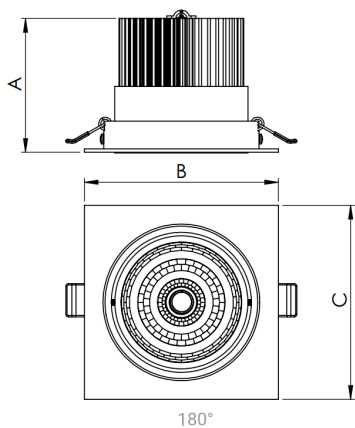

NETUNO EVO QUADRADA EMBUTIR G GESSO FACHO DIRECIONAVEL 50° 28W COBCOMFY 3000K IRC95 (OPÇÕESPBE)

datasheet gerado em
20-06-26

REF.: NETUNO EVO-X-QD-EM-GE-OR150-28-COBCOMFY-30-95-G-(OPÇÕESPBE)

Aplicação	Ambiente interno
Instalação	Embutir Gesso
Altura	100
Largura	140
Comprimento	140
IP	20
Corpo	Alumínio
Cor	Branca, Preta ou Especial
Ótica principal	Refletor
Potência	28W
Fluxo Luminária	2595lm
Intensidade	2718cd
Eficácia	93lm/W
Facho	50°
CCT	3000K
IRC	>95
Tensão	220V ou Bivolt
Dimerização	Liga/Desliga, Dali, 0-10 ou Triac
Garantia	5 anos
UGR	Espaçamento 1m (4H/8H) - <-9/<-9
Tipo de LED	COBcomfy
Vida útil	50.000 (ta<25°C)
Eficácia do LED	112lm/W
Fluxo Luminoso do LED	2908,15lm
Potência do LED	25,95W

A = 100mm | B = 140mm | C = 140mm

— C0-180 (Transversal) — C90-270 (Longitudinal)

IMPORTANTE: ENSAIOS REALIZADOS A 25°C