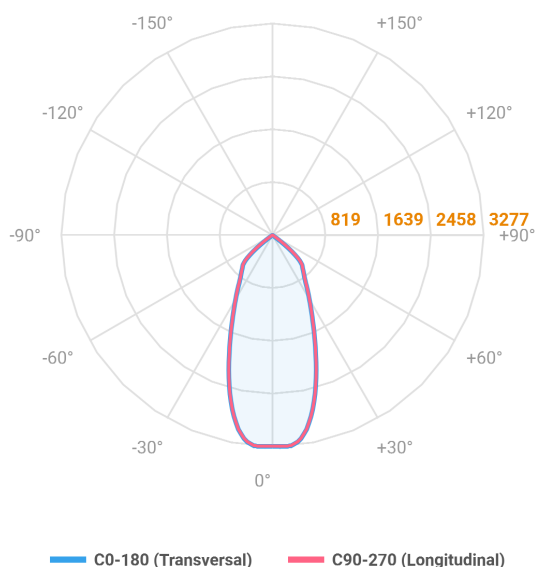

# NETUNO EVO QUADRADA EMBUTIR G GESSO FACHO DIRECIONAVEL 50° 28W COBCOMFY 3000K IRC95 (OPÇÕESPBE)

datasheet gerado em  
06-05-26

REF.: NETUNO EVO-X-QD-EM-GE-OR150-28-COBCOMFY-30-95-G-(OPÇÕESPBE)

Luminária quadrada de embutir em forro de gesso, 28W 3000K IRC>95. Corpo em alumínio. Acabamento branco, preto ou especial. Controle óptico principal através de refletor facho 50°. Luminária grau de proteção IP-20. Driver corrente constante Liga/Desliga, Triac, 1-10V ou Dali (consultar condições). Tensão de trabalho 220V ou Bivolt.

Aplicação	Ambiente interno
Instalação	Embutir Gesso
Altura	100
Largura	140
Comprimento	140
IP	20
Corpo	Alumínio
Cor	Branca, Preta ou Especial
Ótica principal	Refletor
Potência	28W
Fluxo Luminária	2595lm
Intensidade	2718cd
Eficácia	93lm/W
Facho	50°
CCT	3000K
IRC	>95
Tensão	220V ou Bivolt
Dimerização	Liga/Desliga, Dali, 0-10 ou Triac
Garantia	5 anos
UGR	Espaçamento 1m (4H/8H) - <-9/<-9
Tipo de LED	COBcomfy
Vida útil	50.000 (ta<25°C)
Eficácia do LED	112lm/W
Fluxo Luminoso do LED	2908,15lm
Potência do LED	25,95W

A = 100mm | B = 140mm | C = 140mm

IMPORTANTE: ENSAIOS REALIZADOS A 25°C