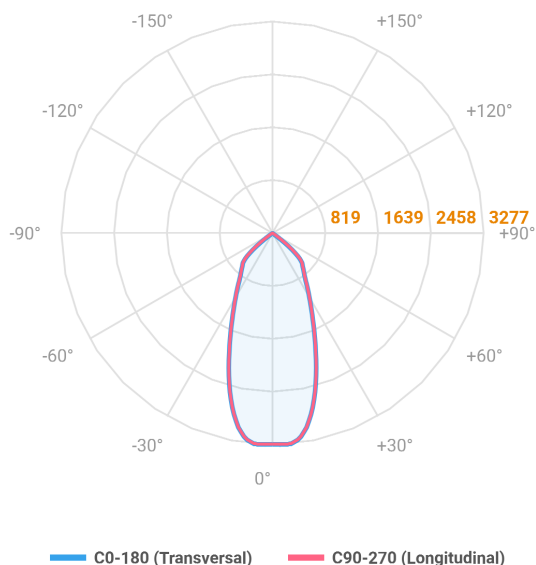

NETUNO EVO QUADRADA EMBUTIR G GESSO FACHO DIRECIONAVEL 50° 28W COBCOMFY 3000K IRC95 (OPÇÕESPBE)

datasheet gerado em
20-06-26

REF.: NETUNO EVO-X-QD-EM-GE-OR150-28-COBCOMFY-30-95-G-(OPÇÕESPBE)

Aplicação	Ambiente interno
Instalação	Embutir Gesso
Altura	100
Largura	140
Comprimento	140
IP	20
Corpo	Alumínio
Cor	Branca, Preta ou Especial
Ótica principal	Refletor
Potência	28W
Fluxo Luminária	2595lm
Intensidade	2718cd
Eficácia	93lm/W
Facho	50°
CCT	3000K
IRC	>95
Tensão	220V ou Bivolt
Dimerização	Liga/Desliga, Dali, 0-10 ou Triac
Garantia	5 anos
UGR	Espaçamento 1m (4H/8H) - <-9/<-9
Tipo de LED	COBcomfy
Vida útil	50.000 (ta<25°C)
Eficácia do LED	112lm/W
Fluxo Luminoso do LED	2908,15lm
Potência do LED	25,95W

A = 100mm | B = 140mm | C = 140mm

IMPORTANTE: ENSAIOS REALIZADOS A 25°C