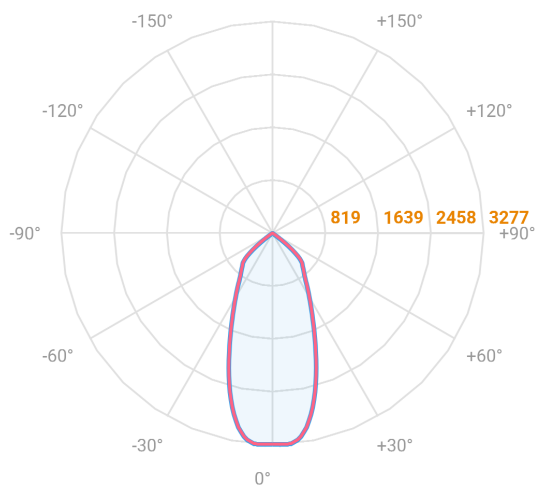

NETUNO EVO QUADRADA EMBUTIR G GESSO FACHO DIRECIONAVEL 50° 28W COBCOMFY 3000K IRC95 (OPÇÕESPBE)

datasheet gerado em
20-06-26

REF.: NETUNO EVO-X-QD-EM-GE-OR150-28-COBCOMFY-30-95-G-(OPÇÕESPBE)

Aplicação	Ambiente interno
Instalação	Embutir Gesso
Altura	100
Largura	140
Comprimento	140
IP	20
Corpo	Alumínio
Cor	Branca, Preta ou Especial
Ótica principal	Refletor
Potência	28W
Fluxo Luminária	2595lm
Intensidade	2718cd
Eficácia	93lm/W
Facho	50°
CCT	3000K
IRC	>95
Tensão	220V ou Bivolt
Dimerização	Liga/Desliga, Dali, 0-10 ou Triac
Garantia	5 anos
UGR	Espaçamento 1m (4H/8H) - <-9/<-9
Tipo de LED	COBcomfy
Vida útil	50.000 (ta<25°C)
Eficácia do LED	112lm/W
Fluxo Luminoso do LED	2908,15lm
Potência do LED	25,95W

A = 100mm | B = 140mm | C = 140mm

— C0-180 (Transversal) — C90-270 (Longitudinal)

IMPORTANTE: ENSAIOS REALIZADOS A 25°C