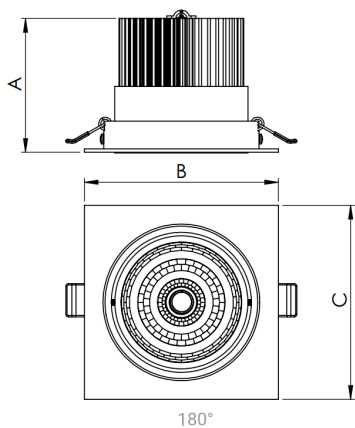

NETUNO EVO QUADRADA EMBUTIR G GESSO FACHO DIRECIONAVEL 50° 28W COBCOMFY 3000K IRC95 (OPÇÕESPBE)

datasheet gerado em
20-06-26

REF.: NETUNO EVO-X-QD-EM-GE-OR150-28-COBCOMFY-30-95-G-(OPÇÕESPBE)

Aplicação	Ambiente interno
Instalação	Embutir Gesso
Altura	100
Largura	140
Comprimento	140
IP	20
Corpo	Alumínio
Cor	Branca, Preta ou Especial
Ótica principal	Refletor
Potência	28W
Fluxo Luminária	2595lm
Intensidade	2718cd
Eficácia	93lm/W
Facho	50°
CCT	3000K
IRC	>95
Tensão	220V ou Bivolt
Dimerização	Liga/Desliga, Dali, 0-10 ou Triac
Garantia	5 anos
UGR	Espaçamento 1m (4H/8H) - <-9/<-9
Tipo de LED	COBcomfy
Vida útil	50.000 (ta<25°C)
Eficácia do LED	112lm/W
Fluxo Luminoso do LED	2908,15lm
Potência do LED	25,95W

A = 100mm | B = 140mm | C = 140mm

IMPORTANTE: ENSAIOS REALIZADOS A 25°C