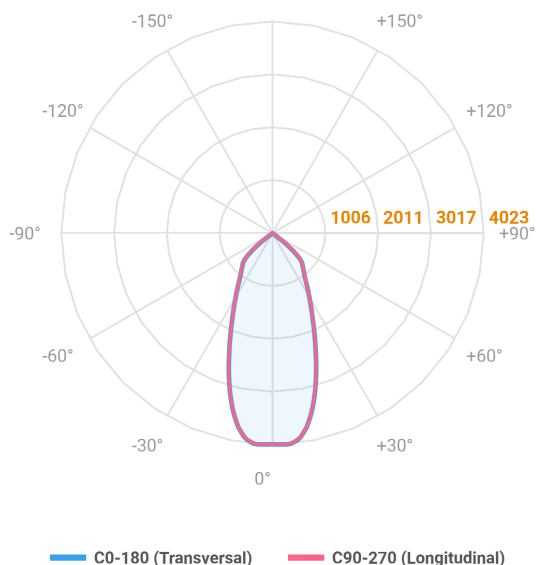

# NETUNO EVO QUADRADA EMBUTIR G GESSO FACHO DIRECIONAVEL 50° 28W COBMAX 3000K IRC90 (OPÇÕESPBE)

datasheet gerado em  
20-06-26

REF.: NETUNO EVO-X-QD-EM-GE-OR150-28-COBMAX-30-90-G-(OPÇÕESPBE)

Aplicação	Ambiente interno
Instalação	Embutir Gesso
Altura	100
Largura	140
Comprimento	140
IP	20
Corpo	Alumínio
Cor	Branca, Preta ou Especial
Ótica principal	Refletor
Potência	28W
Fluxo Luminária	3279lm
Intensidade	3337cd
Eficácia	117lm/W
Facho	50°
CCT	3000K
IRC	>90
Tensão	220V ou Bivolt
Dimerização	Liga/Desliga, Dali, 0-10 ou Triac
Garantia	5 anos
UGR	Espaçamento 1m (4H/8H) - <-8/<-8
Tipo de LED	COBmax
Vida útil	50.000 (ta<25°C)
Eficácia do LED	142lm/W
Fluxo Luminoso do LED	3570lm
Potência do LED	25,2W

A = 100mm | B = 140mm | C = 140mm

**IMPORTANTE: ENSAIOS REALIZADOS A 25°C**