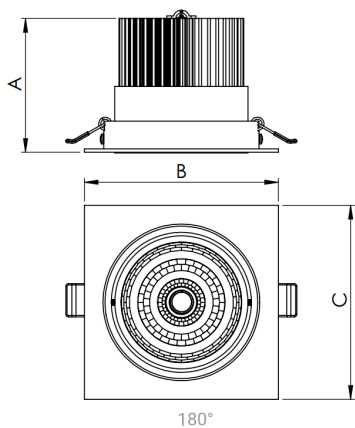

# NETUNO EVO QUADRADA EMBUTIR G GESSO FACHO DIRECIONAVEL 50° 28W COBMAX 3000K IRC90 (OPÇÕESPBE)

datasheet gerado em  
20-06-26

REF.: NETUNO EVO-X-QD-EM-GE-OR150-28-COBMAX-30-90-G-(OPÇÕESPBE)

Aplicação	Ambiente interno
Instalação	Embutir Gesso
Altura	100
Largura	140
Comprimento	140
IP	20
Corpo	Alumínio
Cor	Branca, Preta ou Especial
Ótica principal	Refletor
Potência	28W
Fluxo Luminária	3279lm
Intensidade	3337cd
Eficácia	117lm/W
Facho	50°
CCT	3000K
IRC	>90
Tensão	220V ou Bivolt
Dimerização	Liga/Desliga, Dali, 0-10 ou Triac
Garantia	5 anos
UGR	Espaçamento 1m (4H/8H) - <-8/<-8
Tipo de LED	COBmax
Vida útil	50.000 (ta<25°C)
Eficácia do LED	142lm/W
Fluxo Luminoso do LED	3570lm
Potência do LED	25,2W

A = 100mm | B = 140mm | C = 140mm

**IMPORTANTE: ENSAIOS REALIZADOS A 25°C**