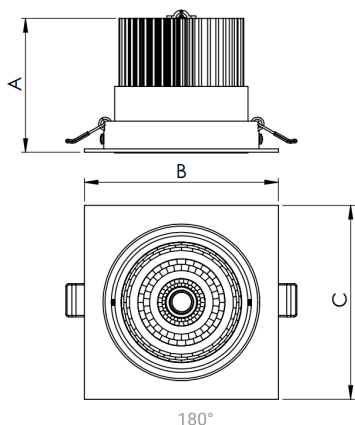

NETUNO EVO QUADRADA EMBUTIR G GESSO FACHO DIRECIONAVEL 50° 28W COBMAX 4000K IRC90 (OPÇÕESPBE)

datasheet gerado em
20-06-26

REF.: NETUNO EVO-X-QD-EM-GE-OR150-28-COBMAX-40-90-G-(OPÇÕESPBE)

Aplicação	Ambiente interno
Instalação	Embutir Gesso
Altura	100
Largura	140
Comprimento	140
IP	20
Corpo	Alumínio
Cor	Branca, Preta ou Especial
Ótica principal	Refletor
Potência	28W
Fluxo Luminária	3396lm
Intensidade	3455cd
Eficácia	121lm/W
Facho	50°
CCT	4000K
IRC	>90
Tensão	220V ou Bivolt
Dimerização	Liga/Desliga, Dali, 0-10 ou Triac
Garantia	5 anos
UGR	Espaçamento 1m (4H/8H) - <-8/<-8
Tipo de LED	COBmax
Vida útil	50.000 (ta<25°C)
Eficácia do LED	147lm/W
Fluxo Luminoso do LED	3696,6lm
Potência do LED	25,2W

A = 100mm | B = 140mm | C = 140mm

— C0-180 (Transversal) — C90-270 (Longitudinal)

IMPORTANTE: ENSAIOS REALIZADOS A 25°C