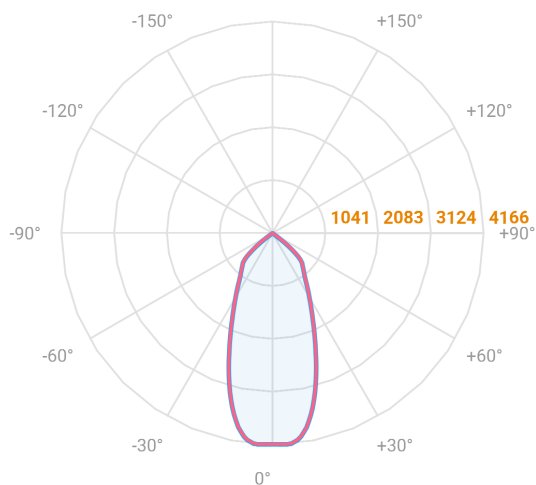

NETUNO EVO QUADRADA EMBUTIR G GESSO FACHO DIRECIONAVEL 50° 28W COBMAX 4000K IRC90 (OPÇÕESPBE)

datasheet gerado em
20-06-26

REF.: NETUNO EVO-X-QD-EM-GE-OR150-28-COBMAX-40-90-G-(OPÇÕESPBE)

Aplicação	Ambiente interno
Instalação	Embutir Gesso
Altura	100
Largura	140
Comprimento	140
IP	20
Corpo	Alumínio
Cor	Branca, Preta ou Especial
Ótica principal	Refletor
Potência	28W
Fluxo Luminária	3396lm
Intensidade	3455cd
Eficácia	121lm/W
Facho	50°
CCT	4000K
IRC	>90
Tensão	220V ou Bivolt
Dimerização	Liga/Desliga, Dali, 0-10 ou Triac
Garantia	5 anos
UGR	Espaçamento 1m (4H/8H) - <-8/<-8
Tipo de LED	COBmax
Vida útil	50.000 (ta<25°C)
Eficácia do LED	147lm/W
Fluxo Luminoso do LED	3696,6lm
Potência do LED	25,2W

A = 100mm | B = 140mm | C = 140mm

— C0-180 (Transversal) — C90-270 (Longitudinal)

IMPORTANTE: ENSAIOS REALIZADOS A 25°C