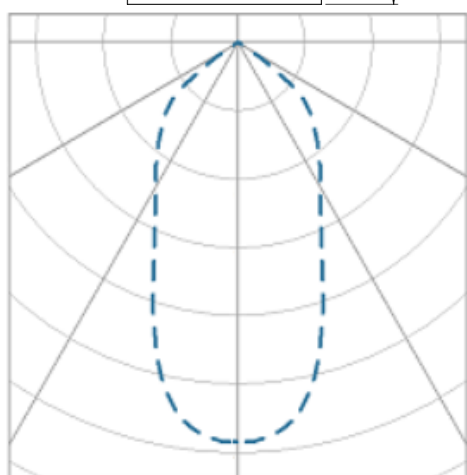

NETUNO EVO QUADRADA EMBUTIR M GESSO FACHO DIRECIONAVEL 50° 6W COBCOMFY 2500K IRC95 (OPÇÃO SPBE)

datasheet gerado em
20-06-26

REF.: NETUNO EVO-X-QD-EM-GE-OR150-6-COBCOMFY-25-95-M-(OPÇÃO SPBE)

A = 85mm | B = 120mm | C = 120mm

IMPORTANTE: ENSAIOS REALIZADOS A 25°C

Aplicação	Ambiente interno
Instalação	Embutir Gesso
Altura	85
Largura	120
Comprimento	120
IP	20
Corpo	Alumínio
Cor	Branca, Preta ou Especial
Ótica principal	Refletor
Potência	6W
Fluxo Luminária	540lm
Intensidade	534cd
Eficácia	90lm/W
Facho	50°
CCT	2500K
IRC	>95
Tensão	220V ou Bivolt
Dimerização	Liga/Desliga, Dali, 0-10 ou Triac
Garantia	5 anos
UGR	Espaçamento 1m (4H/8H) - <9/<9
Tipo de LED	COBcomfy
Vida útil	50.000 (ta<25°C)
Eficácia do LED	114lm/W
Fluxo Luminoso do LED	633,95lm
Potência do LED	5,56W