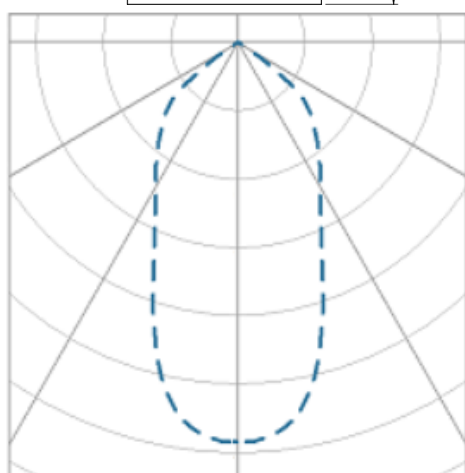

NETUNO EVO QUADRADA EMBUTIR M GESSO FACHO DIRECIONAL 50° 6W COBCOMFY 2500K IRC95 (OPÇÃO SPBE)

datasheet gerado em
06-05-26

REF.: NETUNO EVO-X-QD-EM-GE-OR150-6-COBCOMFY-25-95-M-(OPÇÃO SPBE)

Luminária quadrada de embutir em forro de gesso, 6W 2500K IRC>95. Corpo em alumínio. Acabamento branco, preto ou especial. Controle óptico principal através de refletor facho 50°. Luminária grau de proteção IP-20. Driver corrente constante Liga/Desliga, Triac, 1-10V ou Dali (consultar condições). Tensão de trabalho 220V ou Bivolt.

Aplicação	Ambiente interno
Instalação	Embutir Gesso
Altura	85
Largura	120
Comprimento	120
IP	20
Corpo	Alumínio
Cor	Branca, Preta ou Especial
Ótica principal	Refletor
Potência	6W
Fluxo Luminária	540lm
Intensidade	534cd
Eficácia	90lm/W
Facho	50°
CCT	2500K
IRC	>95
Tensão	220V ou Bivolt
Dimerização	Liga/Desliga, Dali, 0-10 ou Triac
Garantia	5 anos
UGR	Espaçamento 1m (4H/8H) - <9/<9
Tipo de LED	COBcomfy
Vida útil	50.000 (ta<25°C)
Eficácia do LED	114lm/W
Fluxo Luminoso do LED	633,95lm
Potência do LED	5,56W

A = 85mm | B = 120mm | C = 120mm

IMPORTANTE: ENSAIOS REALIZADOS A 25°C