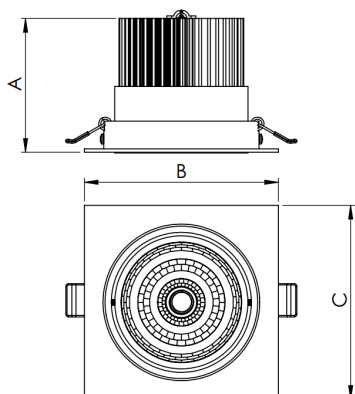

NETUNO EVO QUADRADA EMBUTIR M GESSO FACHO DIRECIONAL 50° 6W COBCOMFY 2500K IRC95 (OPÇÃO SPBE)

datasheet gerado em
06-05-26

REF.: NETUNO EVO-X-QD-EM-GE-OR150-6-COBCOMFY-25-95-M-(OPÇÃO SPBE)

Luminária quadrada de embutir em forro de gesso, 6W 2500K IRC>95. Corpo em alumínio. Acabamento branco, preto ou especial. Controle óptico principal através de refletor facho 50°. Luminária grau de proteção IP-20. Driver corrente constante Liga/Desliga, Triac, 1-10V ou Dali (consultar condições). Tensão de trabalho 220V ou Bivolt.

Aplicação	Ambiente interno
Instalação	Embutir Gesso
Altura	85
Largura	120
Comprimento	120
IP	20
Corpo	Alumínio
Cor	Branca, Preta ou Especial
Ótica principal	Refletor
Potência	6W
Fluxo Luminária	540lm
Intensidade	534cd
Eficácia	90lm/W
Facho	50°
CCT	2500K
IRC	>95
Tensão	220V ou Bivolt
Dimerização	Liga/Desliga, Dali, 0-10 ou Triac
Garantia	5 anos
UGR	Espaçamento 1m (4H/8H) - <9/<9
Tipo de LED	COBcomfy
Vida útil	50.000 (ta<25°C)
Eficácia do LED	114lm/W
Fluxo Luminoso do LED	633,95lm
Potência do LED	5,56W

A = 85mm | B = 120mm | C = 120mm

IMPORTANTE: ENSAIOS REALIZADOS A 25°C