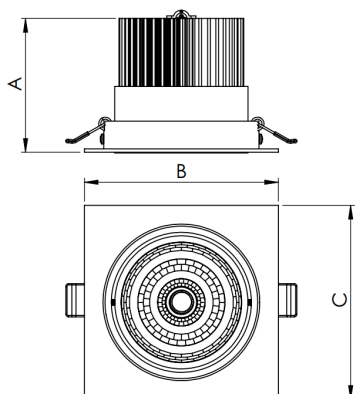

NETUNO EVO QUADRADA EMBUTIR M GESSO FACHO DIRECIONAVEL 50° 6W COBCOMFY 2500K IRC95 (OPÇÃO SPBE)

datasheet gerado em
20-06-26

REF.: NETUNO EVO-X-QD-EM-GE-OR150-6-COBCOMFY-25-95-M-(OPÇÃO SPBE)

A = 85mm | B = 120mm | C = 120mm

IMPORTANTE: ENSAIOS REALIZADOS A 25°C

Aplicação	Ambiente interno
Instalação	Embutir Gesso
Altura	85
Largura	120
Comprimento	120
IP	20
Corpo	Alumínio
Cor	Branca, Preta ou Especial
Ótica principal	Refletor
Potência	6W
Fluxo Luminária	540lm
Intensidade	534cd
Eficácia	90lm/W
Facho	50°
CCT	2500K
IRC	>95
Tensão	220V ou Bivolt
Dimerização	Liga/Desliga, Dali, 0-10 ou Triac
Garantia	5 anos
UGR	Espaçamento 1m (4H/8H) - <9/<9
Tipo de LED	COBcomfy
Vida útil	50.000 (ta<25°C)
Eficácia do LED	114lm/W
Fluxo Luminoso do LED	633,95lm
Potência do LED	5,56W