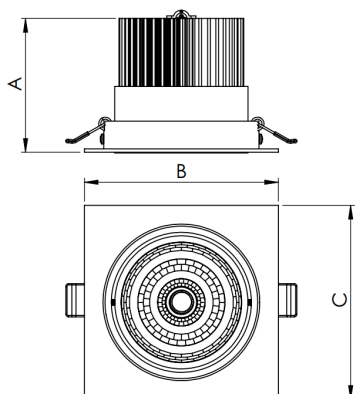

NETUNO EVO QUADRADA EMBUTIR M GESSO FACHO DIRECIONAVEL 50° 6W COBCOMFY 3000K IRC95 (OPÇÃO SPBE)

datasheet gerado em
20-06-26

REF.: NETUNO EVO-X-QD-EM-GE-OR150-6-COBCOMFY-30-95-M-(OPÇÃO SPBE)

A = 85mm | B = 120mm | C = 120mm

IMPORTANTE: ENSAIOS REALIZADOS A 25°C

Aplicação	Ambiente interno
Instalação	Embutir Gesso
Altura	85
Largura	120
Comprimento	120
IP	20
Corpo	Alumínio
Cor	Branca, Preta ou Especial
Ótica principal	Refletor
Potência	6W
Fluxo Luminária	634lm
Intensidade	627cd
Eficácia	106lm/W
Facho	50°
CCT	3000K
IRC	>95
Tensão	220V ou Bivolt
Dimerização	Liga/Desliga, Dali, 0-10 ou Triac
Garantia	5 anos
UGR	Espaçamento 1m (4H/8H) - <9/<9
Tipo de LED	COBcomfy
Vida útil	50.000 (ta<25°C)
Eficácia do LED	134lm/W
Fluxo Luminoso do LED	743,9lm
Potência do LED	5,56W