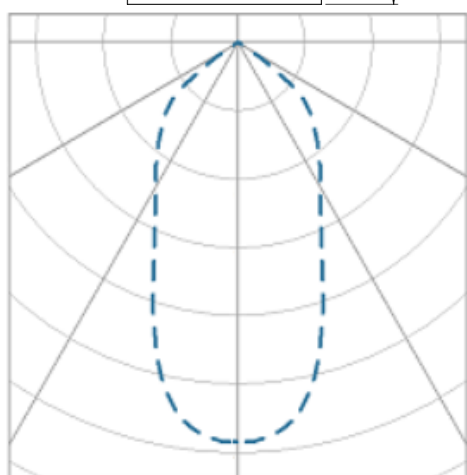

NETUNO EVO QUADRADA EMBUTIR M GESSO FACHO DIRECIONAVEL 50° 6W COBCOMFY 3000K IRC95 (OPÇÃO SPBE)

datasheet gerado em
20-06-26

REF.: NETUNO EVO-X-QD-EM-GE-OR150-6-COBCOMFY-30-95-M-(OPÇÃO SPBE)

A = 85mm | B = 120mm | C = 120mm

IMPORTANTE: ENSAIOS REALIZADOS A 25°C

Aplicação	Ambiente interno
Instalação	Embutir Gesso
Altura	85
Largura	120
Comprimento	120
IP	20
Corpo	Alumínio
Cor	Branca, Preta ou Especial
Ótica principal	Refletor
Potência	6W
Fluxo Luminária	634lm
Intensidade	627cd
Eficácia	106lm/W
Facho	50°
CCT	3000K
IRC	>95
Tensão	220V ou Bivolt
Dimerização	Liga/Desliga, Dali, 0-10 ou Triac
Garantia	5 anos
UGR	Espaçamento 1m (4H/8H) - <9/<9
Tipo de LED	COBcomfy
Vida útil	50.000 (ta<25°C)
Eficácia do LED	134lm/W
Fluxo Luminoso do LED	743,9lm
Potência do LED	5,56W