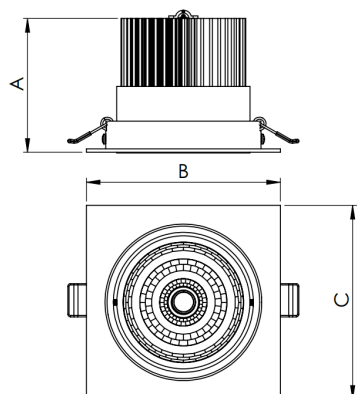

REF.: NETUNO EVO-X-QD-EM-GE-OR150-6-COBCOMFY-30-95-M-(OPÇÃO SPBE)

Luminária quadrada de embutir em forro de gesso, 6W 3000K IRC>95. Corpo em alumínio. Acabamento branco, preto ou especial. Controle óptico principal através de refletor facho 50°. Luminária grau de proteção IP-20. Driver corrente constante Liga/Desliga, Triac, 1-10V ou Dali (consultar condições). Tensão de trabalho 220V ou Bivolt.

Aplicação	Ambiente interno
Instalação	Embutir Gesso
Altura	85
Largura	120
Comprimento	120
IP	20
Corpo	Alumínio
Cor	Branca, Preta ou Especial
Ótica principal	Refletor
Potência	6W
Fluxo Luminária	634lm
Intensidade	627cd
Eficácia	106lm/W
Facho	50°
CCT	3000K
IRC	>95
Tensão	220V ou Bivolt
Dimerização	Liga/Desliga, Dali, 0-10 ou Triac
Garantia	5 anos
UGR	Espaçamento 1m (4H/8H) - <9/<9
Tipo de LED	COBcomfy
Vida útil	50.000 (ta<25°C)
Eficácia do LED	134lm/W
Fluxo Luminoso do LED	743,9lm
Potência do LED	5,56W

A = 85mm | B = 120mm | C = 120mm

IMPORTANTE: ENSAIOS REALIZADOS A 25°C