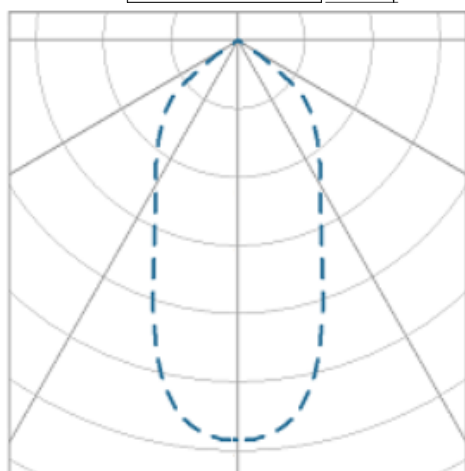

REF.: NETUNO EVO-X-QD-EM-GE-OR150-6-COBCOMFY-30-95-M-(OPÇÃO SPBE)

Luminária quadrada de embutir em forro de gesso, 6W 3000K IRC>95. Corpo em alumínio. Acabamento branco, preto ou especial. Controle óptico principal através de refletor facho 50°. Luminária grau de proteção IP-20. Driver corrente constante Liga/Desliga, Triac, 1-10V ou Dali (consultar condições). Tensão de trabalho 220V ou Bivolt.

Aplicação	Ambiente interno
Instalação	Embutir Gesso
Altura	85
Largura	120
Comprimento	120
IP	20
Corpo	Alumínio
Cor	Branca, Preta ou Especial
Ótica principal	Refletor
Potência	6W
Fluxo Luminária	634lm
Intensidade	627cd
Eficácia	106lm/W
Facho	50°
CCT	3000K
IRC	>95
Tensão	220V ou Bivolt
Dimerização	Liga/Desliga, Dali, 0-10 ou Triac
Garantia	5 anos
UGR	Espaçamento 1m (4H/8H) - <9/<9
Tipo de LED	COBcomfy
Vida útil	50.000 (ta<25°C)
Eficácia do LED	134lm/W
Fluxo Luminoso do LED	743,9lm
Potência do LED	5,56W

A = 85mm | B = 120mm | C = 120mm

IMPORTANTE: ENSAIOS REALIZADOS A 25°C