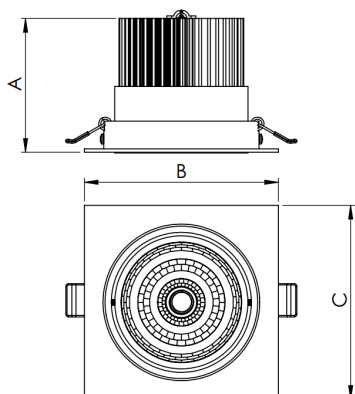

REF.: NETUNO EVO-X-QD-EM-GE-OR150-6-COBMAX-27-90-M-(OPÇÕESPBE)

Luminária quadrada de embutir em forro de gesso, 6W 2700K IRC>90. Corpo em alumínio. Acabamento branco, preto ou especial. Controle óptico principal através de refletor facho 50°. Luminária grau de proteção IP-20. Driver corrente constante Liga/Desliga, Triac, 1-10V ou Dali (consultar condições). Tensão de trabalho 220V ou Bivolt.

Aplicação	Ambiente interno
Instalação	Embutir Gesso
Altura	85
Largura	120
Comprimento	120
IP	20
Corpo	Alumínio
Cor	Branca, Preta ou Especial
Ótica principal	Refletor
Potência	6W
Fluxo Luminária	779lm
Intensidade	747cd
Eficácia	130lm/W
Facho	50°
CCT	2700K
IRC	>90
Tensão	220V ou Bivolt
Dimerização	Liga/Desliga, Dali, 0-10 ou Triac
Garantia	5 anos
UGR	Espaçamento 1m (4H/8H) - <10/<10
Tipo de LED	COBmax
Vida útil	50.000 (ta<25°C)
Eficácia do LED	164lm/W
Fluxo Luminoso do LED	887,1lm
Potência do LED	5,4W

A = 85mm | B = 120mm | C = 120mm

**IMPORTANTE: ENSAIOS REALIZADOS A 25°C**