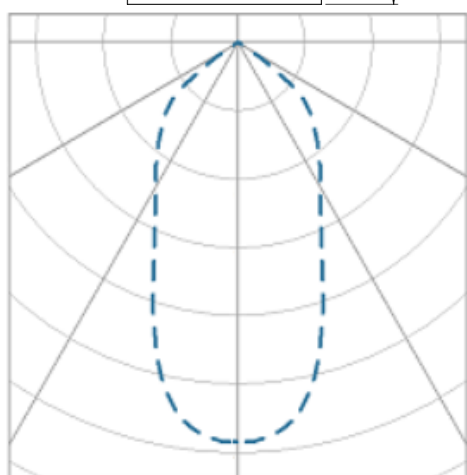

# NETUNO EVO QUADRADA EMBUTIR M GESSO FACHO DIRECIONAVEL 50° 6W COBMAX 2700K IRC90 (OPÇÕESPBE)

datasheet gerado em  
20-06-26

REF.: NETUNO EVO-X-QD-EM-GE-OR150-6-COBMAX-27-90-M-(OPÇÕESPBE)

A = 85mm | B = 120mm | C = 120mm

IMPORTANTE: ENSAIOS REALIZADOS A 25°C

|                       |                                   |
|-----------------------|-----------------------------------|
| Aplicação             | Ambiente interno                  |
| Instalação            | Embutir Gesso                     |
| Altura                | 85                                |
| Largura               | 120                               |
| Comprimento           | 120                               |
| IP                    | 20                                |
| Corpo                 | Alumínio                          |
| Cor                   | Branca, Preta ou Especial         |
| Ótica principal       | Refletor                          |
| Potência              | 6W                                |
| Fluxo Luminária       | 779lm                             |
| Intensidade           | 747cd                             |
| Eficácia              | 130lm/W                           |
| Facho                 | 50°                               |
| CCT                   | 2700K                             |
| IRC                   | >90                               |
| Tensão                | 220V ou Bivolt                    |
| Dimerização           | Liga/Desliga, Dali, 0-10 ou Triac |
| Garantia              | 5 anos                            |
| UGR                   | Espaçamento 1m (4H/8H) - <10/<10  |
| Tipo de LED           | COBmax                            |
| Vida útil             | 50.000 (ta<25°C)                  |
| Eficácia do LED       | 164lm/W                           |
| Fluxo Luminoso do LED | 887,1lm                           |
| Potência do LED       | 5,4W                              |