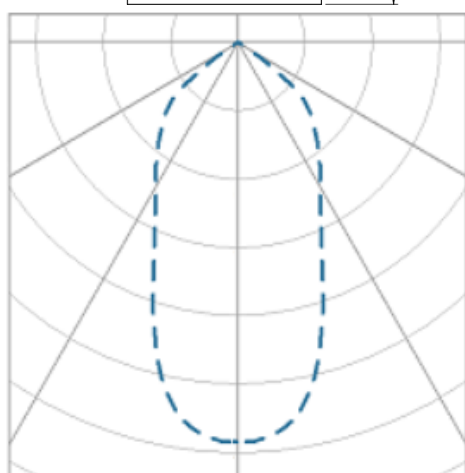

REF.: NETUNO EVO-X-QD-EM-GE-OR150-6-COBMAX-27-90-M-(OPÇÕESPBE)

Luminária quadrada de embutir em forro de gesso, 6W 2700K IRC>90. Corpo em alumínio. Acabamento branco, preto ou especial. Controle óptico principal através de refletor facho 50°. Luminária grau de proteção IP-20. Driver corrente constante Liga/Desliga, Triac, 1-10V ou Dali (consultar condições). Tensão de trabalho 220V ou Bivolt.

Aplicação	Ambiente interno
Instalação	Embutir Gesso
Altura	85
Largura	120
Comprimento	120
IP	20
Corpo	Alumínio
Cor	Branca, Preta ou Especial
Ótica principal	Refletor
Potência	6W
Fluxo Luminária	779lm
Intensidade	747cd
Eficácia	130lm/W
Facho	50°
CCT	2700K
IRC	>90
Tensão	220V ou Bivolt
Dimerização	Liga/Desliga, Dali, 0-10 ou Triac
Garantia	5 anos
UGR	Espaçamento 1m (4H/8H) - <10/<10
Tipo de LED	COBmax
Vida útil	50.000 (ta<25°C)
Eficácia do LED	164lm/W
Fluxo Luminoso do LED	887,1lm
Potência do LED	5,4W

A = 85mm | B = 120mm | C = 120mm

**IMPORTANTE: ENSAIOS REALIZADOS A 25°C**