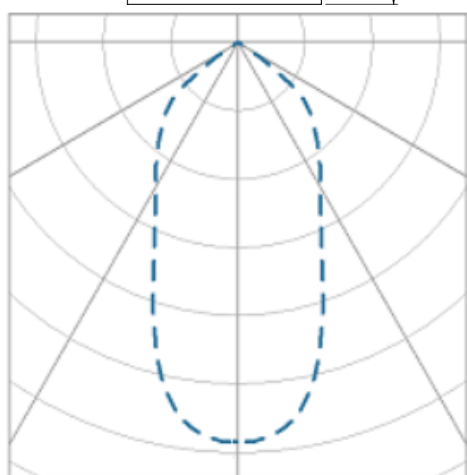

NETUNO EVO QUADRADA EMBUTIR M GESSO FACHO DIRECIONAVEL 50° 6W COBMAX 2700K IRC90 (OPÇÕESPBE)

datasheet gerado em
20-06-26

REF.: NETUNO EVO-X-QD-EM-GE-OR150-6-COBMAX-27-90-M-(OPÇÕESPBE)

A = 85mm | B = 120mm | C = 120mm

IMPORTANTE: ENSAIOS REALIZADOS A 25°C

Aplicação	Ambiente interno
Instalação	Embutir Gesso
Altura	85
Largura	120
Comprimento	120
IP	20
Corpo	Alumínio
Cor	Branca, Preta ou Especial
Ótica principal	Refletor
Potência	6W
Fluxo Luminária	779lm
Intensidade	747cd
Eficácia	130lm/W
Facho	50°
CCT	2700K
IRC	>90
Tensão	220V ou Bivolt
Dimerização	Liga/Desliga, Dali, 0-10 ou Triac
Garantia	5 anos
UGR	Espaçamento 1m (4H/8H) - <10/<10
Tipo de LED	COBmax
Vida útil	50.000 (ta<25°C)
Eficácia do LED	164lm/W
Fluxo Luminoso do LED	887,1lm
Potência do LED	5,4W