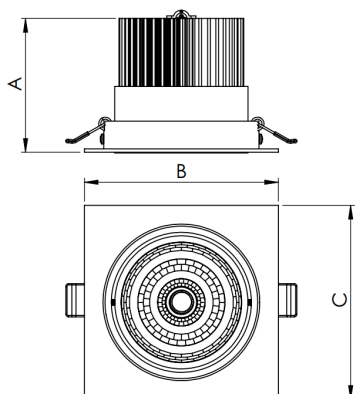

NETUNO EVO QUADRADA EMBUTIR M GESSO FACHO DIRECIONAVEL 50° 6W COBMAX 2700K IRC90 (OPÇÕESPBE)

datasheet gerado em
20-06-26

REF.: NETUNO EVO-X-QD-EM-GE-OR150-6-COBMAX-27-90-M-(OPÇÕESPBE)

A = 85mm | B = 120mm | C = 120mm

IMPORTANTE: ENSAIOS REALIZADOS A 25°C

Aplicação	Ambiente interno
Instalação	Embutir Gesso
Altura	85
Largura	120
Comprimento	120
IP	20
Corpo	Alumínio
Cor	Branca, Preta ou Especial
Ótica principal	Refletor
Potência	6W
Fluxo Luminária	779lm
Intensidade	747cd
Eficácia	130lm/W
Facho	50°
CCT	2700K
IRC	>90
Tensão	220V ou Bivolt
Dimerização	Liga/Desliga, Dali, 0-10 ou Triac
Garantia	5 anos
UGR	Espaçamento 1m (4H/8H) - <10/<10
Tipo de LED	COBmax
Vida útil	50.000 (ta<25°C)
Eficácia do LED	164lm/W
Fluxo Luminoso do LED	887,1lm
Potência do LED	5,4W