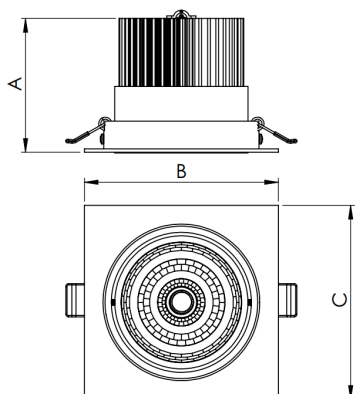

# NETUNO EVO QUADRADA EMBUTIR M GESSO FACHO DIRECIONAVEL 50° 6W COBMAX 2700K IRC90 (OPÇÕESPBE)

datasheet gerado em  
20-06-26

REF.: NETUNO EVO-X-QD-EM-GE-OR150-6-COBMAX-27-90-M-(OPÇÕESPBE)

A = 85mm | B = 120mm | C = 120mm

IMPORTANTE: ENSAIOS REALIZADOS A 25°C

|                       |                                   |
|-----------------------|-----------------------------------|
| Aplicação             | Ambiente interno                  |
| Instalação            | Embutir Gesso                     |
| Altura                | 85                                |
| Largura               | 120                               |
| Comprimento           | 120                               |
| IP                    | 20                                |
| Corpo                 | Alumínio                          |
| Cor                   | Branca, Preta ou Especial         |
| Ótica principal       | Refletor                          |
| Potência              | 6W                                |
| Fluxo Luminária       | 779lm                             |
| Intensidade           | 747cd                             |
| Eficácia              | 130lm/W                           |
| Facho                 | 50°                               |
| CCT                   | 2700K                             |
| IRC                   | >90                               |
| Tensão                | 220V ou Bivolt                    |
| Dimerização           | Liga/Desliga, Dali, 0-10 ou Triac |
| Garantia              | 5 anos                            |
| UGR                   | Espaçamento 1m (4H/8H) - <10/<10  |
| Tipo de LED           | COBmax                            |
| Vida útil             | 50.000 (ta<25°C)                  |
| Eficácia do LED       | 164lm/W                           |
| Fluxo Luminoso do LED | 887,1lm                           |
| Potência do LED       | 5,4W                              |