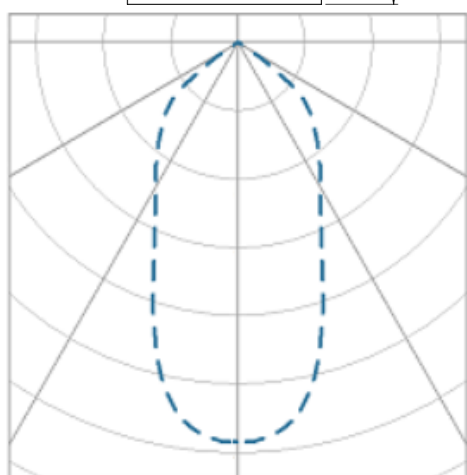

# NETUNO EVO QUADRADA EMBUTIR M GESSO FACHO DIRECIONAVEL 50° 6W COBMAX 3000K IRC90 (OPÇÕESPBE)

datasheet gerado em  
20-06-26

REF.: NETUNO EVO-X-QD-EM-GE-OR150-6-COBMAX-30-90-M-(OPÇÕESPBE)

A = 85mm | B = 120mm | C = 120mm

IMPORTANTE: ENSAIOS REALIZADOS A 25°C

Aplicação	Ambiente interno
Instalação	Embutir Gesso
Altura	85
Largura	120
Comprimento	120
IP	20
Corpo	Alumínio
Cor	Branca, Preta ou Especial
Ótica principal	Refletor
Potência	6W
Fluxo Luminária	801lm
Intensidade	769cd
Eficácia	134lm/W
Facho	50°
CCT	3000K
IRC	>90
Tensão	220V ou Bivolt
Dimerização	Liga/Desliga, Dali, 0-10 ou Triac
Garantia	5 anos
UGR	Espaçamento 1m (4H/8H) - <10/<10
Tipo de LED	COBmax
Vida útil	50.000 (ta<25°C)
Eficácia do LED	169lm/W
Fluxo Luminoso do LED	913,2lm
Potência do LED	5,4W