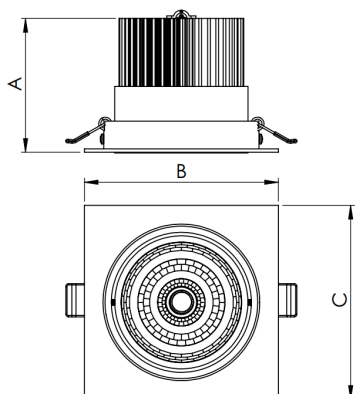

# NETUNO EVO QUADRADA EMBUTIR M GESSO FACHO DIRECIONAVEL 50° 6W COBMAX 3000K IRC90 (OPÇÕESPBE)

datasheet gerado em  
20-06-26

REF.: NETUNO EVO-X-QD-EM-GE-OR150-6-COBMAX-30-90-M-(OPÇÕESPBE)

A = 85mm | B = 120mm | C = 120mm

IMPORTANTE: ENSAIOS REALIZADOS A 25°C

Aplicação	Ambiente interno
Instalação	Embutir Gesso
Altura	85
Largura	120
Comprimento	120
IP	20
Corpo	Alumínio
Cor	Branca, Preta ou Especial
Ótica principal	Refletor
Potência	6W
Fluxo Luminária	801lm
Intensidade	769cd
Eficácia	134lm/W
Facho	50°
CCT	3000K
IRC	>90
Tensão	220V ou Bivolt
Dimerização	Liga/Desliga, Dali, 0-10 ou Triac
Garantia	5 anos
UGR	Espaçamento 1m (4H/8H) - <10/<10
Tipo de LED	COBmax
Vida útil	50.000 (ta<25°C)
Eficácia do LED	169lm/W
Fluxo Luminoso do LED	913,2lm
Potência do LED	5,4W