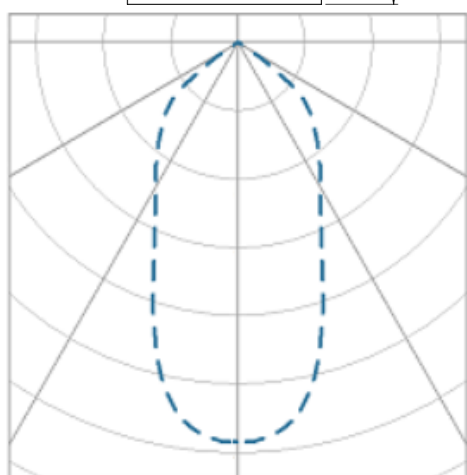

NETUNO EVO QUADRADA EMBUTIR M GESSO FACHO DIRECIONAVEL 50° 6W COBMAX 3000K IRC90 (OPÇÕESPBE)

datasheet gerado em
20-06-26

REF.: NETUNO EVO-X-QD-EM-GE-OR150-6-COBMAX-30-90-M-(OPÇÕESPBE)

A = 85mm | B = 120mm | C = 120mm

IMPORTANTE: ENSAIOS REALIZADOS A 25°C

Aplicação	Ambiente interno
Instalação	Embutir Gesso
Altura	85
Largura	120
Comprimento	120
IP	20
Corpo	Alumínio
Cor	Branca, Preta ou Especial
Ótica principal	Refletor
Potência	6W
Fluxo Luminária	801lm
Intensidade	769cd
Eficácia	134lm/W
Facho	50°
CCT	3000K
IRC	>90
Tensão	220V ou Bivolt
Dimerização	Liga/Desliga, Dali, 0-10 ou Triac
Garantia	5 anos
UGR	Espaçamento 1m (4H/8H) - <10/<10
Tipo de LED	COBmax
Vida útil	50.000 (ta<25°C)
Eficácia do LED	169lm/W
Fluxo Luminoso do LED	913,2lm
Potência do LED	5,4W