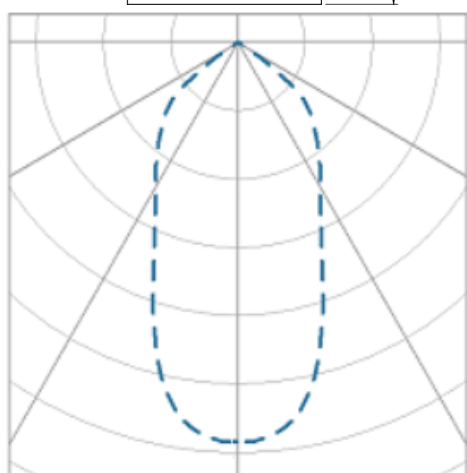

REF.: NETUNO EVO-X-QD-EM-GE-OR150-6-COBMAX-30-90-M-(OPÇÕESPBE)

Luminária quadrada de embutir em forro de gesso, 6W 3000K IRC>90. Corpo em alumínio. Acabamento branco, preto ou especial. Controle óptico principal através de refletor facho 50°. Luminária grau de proteção IP-20. Driver corrente constante Liga/Desliga, Triac, 1-10V ou Dali (consultar condições). Tensão de trabalho 220V ou Bivolt.

Aplicação	Ambiente interno
Instalação	Embutir Gesso
Altura	85
Largura	120
Comprimento	120
IP	20
Corpo	Alumínio
Cor	Branca, Preta ou Especial
Ótica principal	Refletor
Potência	6W
Fluxo Luminária	801lm
Intensidade	769cd
Eficácia	134lm/W
Facho	50°
CCT	3000K
IRC	>90
Tensão	220V ou Bivolt
Dimerização	Liga/Desliga, Dali, 0-10 ou Triac
Garantia	5 anos
UGR	Espaçamento 1m (4H/8H) - <10/<10
Tipo de LED	COBmax
Vida útil	50.000 (ta<25°C)
Eficácia do LED	169lm/W
Fluxo Luminoso do LED	913,2lm
Potência do LED	5,4W

A = 85mm | B = 120mm | C = 120mm

IMPORTANTE: ENSAIOS REALIZADOS A 25°C