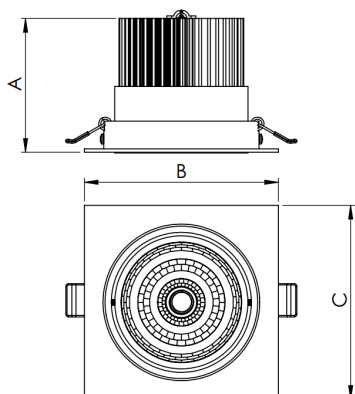

REF.: NETUNO EVO-X-QD-EM-GE-OR150-6-COBMAX-30-90-M-(OPÇÕESPBE)

Luminária quadrada de embutir em forro de gesso, 6W 3000K IRC>90. Corpo em alumínio. Acabamento branco, preto ou especial. Controle óptico principal através de refletor facho 50°. Luminária grau de proteção IP-20. Driver corrente constante Liga/Desliga, Triac, 1-10V ou Dali (consultar condições). Tensão de trabalho 220V ou Bivolt.

Aplicação	Ambiente interno
Instalação	Embutir Gesso
Altura	85
Largura	120
Comprimento	120
IP	20
Corpo	Alumínio
Cor	Branca, Preta ou Especial
Ótica principal	Refletor
Potência	6W
Fluxo Luminária	801lm
Intensidade	769cd
Eficácia	134lm/W
Facho	50°
CCT	3000K
IRC	>90
Tensão	220V ou Bivolt
Dimerização	Liga/Desliga, Dali, 0-10 ou Triac
Garantia	5 anos
UGR	Espaçamento 1m (4H/8H) - <10/<10
Tipo de LED	COBmax
Vida útil	50.000 (ta<25°C)
Eficácia do LED	169lm/W
Fluxo Luminoso do LED	913,2lm
Potência do LED	5,4W

A = 85mm | B = 120mm | C = 120mm

IMPORTANTE: ENSAIOS REALIZADOS A 25°C