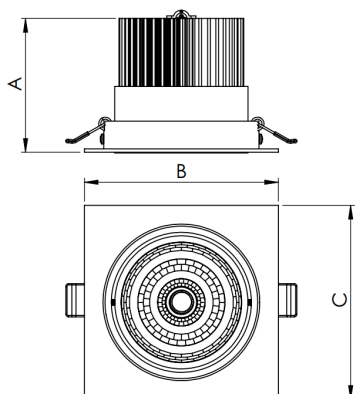

NETUNO EVO QUADRADA EMBUTIR M GESSO FACHO DIRECIONAVEL 50° 6W COBMAX 3000K IRC90 (OPÇÕESPBE)

datasheet gerado em
20-06-26

REF.: NETUNO EVO-X-QD-EM-GE-OR150-6-COBMAX-30-90-M-(OPÇÕESPBE)

A = 85mm | B = 120mm | C = 120mm

IMPORTANTE: ENSAIOS REALIZADOS A 25°C

Aplicação	Ambiente interno
Instalação	Embutir Gesso
Altura	85
Largura	120
Comprimento	120
IP	20
Corpo	Alumínio
Cor	Branca, Preta ou Especial
Ótica principal	Refletor
Potência	6W
Fluxo Luminária	801lm
Intensidade	769cd
Eficácia	134lm/W
Facho	50°
CCT	3000K
IRC	>90
Tensão	220V ou Bivolt
Dimerização	Liga/Desliga, Dali, 0-10 ou Triac
Garantia	5 anos
UGR	Espaçamento 1m (4H/8H) - <10/<10
Tipo de LED	COBmax
Vida útil	50.000 (ta<25°C)
Eficácia do LED	169lm/W
Fluxo Luminoso do LED	913,2lm
Potência do LED	5,4W