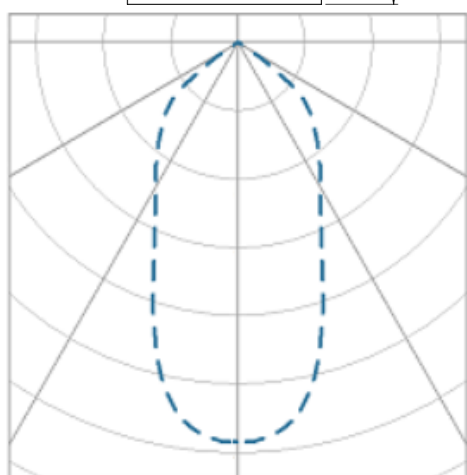

NETUNO EVO QUADRADA EMBUTIR M GESSO FACHO DIRECIONAVEL 50° 6W COBMAX 4000K IRC90 (OPÇÕESPBE)

datasheet gerado em
20-06-26

REF.: NETUNO EVO-X-QD-EM-GE-OR150-6-COBMAX-40-90-M-(OPÇÕESPBE)

A = 85mm | B = 120mm | C = 120mm

IMPORTANTE: ENSAIOS REALIZADOS A 25°C

Aplicação	Ambiente interno
Instalação	Embutir Gesso
Altura	85
Largura	120
Comprimento	120
IP	20
Corpo	Alumínio
Cor	Branca, Preta ou Especial
Ótica principal	Refletor
Potência	6W
Fluxo Luminária	830lm
Intensidade	796cd
Eficácia	138lm/W
Facho	50°
CCT	4000K
IRC	>90
Tensão	220V ou Bivolt
Dimerização	Liga/Desliga, Dali, 0-10 ou Triac
Garantia	5 anos
UGR	Espaçamento 1m (4H/8H) - <10/<10
Tipo de LED	COBmax
Vida útil	50.000 (ta<25°C)
Eficácia do LED	175lm/W
Fluxo Luminoso do LED	945,6lm
Potência do LED	5,4W