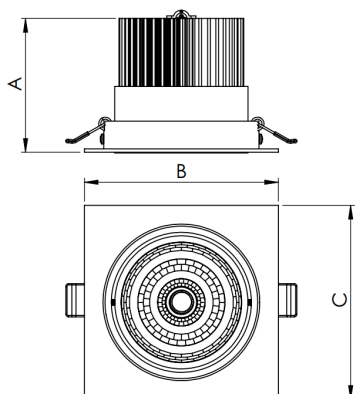

NETUNO EVO QUADRADA EMBUTIR M GESSO FACHO DIRECIONAVEL 50° 6W COBMAX 4000K IRC90 (OPÇÕESPBE)

datasheet gerado em
20-06-26

REF.: NETUNO EVO-X-QD-EM-GE-OR150-6-COBMAX-40-90-M-(OPÇÕESPBE)

A = 85mm | B = 120mm | C = 120mm

IMPORTANTE: ENSAIOS REALIZADOS A 25°C

Aplicação	Ambiente interno
Instalação	Embutir Gesso
Altura	85
Largura	120
Comprimento	120
IP	20
Corpo	Alumínio
Cor	Branca, Preta ou Especial
Ótica principal	Refletor
Potência	6W
Fluxo Luminária	830lm
Intensidade	796cd
Eficácia	138lm/W
Facho	50°
CCT	4000K
IRC	>90
Tensão	220V ou Bivolt
Dimerização	Liga/Desliga, Dali, 0-10 ou Triac
Garantia	5 anos
UGR	Espaçamento 1m (4H/8H) - <10/<10
Tipo de LED	COBmax
Vida útil	50.000 (ta<25°C)
Eficácia do LED	175lm/W
Fluxo Luminoso do LED	945,6lm
Potência do LED	5,4W