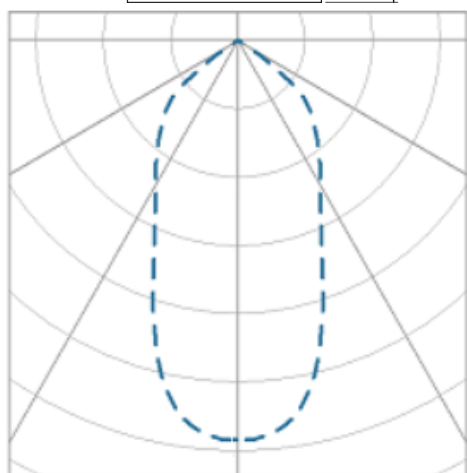

NETUNO EVO QUADRADA EMBUTIR M GESSO FACHO DIRECIONAVEL 50° 6W COBMAX 4000K IRC90 (OPÇÕESPBE)

datasheet gerado em
20-06-26

REF.: NETUNO EVO-X-QD-EM-GE-OR150-6-COBMAX-40-90-M-(OPÇÕESPBE)

A = 85mm | B = 120mm | C = 120mm

IMPORTANTE: ENSAIOS REALIZADOS A 25°C

Aplicação	Ambiente interno
Instalação	Embutir Gesso
Altura	85
Largura	120
Comprimento	120
IP	20
Corpo	Alumínio
Cor	Branca, Preta ou Especial
Ótica principal	Refletor
Potência	6W
Fluxo Luminária	830lm
Intensidade	796cd
Eficácia	138lm/W
Facho	50°
CCT	4000K
IRC	>90
Tensão	220V ou Bivolt
Dimerização	Liga/Desliga, Dali, 0-10 ou Triac
Garantia	5 anos
UGR	Espaçamento 1m (4H/8H) - <10/<10
Tipo de LED	COBmax
Vida útil	50.000 (ta<25°C)
Eficácia do LED	175lm/W
Fluxo Luminoso do LED	945,6lm
Potência do LED	5,4W