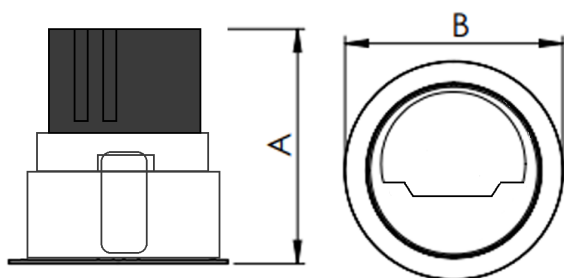

REF.: NEXUS-CI-EM-GE-WW-15-COBMAX-27-90-X-B

A = 79mm | B = Ø81mm

IMPORTANTE: ENSAIOS REALIZADOS A 25°C

Aplicação	Ambiente interno
Instalação	Embutir Gesso
Altura	79
Largura	Ø81
IP	20
Corpo	Alumínio
Cor	Branca
Ótica principal	Refletor
Potência	15W
Fluxo Luminária	659lm
Intensidade	74cd
Eficácia	44lm/W
Facho	Difuso
CCT	2700K
IRC	>90
Tensão	Bivolt
Dimerização	Liga/Desliga
Garantia	5 anos
UGR	Espaçamento 1m (4H/8H) - <29/<-2
Tipo de LED	COBmax
Eficácia do LED	107lm/W
Fluxo Luminoso do LED	1318,98lm
Potência do LED	12,29W