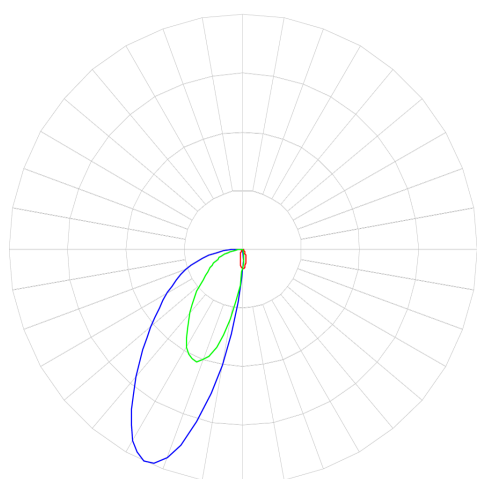

REF.: NEXUS-CI-EM-GE-WW-15-COBMAX-27-90-X-B

A = 79mm | B = Ø81mm

IMPORTANTE: ENSAIOS REALIZADOS A 25°C

Aplicação	Ambiente interno
Instalação	Embutir Gesso
Altura	79
Largura	Ø81
IP	20
Corpo	Alumínio
Cor	Branca
Ótica principal	Refletor
Potência	15W
Fluxo Luminária	659lm
Intensidade	74cd
Eficácia	44lm/W
Facho	Difuso
CCT	2700K
IRC	>90
Tensão	Bivolt
Dimerização	Liga/Desliga
Garantia	5 anos
UGR	Espaçamento 1m (4H/8H) - <29/<-2
Tipo de LED	COBmax
Eficácia do LED	107lm/W
Fluxo Luminoso do LED	1318,98lm
Potência do LED	12,29W