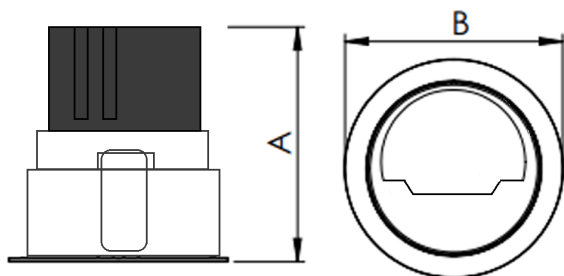

REF.: NEXUS-CI-EM-GE-WW-15-COBMAX-30-90-X-B

A = 79mm | B = Ø81mm

Luminária circular de embutir em forro de gesso, 15W 3000K IRC>90. Corpo em alumínio. Acabamento Branca. Controle óptico principal através de refletor facho difuso. Luminária grau de proteção IP-20. Driver corrente constante Liga/Desliga Tensão de trabalho Bivolt.

Aplicação	Ambiente interno
Instalação	Embutir Gesso
Altura	79
Largura	Ø81
IP	20
Corpo	Alumínio
Cor	Branca
Ótica principal	Refletor
Potência	15W
Fluxo Luminária	691lm
Intensidade	77cd
Eficácia	46lm/W
Facho	Difuso
CCT	3000K
IRC	>90
Tensão	Bivolt
Dimerização	Liga/Desliga
Garantia	5 anos
UGR	Espaçamento 1m (4H/8H) - <29/<-2
Tipo de LED	COBmax
Eficácia do LED	111lm/W
Fluxo Luminoso do LED	1368,82lm
Potência do LED	12,29W