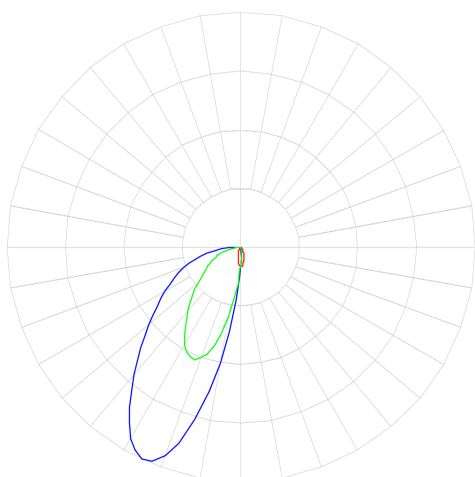

REF.: NEXUS-CI-EM-GE-WW-15-COBMAX-30-90-X-B

A = 79mm | B = Ø81mm

Luminária circular de embutir em forro de gesso, 15W 3000K IRC>90. Corpo em alumínio. Acabamento Branca. Controle óptico principal através de refletor facho difuso. Luminária grau de proteção IP-20. Driver corrente constante Liga/Desliga Tensão de trabalho Bivolt.

Aplicação	Ambiente interno
Instalação	Embutir Gesso
Altura	79
Largura	Ø81
IP	20
Corpo	Alumínio
Cor	Branca
Ótica principal	Refletor
Potência	15W
Fluxo Luminária	691lm
Intensidade	77cd
Eficácia	46lm/W
Facho	Difuso
CCT	3000K
IRC	>90
Tensão	Bivolt
Dimerização	Liga/Desliga
Garantia	5 anos
UGR	Espaçamento 1m (4H/8H) - <29/<-2
Tipo de LED	COBmax
Eficácia do LED	111lm/W
Fluxo Luminoso do LED	1368,82lm
Potência do LED	12,29W