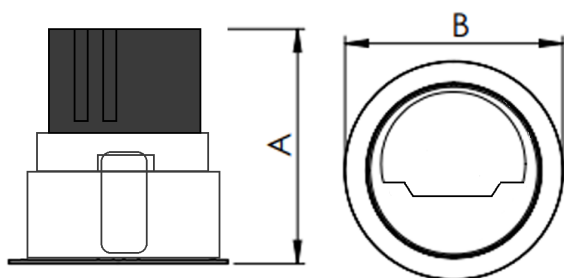

REF.: NEXUS-CI-EM-GE-WW-15-COBMAX-40-90-X-B

A = 79mm | B = Ø81mm

IMPORTANTE: ENSAIOS REALIZADOS A 25°C

Aplicação	Ambiente interno
Instalação	Embutir Gesso
Altura	79
Largura	Ø81
IP	20
Corpo	Alumínio
Cor	Branca
Ótica principal	Refletor
Potência	15W
Fluxo Luminária	727lm
Intensidade	81cd
Eficácia	48lm/W
Facho	Difuso
CCT	4000K
IRC	>90
Tensão	Bivolt
Dimerização	Liga/Desliga
Garantia	5 anos
UGR	Espaçamento 1m (4H/8H) - <29/<-2
Tipo de LED	COBmax
Eficácia do LED	116lm/W
Fluxo Luminoso do LED	1424lm
Potência do LED	12,29W