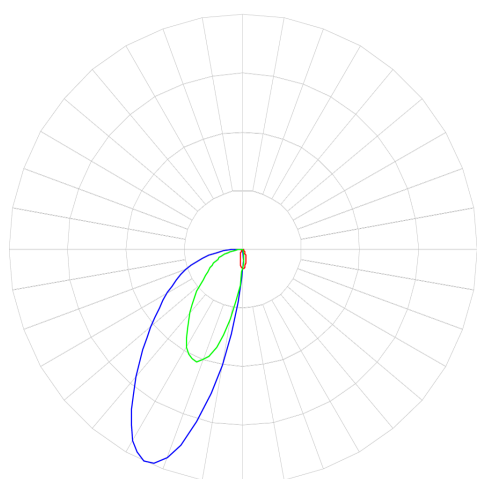

REF.: NEXUS-CI-EM-GE-WW-15-COBMAX-40-90-X-B

A = 79mm | B = Ø81mm

IMPORTANTE: ENSAIOS REALIZADOS A 25°C

Aplicação	Ambiente interno
Instalação	Embutir Gesso
Altura	79
Largura	Ø81
IP	20
Corpo	Alumínio
Cor	Branca
Ótica principal	Refletor
Potência	15W
Fluxo Luminária	727lm
Intensidade	81cd
Eficácia	48lm/W
Facho	Difuso
CCT	4000K
IRC	>90
Tensão	Bivolt
Dimerização	Liga/Desliga
Garantia	5 anos
UGR	Espaçamento 1m (4H/8H) - <29/<-2
Tipo de LED	COBmax
Eficácia do LED	116lm/W
Fluxo Luminoso do LED	1424lm
Potência do LED	12,29W