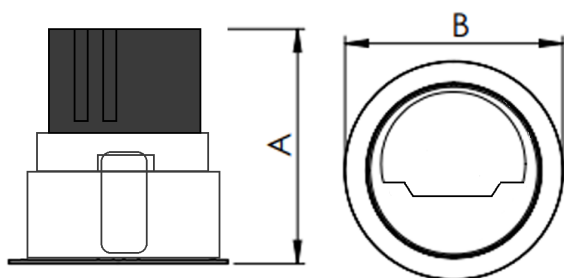

REF.: NEXUS-CI-EM-GE-WW-15-COBMAX-40-90-X-B

A = 79mm | B = Ø81mm

Luminária circular de embutir em forro de gesso, 15W 4000K IRC>90. Corpo em alumínio. Acabamento Branca. Controle óptico principal através de refletor facho difuso. Luminária grau de proteção IP-20. Driver corrente constante Liga/Desliga Tensão de trabalho Bivolt.

Aplicação	Ambiente interno
Instalação	Embutir Gesso
Altura	79
Largura	Ø81
IP	20
Corpo	Alumínio
Cor	Branca
Ótica principal	Refletor
Potência	15W
Fluxo Luminária	727lm
Intensidade	81cd
Eficácia	48lm/W
Facho	Difuso
CCT	4000K
IRC	>90
Tensão	Bivolt
Dimerização	Liga/Desliga
Garantia	5 anos
UGR	Espaçamento 1m (4H/8H) - <29/<-2
Tipo de LED	COBmax
Eficácia do LED	116lm/W
Fluxo Luminoso do LED	1424lm
Potência do LED	12,29W