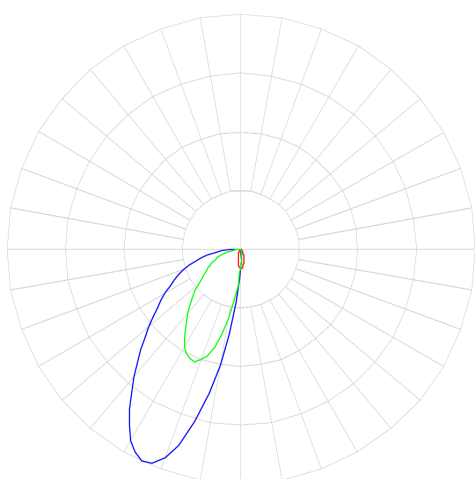

REF.: NEXUS-CI-EM-GE-WW-15-COBMAX-40-90-X-B

A = 79mm | B = Ø81mm

Luminária circular de embutir em forro de gesso, 15W 4000K IRC>90. Corpo em alumínio. Acabamento Branca. Controle óptico principal através de refletor facho difuso. Luminária grau de proteção IP-20. Driver corrente constante Liga/Desliga Tensão de trabalho Bivolt.

Aplicação	Ambiente interno
Instalação	Embutir Gesso
Altura	79
Largura	Ø81
IP	20
Corpo	Alumínio
Cor	Branca
Ótica principal	Refletor
Potência	15W
Fluxo Luminária	727lm
Intensidade	81cd
Eficácia	48lm/W
Facho	Difuso
CCT	4000K
IRC	>90
Tensão	Bivolt
Dimerização	Liga/Desliga
Garantia	5 anos
UGR	Espaçamento 1m (4H/8H) - <29/<-2
Tipo de LED	COBmax
Eficácia do LED	116lm/W
Fluxo Luminoso do LED	1424lm
Potência do LED	12,29W