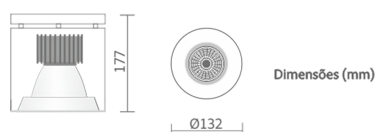

REF.: PIETRA-SB-15W-3000K-10-STANDARD-BRANCO

A = 177mm | B = Ø132mm

IMPORTANTE: ENSAIOS REALIZADOS A 25°C

Instalação	Sobrepor
Altura	177
Largura	Ø132
IP	20
Corpo	Chapa de aço tratada com acabamento em pintura eletrostática na cor branca ou preta
Cor	Branco
Ótica principal	Refletor: Alumínio multifacetado alto brilho
Potência	15W
Fluxo Luminária	1.365lm
Intensidade	2.6104cd
Eficácia	91lm/W
Facho	10°
CCT	3000K
IRC	> 80
Tensão	220V
Dimerização	TRIAC DALI
Tipo de LED	STANDARD
Vida útil	50.000h
Fluxo Luminoso do LED	1.682lm
Potência do LED	15W