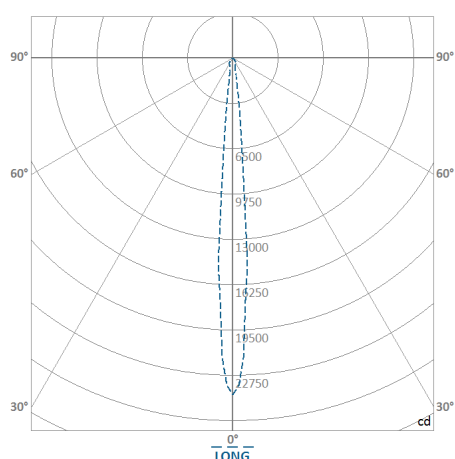

REF.: PIETRA-SB-15W-3000K-10-STANDARD-BRANCO

A = 177mm | B = Ø132mm

IMPORTANTE: ENSAIOS REALIZADOS A 25°C

Instalação	Sobrepor
Altura	177
Largura	Ø132
IP	20
Corpo	Chapa de aço tratada com acabamento em pintura eletrostática na cor branca ou preta
Cor	Branco
Ótica principal	Refletor: Alumínio multifacetado alto brilho
Potência	15W
Fluxo Luminária	1.365lm
Intensidade	2.6104cd
Eficácia	91lm/W
Facho	10°
CCT	3000K
IRC	> 80
Tensão	220V
Dimerização	TRIAC DALI
Tipo de LED	STANDARD
Vida útil	50.000h
Fluxo Luminoso do LED	1.682lm
Potência do LED	15W