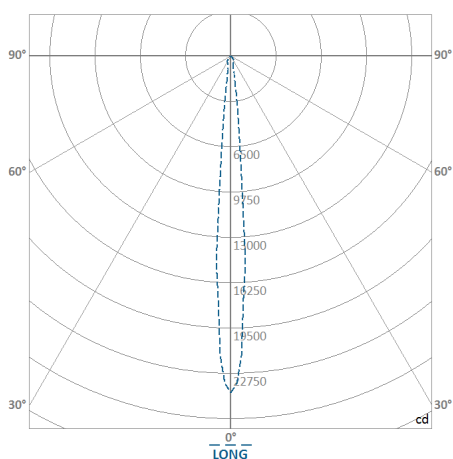

REF.: PIETRA-SB-15W-3000K-10-STANDARD-BRANCO

A = 177mm | B = Ø132mm

IMPORTANTE: ENSAIOS REALIZADOS A 25°C

Instalação	Sobrepor
Altura	177
Largura	Ø132
IP	20
Corpo	Chapa de aço tratada com acabamento em pintura eletrostática na cor branca ou preta
Cor	Branco
Ótica principal	Refletor: Alumínio multifacetado alto brilho
Potência	15W
Fluxo Luminária	1.365lm
Intensidade	2.6104cd
Eficácia	91lm/W
Facho	10°
CCT	3000K
IRC	> 80
Tensão	220V
Dimerização	TRIAC   DALI
Tipo de LED	STANDARD
Vida útil	50.000h
Fluxo Luminoso do LED	1.682lm
Potência do LED	15W