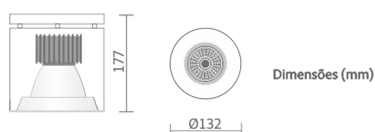

REF.: PIETRA-SB-15W-3000K-10-STANDARD-PRETO

A = 177mm | B = Ø132mm

IMPORTANTE: ENSAIOS REALIZADOS A 25°C

Instalação	Sobrepor
Altura	177
Largura	Ø132
IP	20
Corpo	Chapa de aço tratada com acabamento em pintura eletrostática na cor branca ou preta
Cor	Preto
Ótica principal	Refletor: Alumínio multifacetado alto brilho
Potência	15W
Fluxo Luminária	1.261lm
Intensidade	2.411cd
Eficácia	84lm/W
Facho	10°
CCT	3000K
IRC	> 80
Tensão	220V
Dimerização	TRIAC DALI
Tipo de LED	STANDARD
Vida útil	50.000h
Fluxo Luminoso do LED	5.010lm
Potência do LED	15W