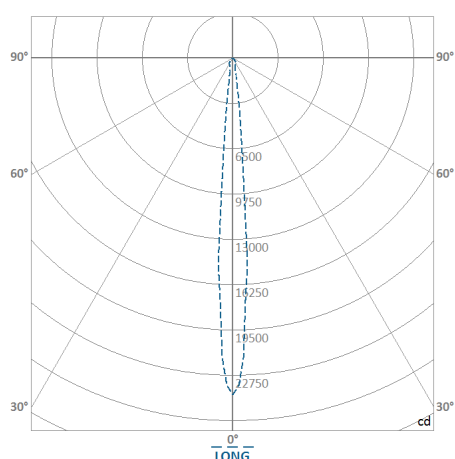

REF.: PIETRA-SB-15W-3000K-10-STANDARD-PRETO

A = 177mm | B = Ø132mm

IMPORTANTE: ENSAIOS REALIZADOS A 25°C

Instalação	Sobrepor
Altura	177
Largura	Ø132
IP	20
Corpo	Chapa de aço tratada com acabamento em pintura eletrostática na cor branca ou preta
Cor	Preto
Ótica principal	Refletor: Alumínio multifacetado alto brilho
Potência	15W
Fluxo Luminária	1.261lm
Intensidade	2.411cd
Eficácia	84lm/W
Facho	10°
CCT	3000K
IRC	> 80
Tensão	220V
Dimerização	TRIAC DALI
Tipo de LED	STANDARD
Vida útil	50.000h
Fluxo Luminoso do LED	5.010lm
Potência do LED	15W