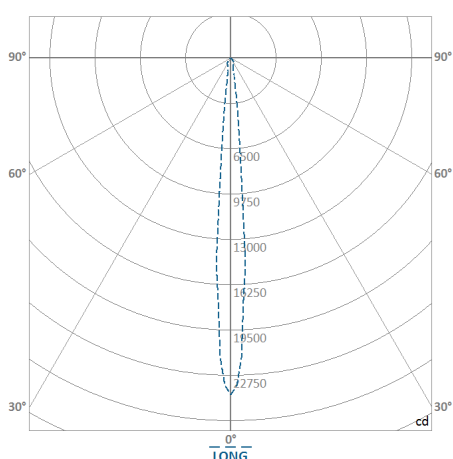

REF.: PIETRA-SB-15W-3000K-10-STANDARD-PRETO

A = 177mm | B = Ø132mm

IMPORTANTE: ENSAIOS REALIZADOS A 25°C

Instalação	Sobrepor
Altura	177
Largura	Ø132
IP	20
Corpo	Chapa de aço tratada com acabamento em pintura eletrostática na cor branca ou preta
Cor	Preto
Ótica principal	Refletor: Alumínio multifacetado alto brilho
Potência	15W
Fluxo Luminária	1.261lm
Intensidade	2.411cd
Eficácia	84lm/W
Facho	10°
CCT	3000K
IRC	> 80
Tensão	220V
Dimerização	TRIAC DALI
Tipo de LED	STANDARD
Vida útil	50.000h
Fluxo Luminoso do LED	5.010lm
Potência do LED	15W