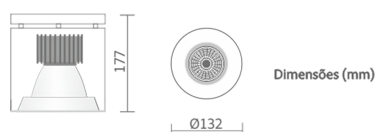

REF.: PIETRA-SB-15W-3000K-10-STANDARD-PRETO

A = 177mm | B = Ø132mm

IMPORTANTE: ENSAIOS REALIZADOS A 25°C

Instalação	Sobrepor
Altura	177
Largura	Ø132
IP	20
Corpo	Chapa de aço tratada com acabamento em pintura eletrostática na cor branca ou preta
Cor	Preto
Ótica principal	Refletor: Alumínio multifacetado alto brilho
Potência	15W
Fluxo Luminária	1.261lm
Intensidade	2.411cd
Eficácia	84lm/W
Facho	10°
CCT	3000K
IRC	> 80
Tensão	220V
Dimerização	TRIAC DALI
Tipo de LED	STANDARD
Vida útil	50.000h
Fluxo Luminoso do LED	5.010lm
Potência do LED	15W