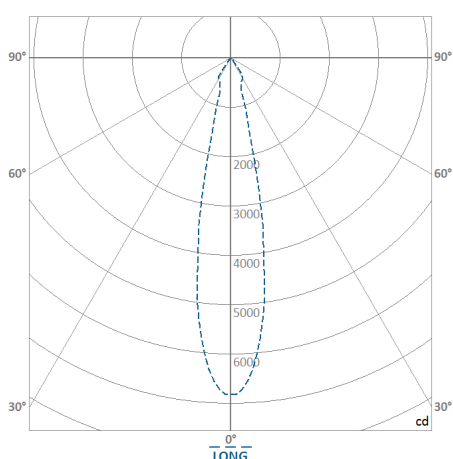

REF.: PIETRA-SB-15W-3000K-25-STANDARD-BRANCO

A = 177mm | B = Ø132mm

IMPORTANTE: ENSAIOS REALIZADOS A 25°C

Instalação	Sobrepor
Altura	177
Largura	Ø132
IP	20
Corpo	Chapa de aço tratada com acabamento em pintura eletrostática na cor branca ou preta
Cor	Branco
Ótica principal	Refletor: Alumínio multifacetado alto brilho
Potência	15W
Fluxo Luminária	1.450lm
Intensidade	7.396cd
Eficácia	97lm/W
Facho	25°
CCT	3000K
IRC	> 80
Tensão	220V
Dimerização	TRIAC DALI
Tipo de LED	STANDARD
Vida útil	50.000h
Fluxo Luminoso do LED	1.682lm
Potência do LED	15W