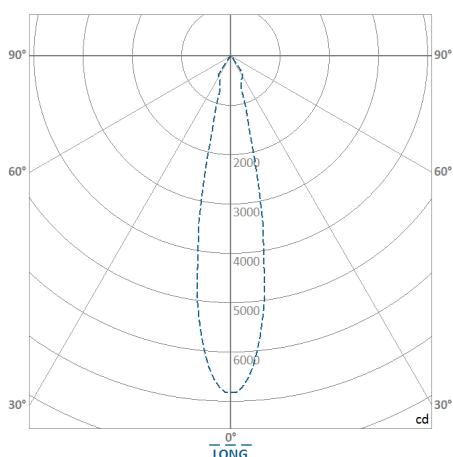

REF.: PIETRA-SB-15W-3000K-25-STANDARD-BRANCO

A = 177mm | B = Ø132mm

IMPORTANTE: ENSAIOS REALIZADOS A 25°C

Instalação	Sobrepor
Altura	177
Largura	Ø132
IP	20
Corpo	Chapa de aço tratada com acabamento em pintura eletrostática na cor branca ou preta
Cor	Branco
Ótica principal	Refletor: Alumínio multifacetado alto brilho
Potência	15W
Fluxo Luminária	1.450lm
Intensidade	7.396cd
Eficácia	97lm/W
Facho	25°
CCT	3000K
IRC	> 80
Tensão	220V
Dimerização	TRIAC DALI
Tipo de LED	STANDARD
Vida útil	50.000h
Fluxo Luminoso do LED	1.682lm
Potência do LED	15W