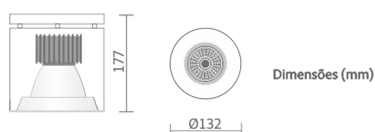

REF.: PIETRA-SB-15W-3000K-25-STANDARD-BRANCO

A = 177mm | B = Ø132mm

IMPORTANTE: ENSAIOS REALIZADOS A 25°C

Instalação	Sobrepor
Altura	177
Largura	Ø132
IP	20
Corpo	Chapa de aço tratada com acabamento em pintura eletrostática na cor branca ou preta
Cor	Branco
Ótica principal	Refletor: Alumínio multifacetado alto brilho
Potência	15W
Fluxo Luminária	1.450lm
Intensidade	7.396cd
Eficácia	97lm/W
Facho	25°
CCT	3000K
IRC	> 80
Tensão	220V
Dimerização	TRIAC DALI
Tipo de LED	STANDARD
Vida útil	50.000h
Fluxo Luminoso do LED	1.682lm
Potência do LED	15W