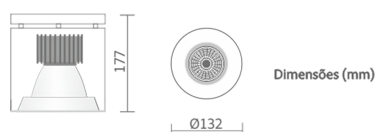

REF.: PIETRA-SB-15W-3000K-25-STANDARD-PRETO

A = 177mm | B = Ø132mm

IMPORTANTE: ENSAIOS REALIZADOS A 25°C

Instalação	Sobrepor
Altura	177
Largura	Ø132
IP	20
Corpo	Chapa de aço tratada com acabamento em pintura eletrostática na cor branca ou preta
Cor	Preto
Ótica principal	Refletor: Alumínio multifacetado alto brilho
Potência	15W
Fluxo Luminária	1.340lm
Intensidade	6.831cd
Eficácia	89lm/W
Facho	25°
CCT	3000K
IRC	> 80
Tensão	220V
Dimerização	TRIAC DALI
Tipo de LED	STANDARD
Vida útil	50.000h
Fluxo Luminoso do LED	5.010lm
Potência do LED	15W