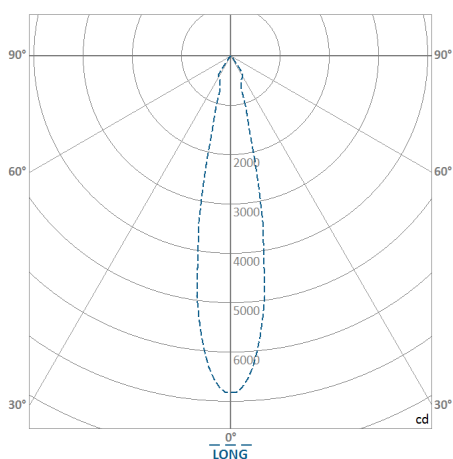

REF.: PIETRA-SB-15W-3000K-25-STANDARD-PRETO

A = 177mm | B = Ø132mm

IMPORTANTE: ENSAIOS REALIZADOS A 25°C

Instalação	Sobrepor
Altura	177
Largura	Ø132
IP	20
Corpo	Chapa de aço tratada com acabamento em pintura eletrostática na cor branca ou preta
Cor	Preto
Ótica principal	Refletor: Alumínio multifacetado alto brilho
Potência	15W
Fluxo Luminária	1.340lm
Intensidade	6.831cd
Eficácia	89lm/W
Facho	25°
CCT	3000K
IRC	> 80
Tensão	220V
Dimerização	TRIAC   DALI
Tipo de LED	STANDARD
Vida útil	50.000h
Fluxo Luminoso do LED	5.010lm
Potência do LED	15W