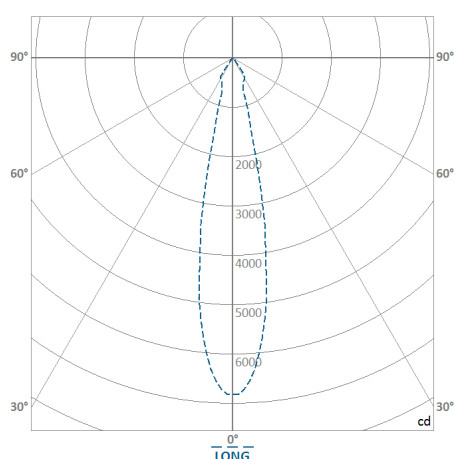

REF.: PIETRA-SB-15W-3000K-25-STANDARD-PRETO

A = 177mm | B = Ø132mm

IMPORTANTE: ENSAIOS REALIZADOS A 25°C

Instalação	Sobrepor
Altura	177
Largura	Ø132
IP	20
Corpo	Chapa de aço tratada com acabamento em pintura eletrostática na cor branca ou preta
Cor	Preto
Ótica principal	Refletor: Alumínio multifacetado alto brilho
Potência	15W
Fluxo Luminária	1.340lm
Intensidade	6.831cd
Eficácia	89lm/W
Facho	25°
CCT	3000K
IRC	> 80
Tensão	220V
Dimerização	TRIAC DALI
Tipo de LED	STANDARD
Vida útil	50.000h
Fluxo Luminoso do LED	5.010lm
Potência do LED	15W