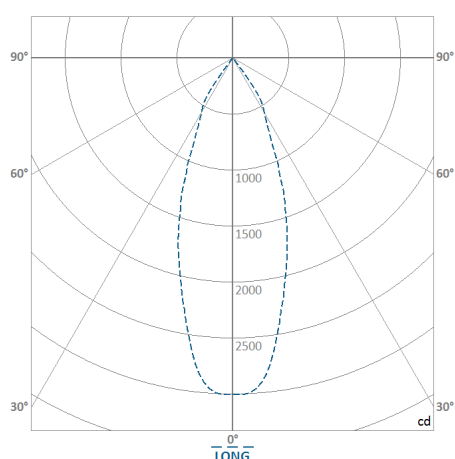

REF.: PIETRA-SB-15W-3000K-40-STANDARD-BRANCO

A = 177mm | B = Ø132mm

**IMPORTANTE: ENSAIOS REALIZADOS A 25°C**

Instalação	Sobrepor
Altura	177
Largura	Ø132
IP	20
Corpo	Chapa de aço tratada com acabamento em pintura eletrostática na cor branca ou preta
Cor	Branco
Ótica principal	Refletor: Alumínio multifacetado alto brilho
Potência	15W
Fluxo Luminária	1.465lm
Intensidade	3.272cd
Eficácia	98lm/W
Facho	40°
CCT	3000K
IRC	> 80
Tensão	220V
Dimerização	TRIAC DALI
Tipo de LED	STANDARD
Vida útil	50.000h
Fluxo Luminoso do LED	1.682lm
Potência do LED	15W