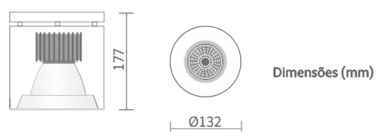

REF.: PIETRA-SB-15W-3000K-40-STANDARD-BRANCO

A = 177mm | B = Ø132mm

IMPORTANTE: ENSAIOS REALIZADOS A 25°C

Instalação	Sobrepor
Altura	177
Largura	Ø132
IP	20
Corpo	Chapa de aço tratada com acabamento em pintura eletrostática na cor branca ou preta
Cor	Branco
Ótica principal	Refletor: Alumínio multifacetado alto brilho
Potência	15W
Fluxo Luminária	1.465lm
Intensidade	3.272cd
Eficácia	98lm/W
Facho	40°
CCT	3000K
IRC	> 80
Tensão	220V
Dimerização	TRIAC DALI
Tipo de LED	STANDARD
Vida útil	50.000h
Fluxo Luminoso do LED	1.682lm
Potência do LED	15W