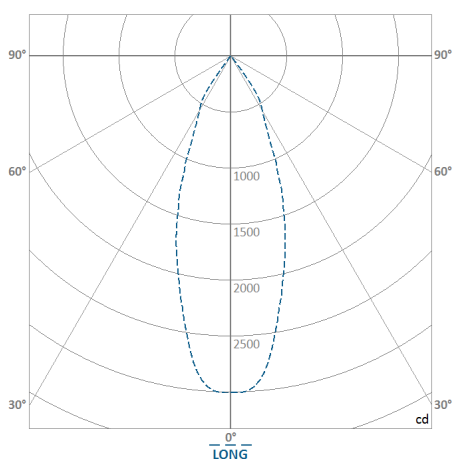

REF.: PIETRA-SB-15W-3000K-40-STANDARD-BRANCO

A = 177mm | B = Ø132mm

IMPORTANTE: ENSAIOS REALIZADOS A 25°C

Instalação	Sobrepor
Altura	177
Largura	Ø132
IP	20
Corpo	Chapa de aço tratada com acabamento em pintura eletrostática na cor branca ou preta
Cor	Branco
Ótica principal	Refletor: Alumínio multifacetado alto brilho
Potência	15W
Fluxo Luminária	1.465lm
Intensidade	3.272cd
Eficácia	98lm/W
Facho	40°
CCT	3000K
IRC	> 80
Tensão	220V
Dimerização	TRIAC DALI
Tipo de LED	STANDARD
Vida útil	50.000h
Fluxo Luminoso do LED	1.682lm
Potência do LED	15W