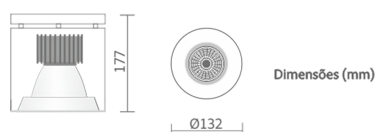

REF.: PIETRA-SB-15W-3000K-40-STANDARD-BRANCO

A = 177mm | B = Ø132mm

**IMPORTANTE: ENSAIOS REALIZADOS A 25°C**

Instalação	Sobrepor
Altura	177
Largura	Ø132
IP	20
Corpo	Chapa de aço tratada com acabamento em pintura eletrostática na cor branca ou preta
Cor	Branco
Ótica principal	Refletor: Alumínio multifacetado alto brilho
Potência	15W
Fluxo Luminária	1.465lm
Intensidade	3.272cd
Eficácia	98lm/W
Facho	40°
CCT	3000K
IRC	> 80
Tensão	220V
Dimerização	TRIAC DALI
Tipo de LED	STANDARD
Vida útil	50.000h
Fluxo Luminoso do LED	1.682lm
Potência do LED	15W