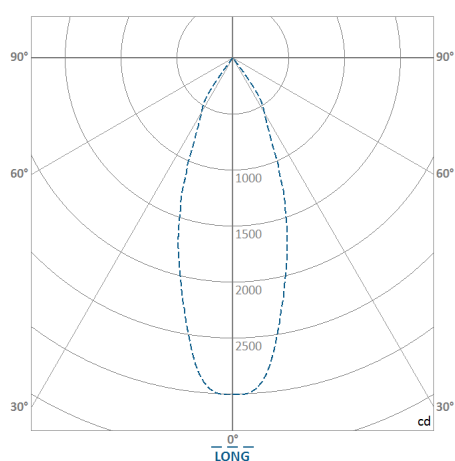

REF.: PIETRA-SB-15W-3000K-40-STANDARD-PRETO

A = 177mm | B = Ø132mm

**IMPORTANTE: ENSAIOS REALIZADOS A 25°C**

Instalação	Sobrepor
Altura	177
Largura	Ø132
IP	20
Corpo	Chapa de aço tratada com acabamento em pintura eletrostática na cor branca ou preta
Cor	Preto
Ótica principal	Refletor: Alumínio multifacetado alto brilho
Potência	15W
Fluxo Luminária	1.353lm
Intensidade	3.022cd
Eficácia	90lm/W
Facho	40°
CCT	3000K
IRC	> 80
Tensão	220V
Dimerização	TRIAC DALI
Tipo de LED	STANDARD
Vida útil	50.000h
Fluxo Luminoso do LED	5.010lm
Potência do LED	15W