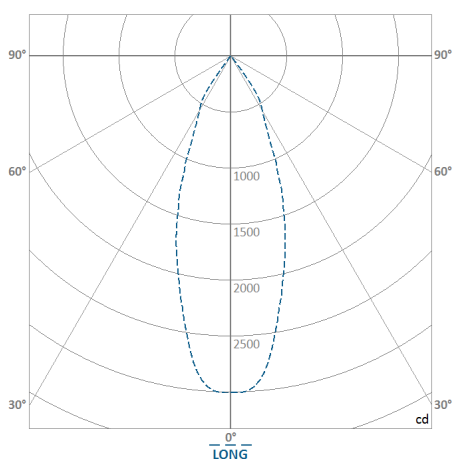

REF.: PIETRA-SB-15W-3000K-40-STANDARD-PRETO

A = 177mm | B = Ø132mm

IMPORTANTE: ENSAIOS REALIZADOS A 25°C

Instalação	Sobrepor
Altura	177
Largura	Ø132
IP	20
Corpo	Chapa de aço tratada com acabamento em pintura eletrostática na cor branca ou preta
Cor	Preto
Ótica principal	Refletor: Alumínio multifacetado alto brilho
Potência	15W
Fluxo Luminária	1.353lm
Intensidade	3.022cd
Eficácia	90lm/W
Facho	40°
CCT	3000K
IRC	> 80
Tensão	220V
Dimerização	TRIAC   DALI
Tipo de LED	STANDARD
Vida útil	50.000h
Fluxo Luminoso do LED	5.010lm
Potência do LED	15W