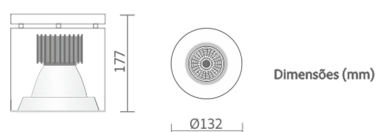

REF.: PIETRA-SB-15W-3000K-40-STANDARD-PRETO

A = 177mm | B = Ø132mm

**IMPORTANTE: ENSAIOS REALIZADOS A 25°C**

Instalação	Sobrepor
Altura	177
Largura	Ø132
IP	20
Corpo	Chapa de aço tratada com acabamento em pintura eletrostática na cor branca ou preta
Cor	Preto
Ótica principal	Refletor: Alumínio multifacetado alto brilho
Potência	15W
Fluxo Luminária	1.353lm
Intensidade	3.022cd
Eficácia	90lm/W
Facho	40°
CCT	3000K
IRC	> 80
Tensão	220V
Dimerização	TRIAC DALI
Tipo de LED	STANDARD
Vida útil	50.000h
Fluxo Luminoso do LED	5.010lm
Potência do LED	15W