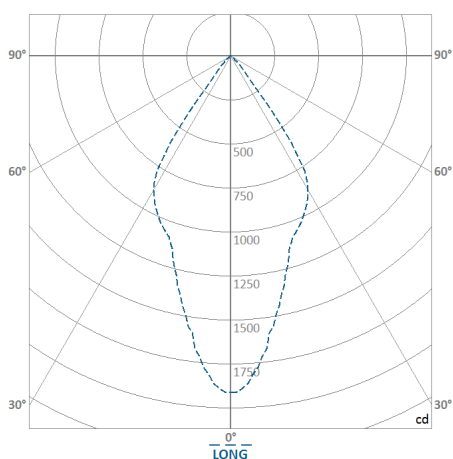

REF.: PIETRA-SB-15W-3000K-60-STANDARD-BRANCO

A = 177mm | B = Ø132mm

IMPORTANTE: ENSAIOS REALIZADOS A 25°C

Instalação	Sobrepor
Altura	177
Largura	Ø132
IP	20
Corpo	Chapa de aço tratada com acabamento em pintura eletrostática na cor branca ou preta
Cor	Branco
Ótica principal	Refletor: Alumínio multifacetado alto brilho
Potência	15W
Fluxo Luminária	1.470lm
Intensidade	2.067cd
Eficácia	98lm/W
Facho	60°
CCT	3000K
IRC	> 80
Tensão	220V
Dimerização	TRIAC   DALI
Tipo de LED	STANDARD
Vida útil	50.000h
Fluxo Luminoso do LED	1.682lm
Potência do LED	15W