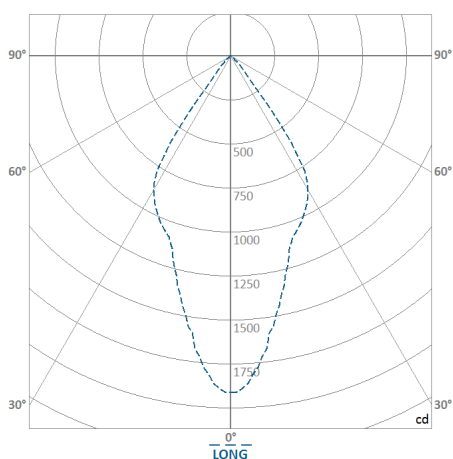

REF.: PIETRA-SB-15W-3000K-60-STANDARD-BRANCO

A = 177mm | B = Ø132mm

IMPORTANTE: ENSAIOS REALIZADOS A 25°C

Instalação	Sobrepor
Altura	177
Largura	Ø132
IP	20
Corpo	Chapa de aço tratada com acabamento em pintura eletrostática na cor branca ou preta
Cor	Branco
Ótica principal	Refletor: Alumínio multifacetado alto brilho
Potência	15W
Fluxo Luminária	1.470lm
Intensidade	2.067cd
Eficácia	98lm/W
Facho	60°
CCT	3000K
IRC	> 80
Tensão	220V
Dimerização	TRIAC DALI
Tipo de LED	STANDARD
Vida útil	50.000h
Fluxo Luminoso do LED	1.682lm
Potência do LED	15W