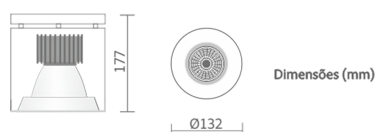

REF.: PIETRA-SB-15W-3000K-60-STANDARD-BRANCO

A = 177mm | B = Ø132mm

IMPORTANTE: ENSAIOS REALIZADOS A 25°C

Instalação	Sobrepor
Altura	177
Largura	Ø132
IP	20
Corpo	Chapa de aço tratada com acabamento em pintura eletrostática na cor branca ou preta
Cor	Branco
Ótica principal	Refletor: Alumínio multifacetado alto brilho
Potência	15W
Fluxo Luminária	1.470lm
Intensidade	2.067cd
Eficácia	98lm/W
Facho	60°
CCT	3000K
IRC	> 80
Tensão	220V
Dimerização	TRIAC   DALI
Tipo de LED	STANDARD
Vida útil	50.000h
Fluxo Luminoso do LED	1.682lm
Potência do LED	15W