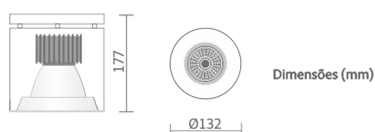

REF.: PIETRA-SB-15W-3000K-60-STANDARD-BRANCO

A = 177mm | B = Ø132mm

IMPORTANTE: ENSAIOS REALIZADOS A 25°C

Instalação	Sobrepor
Altura	177
Largura	Ø132
IP	20
Corpo	Chapa de aço tratada com acabamento em pintura eletrostática na cor branca ou preta
Cor	Branco
Ótica principal	Refletor: Alumínio multifacetado alto brilho
Potência	15W
Fluxo Luminária	1.470lm
Intensidade	2.067cd
Eficácia	98lm/W
Facho	60°
CCT	3000K
IRC	> 80
Tensão	220V
Dimerização	TRIAC DALI
Tipo de LED	STANDARD
Vida útil	50.000h
Fluxo Luminoso do LED	1.682lm
Potência do LED	15W