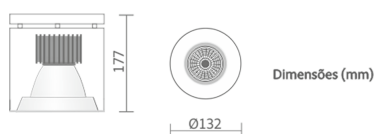

REF.: PIETRA-SB-15W-3000K-60-STANDARD-BRANCO

A = 177mm | B = Ø132mm

IMPORTANTE: ENSAIOS REALIZADOS A 25°C

Instalação	Sobrepor
Altura	177
Largura	Ø132
IP	20
Corpo	Chapa de aço tratada com acabamento em pintura eletrostática na cor branca ou preta
Cor	Branco
Ótica principal	Refletor: Alumínio multifacetado alto brilho
Potência	15W
Fluxo Luminária	1.470lm
Intensidade	2.067cd
Eficácia	98lm/W
Facho	60°
CCT	3000K
IRC	> 80
Tensão	220V
Dimerização	TRIAC   DALI
Tipo de LED	STANDARD
Vida útil	50.000h
Fluxo Luminoso do LED	1.682lm
Potência do LED	15W