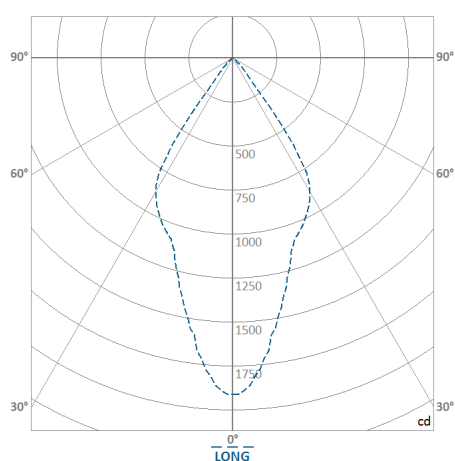

REF.: PIETRA-SB-15W-3000K-60-STANDARD-BRANCO

A = 177mm | B = Ø132mm

IMPORTANTE: ENSAIOS REALIZADOS A 25°C

Instalação	Sobrepor
Altura	177
Largura	Ø132
IP	20
Corpo	Chapa de aço tratada com acabamento em pintura eletrostática na cor branca ou preta
Cor	Branco
Ótica principal	Refletor: Alumínio multifacetado alto brilho
Potência	15W
Fluxo Luminária	1.470lm
Intensidade	2.067cd
Eficácia	98lm/W
Facho	60°
CCT	3000K
IRC	> 80
Tensão	220V
Dimerização	TRIAC   DALI
Tipo de LED	STANDARD
Vida útil	50.000h
Fluxo Luminoso do LED	1.682lm
Potência do LED	15W