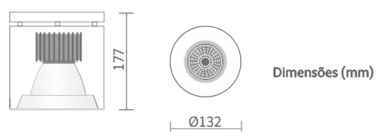

REF.: PIETRA-SB-15W-3000K-60-STANDARD-PRETO

A = 177mm | B = Ø132mm

IMPORTANTE: ENSAIOS REALIZADOS A 25°C

Instalação	Sobrepor
Altura	177
Largura	Ø132
IP	20
Corpo	Chapa de aço tratada com acabamento em pintura eletrostática na cor branca ou preta
Cor	Preto
Ótica principal	Refletor: Alumínio multifacetado alto brilho
Potência	15W
Fluxo Luminária	1.357lm
Intensidade	1.909cd
Eficácia	90lm/W
Facho	60°
CCT	3000K
IRC	> 80
Tensão	220V
Dimerização	TRIAC DALI
Tipo de LED	STANDARD
Vida útil	50.000h
Fluxo Luminoso do LED	5.010lm
Potência do LED	15W