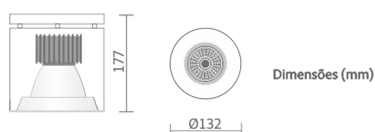

REF.: PIETRA-SB-15W-3000K-60-STANDARD-PRETO

A = 177mm | B = Ø132mm

IMPORTANTE: ENSAIOS REALIZADOS A 25°C

Instalação	Sobrepor
Altura	177
Largura	Ø132
IP	20
Corpo	Chapa de aço tratada com acabamento em pintura eletrostática na cor branca ou preta
Cor	Preto
Ótica principal	Refletor: Alumínio multifacetado alto brilho
Potência	15W
Fluxo Luminária	1.357lm
Intensidade	1.909cd
Eficácia	90lm/W
Facho	60°
CCT	3000K
IRC	> 80
Tensão	220V
Dimerização	TRIAC   DALI
Tipo de LED	STANDARD
Vida útil	50.000h
Fluxo Luminoso do LED	5.010lm
Potência do LED	15W