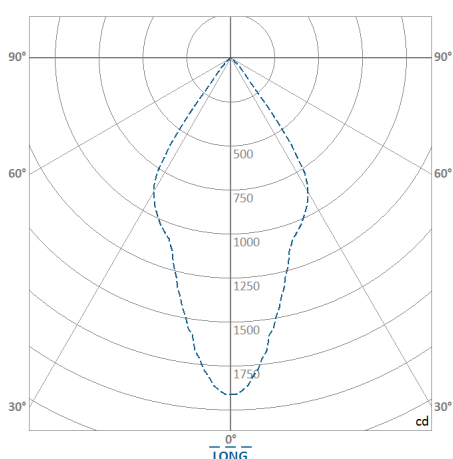

REF.: PIETRA-SB-15W-3000K-60-STANDARD-PRETO

A = 177mm | B = Ø132mm

IMPORTANTE: ENSAIOS REALIZADOS A 25°C

Instalação	Sobrepor
Altura	177
Largura	Ø132
IP	20
Corpo	Chapa de aço tratada com acabamento em pintura eletrostática na cor branca ou preta
Cor	Preto
Ótica principal	Refletor: Alumínio multifacetado alto brilho
Potência	15W
Fluxo Luminária	1.357lm
Intensidade	1.909cd
Eficácia	90lm/W
Facho	60°
CCT	3000K
IRC	> 80
Tensão	220V
Dimerização	TRIAC   DALI
Tipo de LED	STANDARD
Vida útil	50.000h
Fluxo Luminoso do LED	5.010lm
Potência do LED	15W