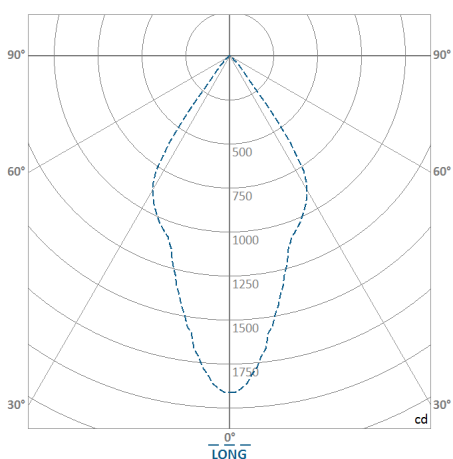

REF.: PIETRA-SB-15W-3000K-60-STANDARD-PRETO

A = 177mm | B = Ø132mm

IMPORTANTE: ENSAIOS REALIZADOS A 25°C

Instalação	Sobrepor
Altura	177
Largura	Ø132
IP	20
Corpo	Chapa de aço tratada com acabamento em pintura eletrostática na cor branca ou preta
Cor	Preto
Ótica principal	Refletor: Alumínio multifacetado alto brilho
Potência	15W
Fluxo Luminária	1.357lm
Intensidade	1.909cd
Eficácia	90lm/W
Facho	60°
CCT	3000K
IRC	> 80
Tensão	220V
Dimerização	TRIAC DALI
Tipo de LED	STANDARD
Vida útil	50.000h
Fluxo Luminoso do LED	5.010lm
Potência do LED	15W