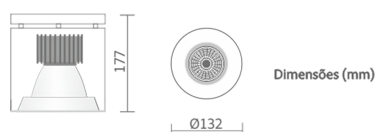

REF.: PIETRA-SB-21W-3000K-10-STANDARD-BRANCO

A = 177mm | B = Ø132mm

**IMPORTANTE: ENSAIOS REALIZADOS A 25°C**

| | |
|-----------------------|---|
| Instalação | Sobrepor |
| Altura | 177 |
| Largura | Ø132 |
| IP | 20 |
| Corpo | Chapa de aço tratada com acabamento em pintura eletrostática na cor branca ou preta |
| Cor | Branco |
| Ótica principal | Refletor: Alumínio multifacetado alto brilho |
| Potência | 21W |
| Fluxo Luminária | 1.790lm |
| Intensidade | 34.077cd |
| Eficácia | 85lm/W |
| Facho | 10° |
| CCT | 3000K |
| IRC | > 80 |
| Tensão | 220V |
| Dimerização | TRIAC DALI |
| Tipo de LED | STANDARD |
| Vida útil | 50.000h |
| Fluxo Luminoso do LED | 2.175lm |
| Potência do LED | 21W |