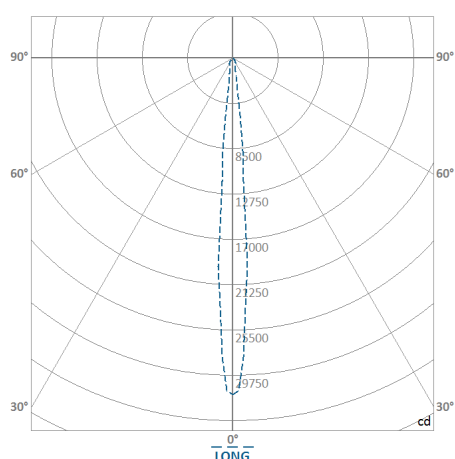

REF.: PIETRA-SB-21W-3000K-10-STANDARD-BRANCO

A = 177mm | B = Ø132mm

**IMPORTANTE: ENSAIOS REALIZADOS A 25°C**

| | |
|-----------------------|---|
| Instalação | Sobrepor |
| Altura | 177 |
| Largura | Ø132 |
| IP | 20 |
| Corpo | Chapa de aço tratada com acabamento em pintura eletrostática na cor branca ou preta |
| Cor | Branco |
| Ótica principal | Refletor: Alumínio multifacetado alto brilho |
| Potência | 21W |
| Fluxo Luminária | 1.790lm |
| Intensidade | 34.077cd |
| Eficácia | 85lm/W |
| Facho | 10° |
| CCT | 3000K |
| IRC | > 80 |
| Tensão | 220V |
| Dimerização | TRIAC DALI |
| Tipo de LED | STANDARD |
| Vida útil | 50.000h |
| Fluxo Luminoso do LED | 2.175lm |
| Potência do LED | 21W |