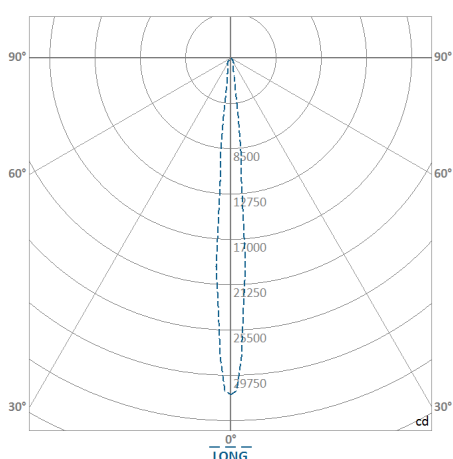

REF.: PIETRA-SB-21W-3000K-10-STANDARD-BRANCO

A = 177mm | B = Ø132mm

IMPORTANTE: ENSAIOS REALIZADOS A 25°C

Instalação	Sobrepor
Altura	177
Largura	Ø132
IP	20
Corpo	Chapa de aço tratada com acabamento em pintura eletrostática na cor branca ou preta
Cor	Branco
Ótica principal	Refletor: Alumínio multifacetado alto brilho
Potência	21W
Fluxo Luminária	1.790lm
Intensidade	34.077cd
Eficácia	85lm/W
Facho	10°
CCT	3000K
IRC	> 80
Tensão	220V
Dimerização	TRIAC   DALI
Tipo de LED	STANDARD
Vida útil	50.000h
Fluxo Luminoso do LED	2.175lm
Potência do LED	21W