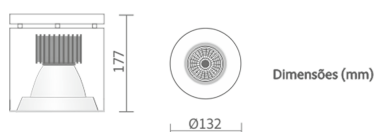

REF.: PIETRA-SB-21W-3000K-10-STANDARD-BRANCO

A = 177mm | B = Ø132mm

IMPORTANTE: ENSAIOS REALIZADOS A 25°C

Instalação	Sobrepor
Altura	177
Largura	Ø132
IP	20
Corpo	Chapa de aço tratada com acabamento em pintura eletrostática na cor branca ou preta
Cor	Branco
Ótica principal	Refletor: Alumínio multifacetado alto brilho
Potência	21W
Fluxo Luminária	1.790lm
Intensidade	34.077cd
Eficácia	85lm/W
Facho	10°
CCT	3000K
IRC	> 80
Tensão	220V
Dimerização	TRIAC   DALI
Tipo de LED	STANDARD
Vida útil	50.000h
Fluxo Luminoso do LED	2.175lm
Potência do LED	21W