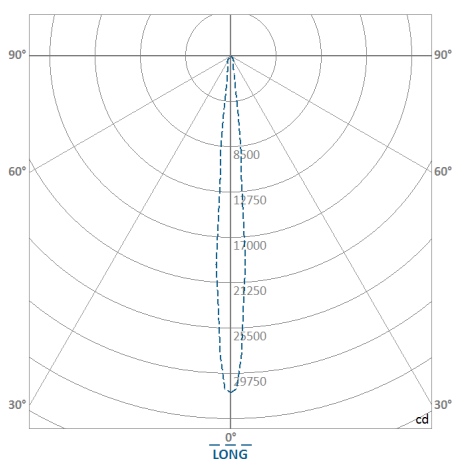

REF.: PIETRA-SB-21W-3000K-10-STANDARD-PRETO

A = 177mm | B = Ø132mm

IMPORTANTE: ENSAIOS REALIZADOS A 25°C

Instalação	Sobrepor
Altura	177
Largura	Ø132
IP	20
Corpo	Chapa de aço tratada com acabamento em pintura eletrostática na cor branca ou preta
Cor	Preto
Ótica principal	Refletor: Alumínio multifacetado alto brilho
Potência	21W
Fluxo Luminária	1.653lm
Intensidade	31.475cd
Eficácia	79lm/W
Facho	10°
CCT	3000K
IRC	> 80
Tensão	220V
Dimerização	TRIAC   DALI
Tipo de LED	STANDARD
Vida útil	50.000h
Fluxo Luminoso do LED	2.175lm
Potência do LED	21W