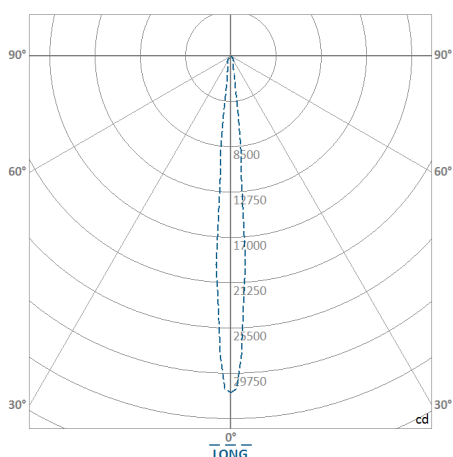

REF.: PIETRA-SB-21W-3000K-10-STANDARD-PRETO

A = 177mm | B = Ø132mm

IMPORTANTE: ENSAIOS REALIZADOS A 25°C

Instalação	Sobrepor
Altura	177
Largura	Ø132
IP	20
Corpo	Chapa de aço tratada com acabamento em pintura eletrostática na cor branca ou preta
Cor	Preto
Ótica principal	Refletor: Alumínio multifacetado alto brilho
Potência	21W
Fluxo Luminária	1.653lm
Intensidade	31.475cd
Eficácia	79lm/W
Facho	10°
CCT	3000K
IRC	> 80
Tensão	220V
Dimerização	TRIAC DALI
Tipo de LED	STANDARD
Vida útil	50.000h
Fluxo Luminoso do LED	2.175lm
Potência do LED	21W