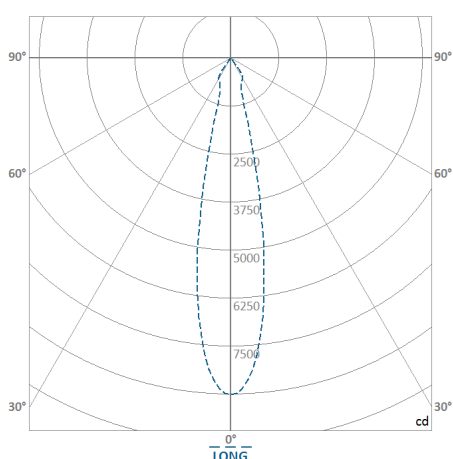

REF.: PIETRA-SB-21W-3000K-25-STANDARD-BRANCO

A = 177mm | B = Ø132mm

IMPORTANTE: ENSAIOS REALIZADOS A 25°C

Instalação	Sobrepor
Altura	177
Largura	Ø132
IP	20
Corpo	Chapa de aço tratada com acabamento em pintura eletrostática na cor branca ou preta
Cor	Branco
Ótica principal	Refletor: Alumínio multifacetado alto brilho
Potência	21W
Fluxo Luminária	1.868lm
Intensidade	9.543cd
Eficácia	89lm/W
Facho	25°
CCT	3000K
IRC	> 80
Tensão	220V
Dimerização	TRIAC   DALI
Tipo de LED	STANDARD
Vida útil	50.000h
Fluxo Luminoso do LED	2.175lm
Potência do LED	21W