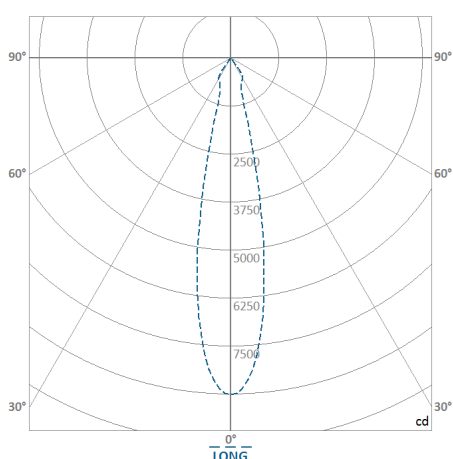

REF.: PIETRA-SB-21W-3000K-25-STANDARD-BRANCO

A = 177mm | B = Ø132mm

IMPORTANTE: ENSAIOS REALIZADOS A 25°C

Instalação	Sobrepor
Altura	177
Largura	Ø132
IP	20
Corpo	Chapa de aço tratada com acabamento em pintura eletrostática na cor branca ou preta
Cor	Branco
Ótica principal	Refletor: Alumínio multifacetado alto brilho
Potência	21W
Fluxo Luminária	1.868lm
Intensidade	9.543cd
Eficácia	89lm/W
Facho	25°
CCT	3000K
IRC	> 80
Tensão	220V
Dimerização	TRIAC DALI
Tipo de LED	STANDARD
Vida útil	50.000h
Fluxo Luminoso do LED	2.175lm
Potência do LED	21W