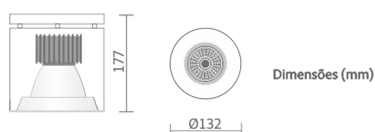

REF.: PIETRA-SB-21W-3000K-25-STANDARD-BRANCO

A = 177mm | B = Ø132mm

IMPORTANTE: ENSAIOS REALIZADOS A 25°C

Instalação	Sobrepor
Altura	177
Largura	Ø132
IP	20
Corpo	Chapa de aço tratada com acabamento em pintura eletrostática na cor branca ou preta
Cor	Branco
Ótica principal	Refletor: Alumínio multifacetado alto brilho
Potência	21W
Fluxo Luminária	1.868lm
Intensidade	9.543cd
Eficácia	89lm/W
Facho	25°
CCT	3000K
IRC	> 80
Tensão	220V
Dimerização	TRIAC   DALI
Tipo de LED	STANDARD
Vida útil	50.000h
Fluxo Luminoso do LED	2.175lm
Potência do LED	21W