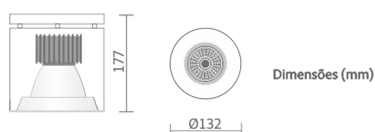

REF.: PIETRA-SB-21W-3000K-25-STANDARD-BRANCO

A = 177mm | B = Ø132mm

IMPORTANTE: ENSAIOS REALIZADOS A 25°C

Instalação	Sobrepor
Altura	177
Largura	Ø132
IP	20
Corpo	Chapa de aço tratada com acabamento em pintura eletrostática na cor branca ou preta
Cor	Branco
Ótica principal	Refletor: Alumínio multifacetado alto brilho
Potência	21W
Fluxo Luminária	1.868lm
Intensidade	9.543cd
Eficácia	89lm/W
Facho	25°
CCT	3000K
IRC	> 80
Tensão	220V
Dimerização	TRIAC DALI
Tipo de LED	STANDARD
Vida útil	50.000h
Fluxo Luminoso do LED	2.175lm
Potência do LED	21W