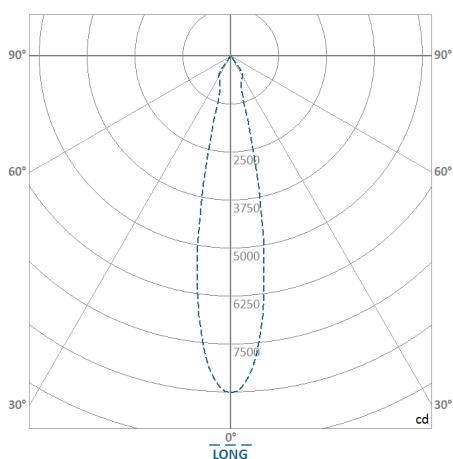

REF.: PIETRA-SB-21W-3000K-25-STANDARD-PRETO

A = 177mm | B = Ø132mm

IMPORTANTE: ENSAIOS REALIZADOS A 25°C

Instalação	Sobrepor
Altura	177
Largura	Ø132
IP	20
Corpo	Chapa de aço tratada com acabamento em pintura eletrostática na cor branca ou preta
Cor	Preto
Ótica principal	Refletor: Alumínio multifacetado alto brilho
Potência	21W
Fluxo Luminária	1.726lm
Intensidade	8.814cd
Eficácia	82lm/W
Facho	25°
CCT	3000K
IRC	> 80
Tensão	220V
Dimerização	TRIAC DALI
Tipo de LED	STANDARD
Vida útil	50.000h
Fluxo Luminoso do LED	2.175lm
Potência do LED	21W