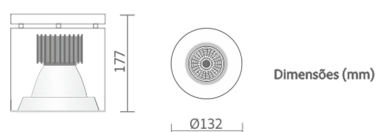

REF.: PIETRA-SB-21W-3000K-40-STANDARD-BRANCO

A = 177mm | B = Ø132mm

IMPORTANTE: ENSAIOS REALIZADOS A 25°C

Instalação	Sobrepor
Altura	177
Largura	Ø132
IP	20
Corpo	Chapa de aço tratada com acabamento em pintura eletrostática na cor branca ou preta
Cor	Branco
Ótica principal	Refletor: Alumínio multifacetado alto brilho
Potência	21W
Fluxo Luminária	1.897lm
Intensidade	4.163cd
Eficácia	90lm/W
Facho	40°
CCT	3000K
IRC	> 80
Tensão	220V
Dimerização	TRIAC DALI
Tipo de LED	STANDARD
Vida útil	50.000h
Fluxo Luminoso do LED	2.175lm
Potência do LED	21W