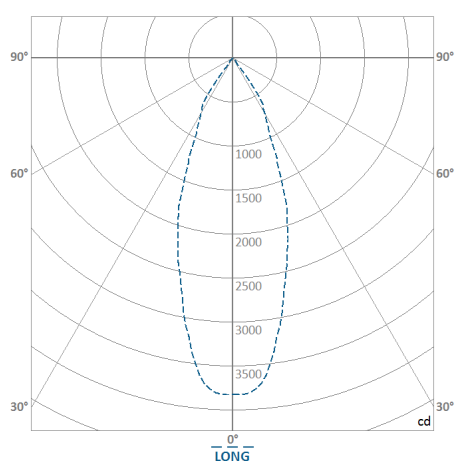

REF.: PIETRA-SB-21W-3000K-40-STANDARD-BRANCO

A = 177mm | B = Ø132mm

IMPORTANTE: ENSAIOS REALIZADOS A 25°C

Instalação	Sobrepor
Altura	177
Largura	Ø132
IP	20
Corpo	Chapa de aço tratada com acabamento em pintura eletrostática na cor branca ou preta
Cor	Branco
Ótica principal	Refletor: Alumínio multifacetado alto brilho
Potência	21W
Fluxo Luminária	1.897lm
Intensidade	4.163cd
Eficácia	90lm/W
Facho	40°
CCT	3000K
IRC	> 80
Tensão	220V
Dimerização	TRIAC DALI
Tipo de LED	STANDARD
Vida útil	50.000h
Fluxo Luminoso do LED	2.175lm
Potência do LED	21W