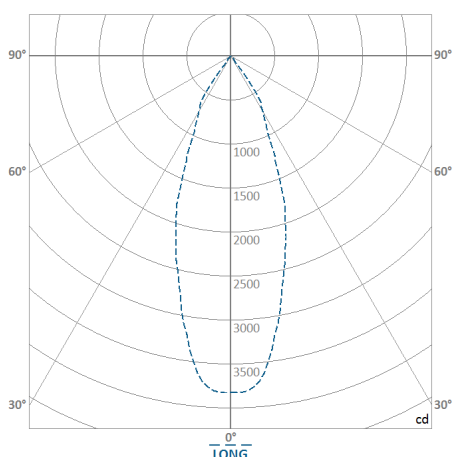

REF.: PIETRA-SB-21W-3000K-40-STANDARD-PRETO

A = 177mm | B = Ø132mm

IMPORTANTE: ENSAIOS REALIZADOS A 25°C

Instalação	Sobrepor
Altura	177
Largura	Ø132
IP	20
Corpo	Chapa de aço tratada com acabamento em pintura eletrostática na cor branca ou preta
Cor	Preto
Ótica principal	Refletor: Alumínio multifacetado alto brilho
Potência	21W
Fluxo Luminária	1.752lm
Intensidade	3.845cd
Eficácia	83lm/W
Facho	40°
CCT	3000K
IRC	> 80
Tensão	220V
Dimerização	TRIAC   DALI
Tipo de LED	STANDARD
Vida útil	50.000h
Fluxo Luminoso do LED	2.175lm
Potência do LED	21W