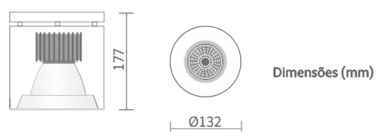

REF.: PIETRA-SB-21W-3000K-40-STANDARD-PRETO

A = 177mm | B = Ø132mm

IMPORTANTE: ENSAIOS REALIZADOS A 25°C

Instalação	Sobrepor
Altura	177
Largura	Ø132
IP	20
Corpo	Chapa de aço tratada com acabamento em pintura eletrostática na cor branca ou preta
Cor	Preto
Ótica principal	Refletor: Alumínio multifacetado alto brilho
Potência	21W
Fluxo Luminária	1.752lm
Intensidade	3.845cd
Eficácia	83lm/W
Facho	40°
CCT	3000K
IRC	> 80
Tensão	220V
Dimerização	TRIAC   DALI
Tipo de LED	STANDARD
Vida útil	50.000h
Fluxo Luminoso do LED	2.175lm
Potência do LED	21W