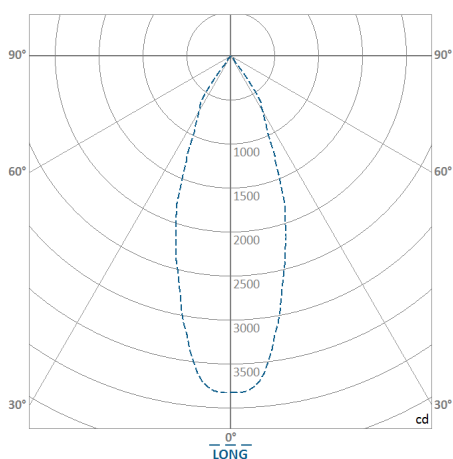

REF.: PIETRA-SB-21W-3000K-40-STANDARD-PRETO

A = 177mm | B = Ø132mm

IMPORTANTE: ENSAIOS REALIZADOS A 25°C

Instalação	Sobrepor
Altura	177
Largura	Ø132
IP	20
Corpo	Chapa de aço tratada com acabamento em pintura eletrostática na cor branca ou preta
Cor	Preto
Ótica principal	Refletor: Alumínio multifacetado alto brilho
Potência	21W
Fluxo Luminária	1.752lm
Intensidade	3.845cd
Eficácia	83lm/W
Facho	40°
CCT	3000K
IRC	> 80
Tensão	220V
Dimerização	TRIAC DALI
Tipo de LED	STANDARD
Vida útil	50.000h
Fluxo Luminoso do LED	2.175lm
Potência do LED	21W