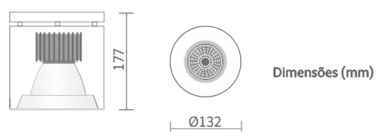

REF.: PIETRA-SB-21W-3000K-40-STANDARD-PRETO

A = 177mm | B = Ø132mm

IMPORTANTE: ENSAIOS REALIZADOS A 25°C

Instalação	Sobrepor
Altura	177
Largura	Ø132
IP	20
Corpo	Chapa de aço tratada com acabamento em pintura eletrostática na cor branca ou preta
Cor	Preto
Ótica principal	Refletor: Alumínio multifacetado alto brilho
Potência	21W
Fluxo Luminária	1.752lm
Intensidade	3.845cd
Eficácia	83lm/W
Facho	40°
CCT	3000K
IRC	> 80
Tensão	220V
Dimerização	TRIAC DALI
Tipo de LED	STANDARD
Vida útil	50.000h
Fluxo Luminoso do LED	2.175lm
Potência do LED	21W