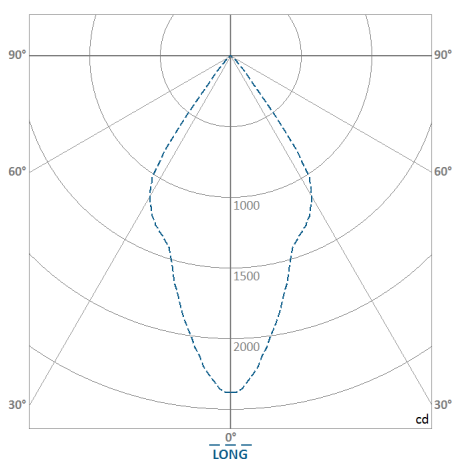

REF.: PIETRA-SB-21W-3000K-60-STANDARD-BRANCO

A = 177mm | B = Ø132mm

IMPORTANTE: ENSAIOS REALIZADOS A 25°C

Instalação	Sobrepor
Altura	177
Largura	Ø132
IP	20
Corpo	Chapa de aço tratada com acabamento em pintura eletrostática na cor branca ou preta
Cor	Branco
Ótica principal	Refletor: Alumínio multifacetado alto brilho
Potência	21W
Fluxo Luminária	1.908lm
Intensidade	2.578cd
Eficácia	91lm/W
Facho	60°
CCT	3000K
IRC	> 80
Tensão	220V
Dimerização	TRIAC DALI
Tipo de LED	STANDARD
Vida útil	50.000h
Fluxo Luminoso do LED	2.175lm
Potência do LED	21W