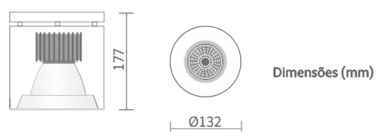

REF.: PIETRA-SB-21W-3000K-60-STANDARD-BRANCO

A = 177mm | B = Ø132mm

IMPORTANTE: ENSAIOS REALIZADOS A 25°C

Instalação	Sobrepor
Altura	177
Largura	Ø132
IP	20
Corpo	Chapa de aço tratada com acabamento em pintura eletrostática na cor branca ou preta
Cor	Branco
Ótica principal	Refletor: Alumínio multifacetado alto brilho
Potência	21W
Fluxo Luminária	1.908lm
Intensidade	2.578cd
Eficácia	91lm/W
Facho	60°
CCT	3000K
IRC	> 80
Tensão	220V
Dimerização	TRIAC DALI
Tipo de LED	STANDARD
Vida útil	50.000h
Fluxo Luminoso do LED	2.175lm
Potência do LED	21W