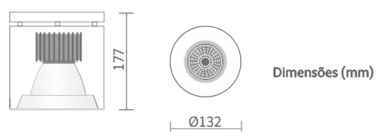

REF.: PIETRA-SB-21W-3000K-60-STANDARD-PRETO

A = 177mm | B = Ø132mm

IMPORTANTE: ENSAIOS REALIZADOS A 25°C

Instalação	Sobrepor
Altura	177
Largura	Ø132
IP	20
Corpo	Chapa de aço tratada com acabamento em pintura eletrostática na cor branca ou preta
Cor	Preto
Ótica principal	Refletor: Alumínio multifacetado alto brilho
Potência	21W
Fluxo Luminária	1.762lm
Intensidade	2.381cd
Eficácia	84lm/W
Facho	60°
CCT	3000K
IRC	> 80
Tensão	220V
Dimerização	TRIAC DALI
Tipo de LED	STANDARD
Vida útil	50.000h
Fluxo Luminoso do LED	2.175lm
Potência do LED	21W