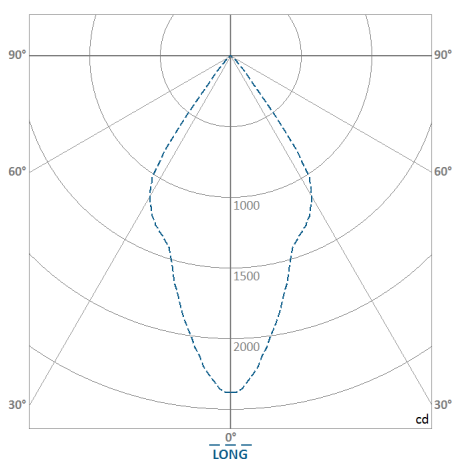

REF.: PIETRA-SB-21W-3000K-60-STANDARD-PRETO

A = 177mm | B = Ø132mm

IMPORTANTE: ENSAIOS REALIZADOS A 25°C

Instalação	Sobrepor
Altura	177
Largura	Ø132
IP	20
Corpo	Chapa de aço tratada com acabamento em pintura eletrostática na cor branca ou preta
Cor	Preto
Ótica principal	Refletor: Alumínio multifacetado alto brilho
Potência	21W
Fluxo Luminária	1.762lm
Intensidade	2.381cd
Eficácia	84lm/W
Facho	60°
CCT	3000K
IRC	> 80
Tensão	220V
Dimerização	TRIAC DALI
Tipo de LED	STANDARD
Vida útil	50.000h
Fluxo Luminoso do LED	2.175lm
Potência do LED	21W