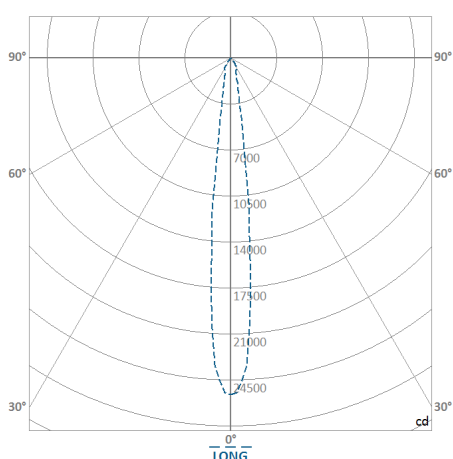

REF.: PIETRA-SB-27W-3000K-10-STANDARD-BRANCO

A = 177mm | B = Ø132mm

IMPORTANTE: ENSAIOS REALIZADOS A 25°C

Instalação	Sobrepor
Altura	177
Largura	Ø132
IP	20
Corpo	Chapa de aço tratada com acabamento em pintura eletrostática na cor branca ou preta
Cor	Branco
Ótica principal	Refletor: Alumínio multifacetado alto brilho
Potência	27W
Fluxo Luminária	2.817lm
Intensidade	28.005cd
Eficácia	104lm/W
Facho	10°
CCT	3000K
IRC	> 80
Tensão	220V
Dimerização	TRIAC DALI
Tipo de LED	STANDARD
Vida útil	50.000h
Fluxo Luminoso do LED	3.114lm
Potência do LED	27W