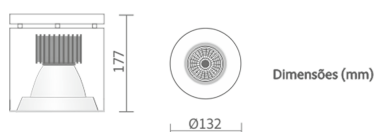

REF.: PIETRA-SB-27W-3000K-10-STANDARD-BRANCO

A = 177mm | B = Ø132mm

IMPORTANTE: ENSAIOS REALIZADOS A 25°C

Instalação	Sobrepor
Altura	177
Largura	Ø132
IP	20
Corpo	Chapa de aço tratada com acabamento em pintura eletrostática na cor branca ou preta
Cor	Branco
Ótica principal	Refletor: Alumínio multifacetado alto brilho
Potência	27W
Fluxo Luminária	2.817lm
Intensidade	28.005cd
Eficácia	104lm/W
Facho	10°
CCT	3000K
IRC	> 80
Tensão	220V
Dimerização	TRIAC DALI
Tipo de LED	STANDARD
Vida útil	50.000h
Fluxo Luminoso do LED	3.114lm
Potência do LED	27W