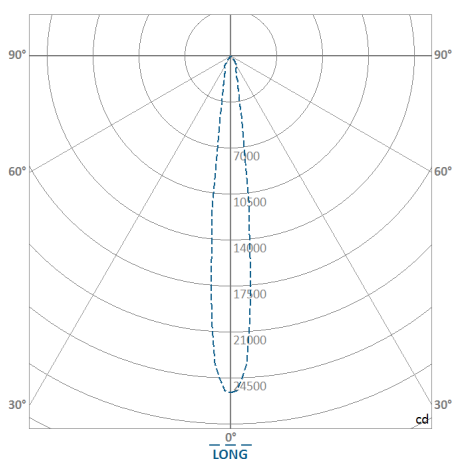

REF.: PIETRA-SB-27W-3000K-10-STANDARD-BRANCO

A = 177mm | B = Ø132mm

IMPORTANTE: ENSAIOS REALIZADOS A 25°C

Instalação	Sobrepor
Altura	177
Largura	Ø132
IP	20
Corpo	Chapa de aço tratada com acabamento em pintura eletrostática na cor branca ou preta
Cor	Branco
Ótica principal	Refletor: Alumínio multifacetado alto brilho
Potência	27W
Fluxo Luminária	2.817lm
Intensidade	28.005cd
Eficácia	104lm/W
Facho	10°
CCT	3000K
IRC	> 80
Tensão	220V
Dimerização	TRIAC DALI
Tipo de LED	STANDARD
Vida útil	50.000h
Fluxo Luminoso do LED	3.114lm
Potência do LED	27W