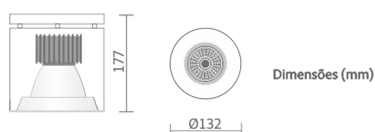

REF.: PIETRA-SB-27W-3000K-10-STANDARD-PRETO

A = 177mm | B = Ø132mm

IMPORTANTE: ENSAIOS REALIZADOS A 25°C

Instalação	Sobrepor
Altura	177
Largura	Ø132
IP	20
Corpo	Chapa de aço tratada com acabamento em pintura eletrostática na cor branca ou preta
Cor	Preto
Ótica principal	Refletor: Alumínio multifacetado alto brilho
Potência	27W
Fluxo Luminária	2.565lm
Intensidade	25.495cd
Eficácia	95lm/W
Facho	10°
CCT	3000K
IRC	> 80
Tensão	220V
Dimerização	TRIAC   DALI
Tipo de LED	STANDARD
Vida útil	50.000h
Fluxo Luminoso do LED	3.114lm
Potência do LED	27W