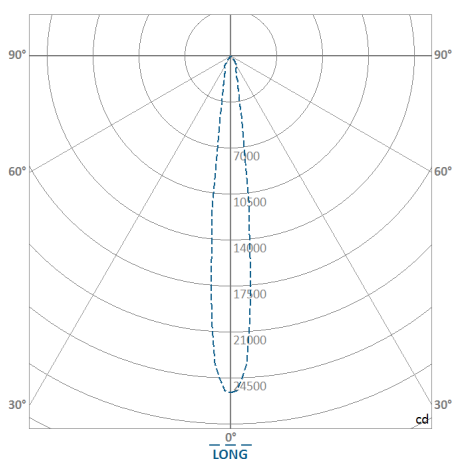

REF.: PIETRA-SB-27W-3000K-10-STANDARD-PRETO

A = 177mm | B = Ø132mm

IMPORTANTE: ENSAIOS REALIZADOS A 25°C

Instalação	Sobrepor
Altura	177
Largura	Ø132
IP	20
Corpo	Chapa de aço tratada com acabamento em pintura eletrostática na cor branca ou preta
Cor	Preto
Ótica principal	Refletor: Alumínio multifacetado alto brilho
Potência	27W
Fluxo Luminária	2.565lm
Intensidade	25.495cd
Eficácia	95lm/W
Facho	10°
CCT	3000K
IRC	> 80
Tensão	220V
Dimerização	TRIAC DALI
Tipo de LED	STANDARD
Vida útil	50.000h
Fluxo Luminoso do LED	3.114lm
Potência do LED	27W