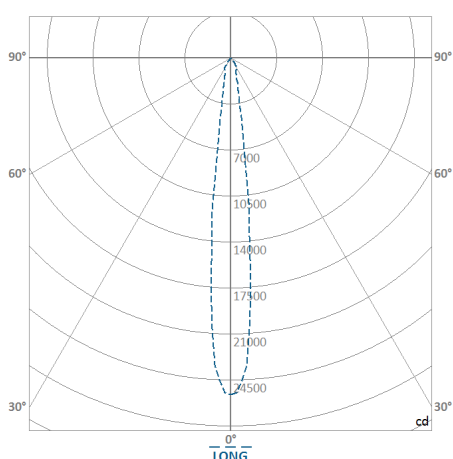

REF.: PIETRA-SB-27W-3000K-10-STANDARD-PRETO

A = 177mm | B = Ø132mm

IMPORTANTE: ENSAIOS REALIZADOS A 25°C

Instalação	Sobrepor
Altura	177
Largura	Ø132
IP	20
Corpo	Chapa de aço tratada com acabamento em pintura eletrostática na cor branca ou preta
Cor	Preto
Ótica principal	Refletor: Alumínio multifacetado alto brilho
Potência	27W
Fluxo Luminária	2.565lm
Intensidade	25.495cd
Eficácia	95lm/W
Facho	10°
CCT	3000K
IRC	> 80
Tensão	220V
Dimerização	TRIAC   DALI
Tipo de LED	STANDARD
Vida útil	50.000h
Fluxo Luminoso do LED	3.114lm
Potência do LED	27W