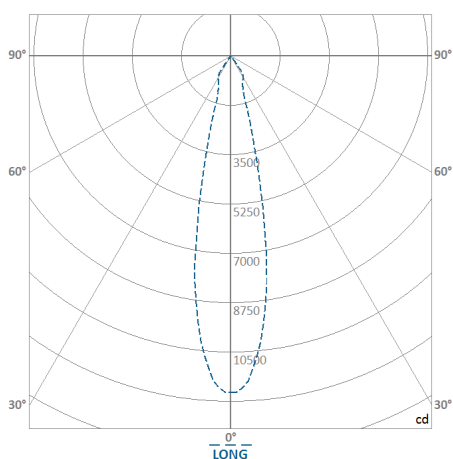

REF.: PIETRA-SB-27W-3000K-25-STANDARD-BRANCO

A = 177mm | B = Ø132mm

IMPORTANTE: ENSAIOS REALIZADOS A 25°C

Instalação	Sobrepor
Altura	177
Largura	Ø132
IP	20
Corpo	Chapa de aço tratada com acabamento em pintura eletrostática na cor branca ou preta
Cor	Branco
Ótica principal	Refletor: Alumínio multifacetado alto brilho
Potência	27W
Fluxo Luminária	2.885lm
Intensidade	13.196cd
Eficácia	106lm/W
Facho	25°
CCT	3000K
IRC	> 80
Tensão	220V
Dimerização	TRIAC DALI
Tipo de LED	STANDARD
Vida útil	50.000h
Fluxo Luminoso do LED	3.114lm
Potência do LED	27W