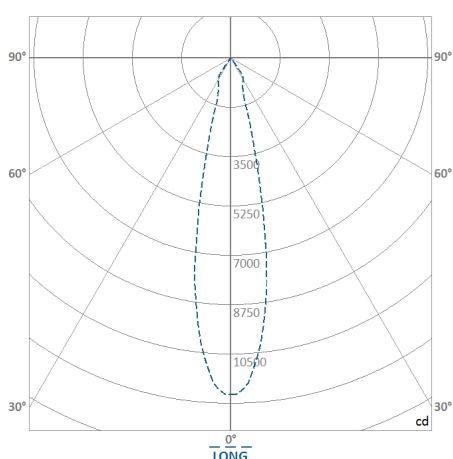

REF.: PIETRA-SB-27W-3000K-25-STANDARD-PRETO

A = 177mm | B = Ø132mm

**IMPORTANTE: ENSAIOS REALIZADOS A 25°C**

Instalação	Sobrepor
Altura	177
Largura	Ø132
IP	20
Corpo	Chapa de aço tratada com acabamento em pintura eletrostática na cor branca ou preta
Cor	Preto
Ótica principal	Refletor: Alumínio multifacetado alto brilho
Potência	27W
Fluxo Luminária	2.627lm
Intensidade	12.012cd
Eficácia	97lm/W
Facho	25°
CCT	3000K
IRC	> 80
Tensão	220V
Dimerização	TRIAC DALI
Tipo de LED	STANDARD
Vida útil	50.000h
Fluxo Luminoso do LED	3.114lm
Potência do LED	27W