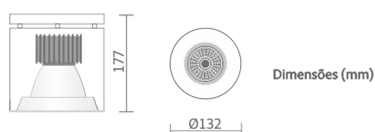

REF.: PIETRA-SB-27W-3000K-25-STANDARD-PRETO

A = 177mm | B = Ø132mm

**IMPORTANTE: ENSAIOS REALIZADOS A 25°C**

Instalação	Sobrepor
Altura	177
Largura	Ø132
IP	20
Corpo	Chapa de aço tratada com acabamento em pintura eletrostática na cor branca ou preta
Cor	Preto
Ótica principal	Refletor: Alumínio multifacetado alto brilho
Potência	27W
Fluxo Luminária	2.627lm
Intensidade	12.012cd
Eficácia	97lm/W
Facho	25°
CCT	3000K
IRC	> 80
Tensão	220V
Dimerização	TRIAC DALI
Tipo de LED	STANDARD
Vida útil	50.000h
Fluxo Luminoso do LED	3.114lm
Potência do LED	27W