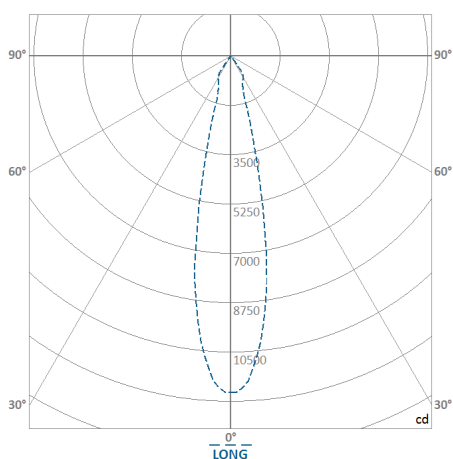

REF.: PIETRA-SB-27W-3000K-25-STANDARD-PRETO

A = 177mm | B = Ø132mm

IMPORTANTE: ENSAIOS REALIZADOS A 25°C

Instalação	Sobrepor
Altura	177
Largura	Ø132
IP	20
Corpo	Chapa de aço tratada com acabamento em pintura eletrostática na cor branca ou preta
Cor	Preto
Ótica principal	Refletor: Alumínio multifacetado alto brilho
Potência	27W
Fluxo Luminária	2.627lm
Intensidade	12.012cd
Eficácia	97lm/W
Facho	25°
CCT	3000K
IRC	> 80
Tensão	220V
Dimerização	TRIAC   DALI
Tipo de LED	STANDARD
Vida útil	50.000h
Fluxo Luminoso do LED	3.114lm
Potência do LED	27W