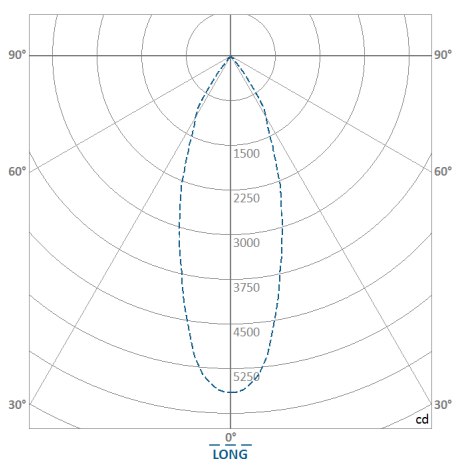

REF.: PIETRA-SB-27W-3000K-40-STANDARD-BRANCO

A = 177mm | B = Ø132mm

IMPORTANTE: ENSAIOS REALIZADOS A 25°C

Instalação	Sobrepor
Altura	177
Largura	Ø132
IP	20
Corpo	Chapa de aço tratada com acabamento em pintura eletrostática na cor branca ou preta
Cor	Branco
Ótica principal	Refletor: Alumínio multifacetado alto brilho
Potência	27W
Fluxo Luminária	2.441lm
Intensidade	5.328cd
Eficácia	90lm/W
Facho	40°
CCT	3000K
IRC	> 80
Tensão	220V
Dimerização	TRIAC   DALI
Tipo de LED	STANDARD
Vida útil	50.000h
Fluxo Luminoso do LED	3.114lm
Potência do LED	27W