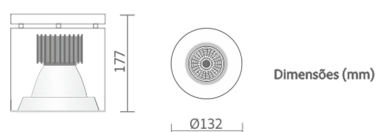

REF.: PIETRA-SB-27W-3000K-40-STANDARD-BRANCO

A = 177mm | B = Ø132mm

IMPORTANTE: ENSAIOS REALIZADOS A 25°C

Instalação	Sobrepor
Altura	177
Largura	Ø132
IP	20
Corpo	Chapa de aço tratada com acabamento em pintura eletrostática na cor branca ou preta
Cor	Branco
Ótica principal	Refletor: Alumínio multifacetado alto brilho
Potência	27W
Fluxo Luminária	2.441lm
Intensidade	5.328cd
Eficácia	90lm/W
Facho	40°
CCT	3000K
IRC	> 80
Tensão	220V
Dimerização	TRIAC DALI
Tipo de LED	STANDARD
Vida útil	50.000h
Fluxo Luminoso do LED	3.114lm
Potência do LED	27W