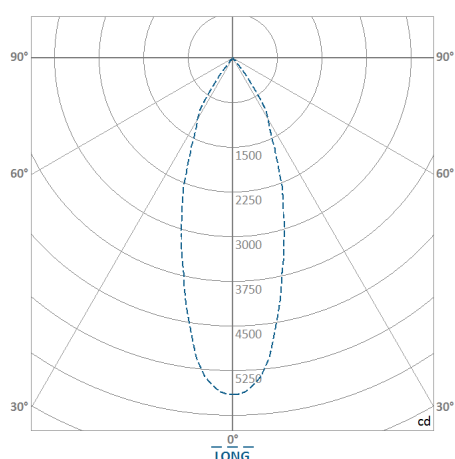

REF.: PIETRA-SB-27W-3000K-40-STANDARD-BRANCO

A = 177mm | B = Ø132mm

IMPORTANTE: ENSAIOS REALIZADOS A 25°C

Instalação	Sobrepor
Altura	177
Largura	Ø132
IP	20
Corpo	Chapa de aço tratada com acabamento em pintura eletrostática na cor branca ou preta
Cor	Branco
Ótica principal	Refletor: Alumínio multifacetado alto brilho
Potência	27W
Fluxo Luminária	2.441lm
Intensidade	5.328cd
Eficácia	90lm/W
Facho	40°
CCT	3000K
IRC	> 80
Tensão	220V
Dimerização	TRIAC DALI
Tipo de LED	STANDARD
Vida útil	50.000h
Fluxo Luminoso do LED	3.114lm
Potência do LED	27W