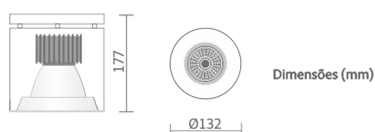

REF.: PIETRA-SB-27W-3000K-40-STANDARD-BRANCO

A = 177mm | B = Ø132mm

IMPORTANTE: ENSAIOS REALIZADOS A 25°C

Instalação	Sobrepor
Altura	177
Largura	Ø132
IP	20
Corpo	Chapa de aço tratada com acabamento em pintura eletrostática na cor branca ou preta
Cor	Branco
Ótica principal	Refletor: Alumínio multifacetado alto brilho
Potência	27W
Fluxo Luminária	2.441lm
Intensidade	5.328cd
Eficácia	90lm/W
Facho	40°
CCT	3000K
IRC	> 80
Tensão	220V
Dimerização	TRIAC   DALI
Tipo de LED	STANDARD
Vida útil	50.000h
Fluxo Luminoso do LED	3.114lm
Potência do LED	27W