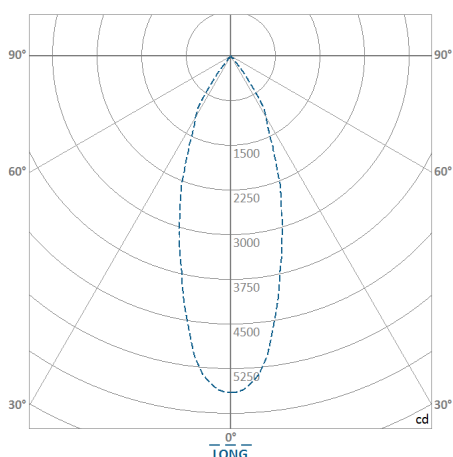

REF.: PIETRA-SB-27W-3000K-40-STANDARD-PRETO

A = 177mm | B = Ø132mm

IMPORTANTE: ENSAIOS REALIZADOS A 25°C

Instalação	Sobrepor
Altura	177
Largura	Ø132
IP	20
Corpo	Chapa de aço tratada com acabamento em pintura eletrostática na cor branca ou preta
Cor	Preto
Ótica principal	Refletor: Alumínio multifacetado alto brilho
Potência	27W
Fluxo Luminária	2.586lm
Intensidade	5.644cd
Eficácia	96lm/W
Facho	40°
CCT	3000K
IRC	> 80
Tensão	220V
Dimerização	TRIAC DALI
Tipo de LED	STANDARD
Vida útil	50.000h
Fluxo Luminoso do LED	3.114lm
Potência do LED	27W