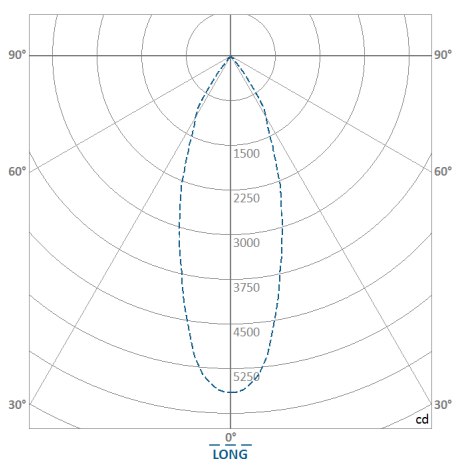

REF.: PIETRA-SB-27W-3000K-40-STANDARD-PRETO

A = 177mm | B = Ø132mm

IMPORTANTE: ENSAIOS REALIZADOS A 25°C

Instalação	Sobrepor
Altura	177
Largura	Ø132
IP	20
Corpo	Chapa de aço tratada com acabamento em pintura eletrostática na cor branca ou preta
Cor	Preto
Ótica principal	Refletor: Alumínio multifacetado alto brilho
Potência	27W
Fluxo Luminária	2.586lm
Intensidade	5.644cd
Eficácia	96lm/W
Facho	40°
CCT	3000K
IRC	> 80
Tensão	220V
Dimerização	TRIAC   DALI
Tipo de LED	STANDARD
Vida útil	50.000h
Fluxo Luminoso do LED	3.114lm
Potência do LED	27W