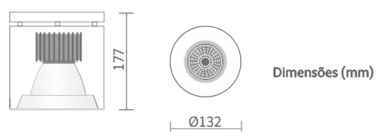

REF.: PIETRA-SB-27W-3000K-40-STANDARD-PRETO

A = 177mm | B = Ø132mm

IMPORTANTE: ENSAIOS REALIZADOS A 25°C

Instalação	Sobrepor
Altura	177
Largura	Ø132
IP	20
Corpo	Chapa de aço tratada com acabamento em pintura eletrostática na cor branca ou preta
Cor	Preto
Ótica principal	Refletor: Alumínio multifacetado alto brilho
Potência	27W
Fluxo Luminária	2.586lm
Intensidade	5.644cd
Eficácia	96lm/W
Facho	40°
CCT	3000K
IRC	> 80
Tensão	220V
Dimerização	TRIAC DALI
Tipo de LED	STANDARD
Vida útil	50.000h
Fluxo Luminoso do LED	3.114lm
Potência do LED	27W