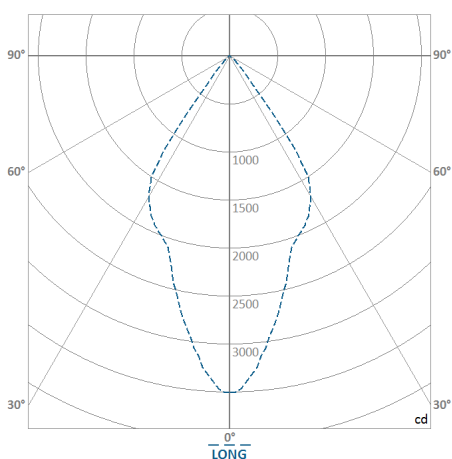

REF.: PIETRA-SB-27W-3000K-60-STANDARD-BRANCO

A = 177mm | B = Ø132mm

IMPORTANTE: ENSAIOS REALIZADOS A 25°C

Instalação	Sobrepor
Altura	177
Largura	Ø132
IP	20
Corpo	Chapa de aço tratada com acabamento em pintura eletrostática na cor branca ou preta
Cor	Branco
Ótica principal	Refletor: Alumínio multifacetado alto brilho
Potência	27W
Fluxo Luminária	2.858lm
Intensidade	3.864cd
Eficácia	105lm/W
Facho	60°
CCT	3000K
IRC	> 80
Tensão	220V
Dimerização	TRIAC   DALI
Tipo de LED	STANDARD
Vida útil	50.000h
Fluxo Luminoso do LED	3.114lm
Potência do LED	27W