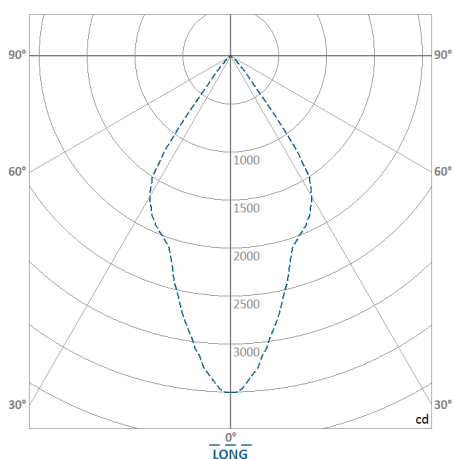

REF.: PIETRA-SB-27W-3000K-60-STANDARD-PRETO

A = 177mm | B = Ø132mm

IMPORTANTE: ENSAIOS REALIZADOS A 25°C

Instalação	Sobrepor
Altura	177
Largura	Ø132
IP	20
Corpo	Chapa de aço tratada com acabamento em pintura eletrostática na cor branca ou preta
Cor	Preto
Ótica principal	Refletor: Alumínio multifacetado alto brilho
Potência	27W
Fluxo Luminária	2.603lm
Intensidade	3.517cd
Eficácia	96lm/W
Facho	60°
CCT	3000K
IRC	> 80
Tensão	220V
Dimerização	TRIAC DALI
Tipo de LED	STANDARD
Vida útil	50.000h
Fluxo Luminoso do LED	3.114lm
Potência do LED	27W