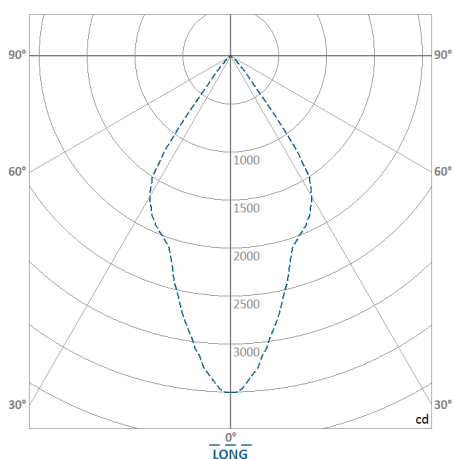

REF.: PIETRA-SB-27W-3000K-60-STANDARD-PRETO

A = 177mm | B = Ø132mm

IMPORTANTE: ENSAIOS REALIZADOS A 25°C

Instalação	Sobrepor
Altura	177
Largura	Ø132
IP	20
Corpo	Chapa de aço tratada com acabamento em pintura eletrostática na cor branca ou preta
Cor	Preto
Ótica principal	Refletor: Alumínio multifacetado alto brilho
Potência	27W
Fluxo Luminária	2.603lm
Intensidade	3.517cd
Eficácia	96lm/W
Facho	60°
CCT	3000K
IRC	> 80
Tensão	220V
Dimerização	TRIAC   DALI
Tipo de LED	STANDARD
Vida útil	50.000h
Fluxo Luminoso do LED	3.114lm
Potência do LED	27W