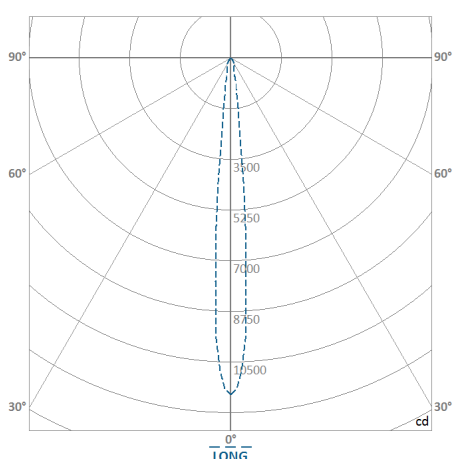

REF.: PIETRA-SB-7W-3000K-10-STANDARD-BRANCO

A = 177mm | B = Ø132mm

IMPORTANTE: ENSAIOS REALIZADOS A 25°C

Instalação	Sobrepor
Altura	177
Largura	Ø132
IP	20
Corpo	Chapa de aço tratada com acabamento em pintura eletrostática na cor branca ou preta
Cor	Branco
Ótica principal	Refletor: Alumínio multifacetado alto brilho
Potência	7W
Fluxo Luminária	824lm
Intensidade	12.619cd
Eficácia	117lm/W
Facho	10°
CCT	3000K
IRC	> 80
Tensão	220V
Dimerização	TRIAC DALI
Tipo de LED	STANDARD
Vida útil	50.000h
Fluxo Luminoso do LED	943lm
Potência do LED	7W