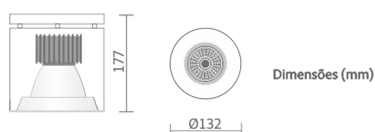

REF.: PIETRA-SB-7W-3000K-10-STANDARD-BRANCO

A = 177mm | B = Ø132mm

IMPORTANTE: ENSAIOS REALIZADOS A 25°C

Instalação	Sobrepor
Altura	177
Largura	Ø132
IP	20
Corpo	Chapa de aço tratada com acabamento em pintura eletrostática na cor branca ou preta
Cor	Branco
Ótica principal	Refletor: Alumínio multifacetado alto brilho
Potência	7W
Fluxo Luminária	824lm
Intensidade	12.619cd
Eficácia	117lm/W
Facho	10°
CCT	3000K
IRC	> 80
Tensão	220V
Dimerização	TRIAC DALI
Tipo de LED	STANDARD
Vida útil	50.000h
Fluxo Luminoso do LED	943lm
Potência do LED	7W