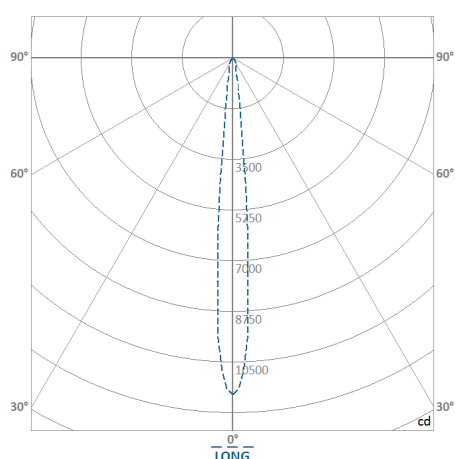

REF.: PIETRA-SB-7W-3000K-10-STANDARD-BRANCO

A = 177mm | B = Ø132mm

IMPORTANTE: ENSAIOS REALIZADOS A 25°C

Instalação	Sobrepor
Altura	177
Largura	Ø132
IP	20
Corpo	Chapa de aço tratada com acabamento em pintura eletrostática na cor branca ou preta
Cor	Branco
Ótica principal	Refletor: Alumínio multifacetado alto brilho
Potência	7W
Fluxo Luminária	824lm
Intensidade	12.619cd
Eficácia	117lm/W
Facho	10°
CCT	3000K
IRC	> 80
Tensão	220V
Dimerização	TRIAC DALI
Tipo de LED	STANDARD
Vida útil	50.000h
Fluxo Luminoso do LED	943lm
Potência do LED	7W