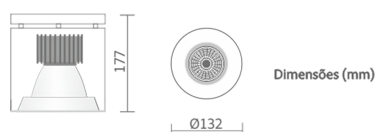

REF.: PIETRA-SB-7W-3000K-10-STANDARD-BRANCO

A = 177mm | B = Ø132mm

IMPORTANTE: ENSAIOS REALIZADOS A 25°C

Instalação	Sobrepor
Altura	177
Largura	Ø132
IP	20
Corpo	Chapa de aço tratada com acabamento em pintura eletrostática na cor branca ou preta
Cor	Branco
Ótica principal	Refletor: Alumínio multifacetado alto brilho
Potência	7W
Fluxo Luminária	824lm
Intensidade	12.619cd
Eficácia	117lm/W
Facho	10°
CCT	3000K
IRC	> 80
Tensão	220V
Dimerização	TRIAC DALI
Tipo de LED	STANDARD
Vida útil	50.000h
Fluxo Luminoso do LED	943lm
Potência do LED	7W