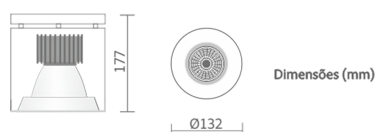

REF.: PIETRA-SB-7W-3000K-10-STANDARD-PRETO

A = 177mm | B = Ø132mm

IMPORTANTE: ENSAIOS REALIZADOS A 25°C

Instalação	Sobrepor
Altura	177
Largura	Ø132
IP	20
Corpo	Chapa de aço tratada com acabamento em pintura eletrostática na cor branca ou preta
Cor	Preto
Ótica principal	Refletor: Alumínio multifacetado alto brilho
Potência	7W
Fluxo Luminária	761lm
Intensidade	11.649cd
Eficácia	109lm/W
Facho	10°
CCT	3000K
IRC	> 80
Tensão	220V
Dimerização	TRIAC   DALI
Tipo de LED	STANDARD
Vida útil	50.000h
Fluxo Luminoso do LED	3.636lm
Potência do LED	7W