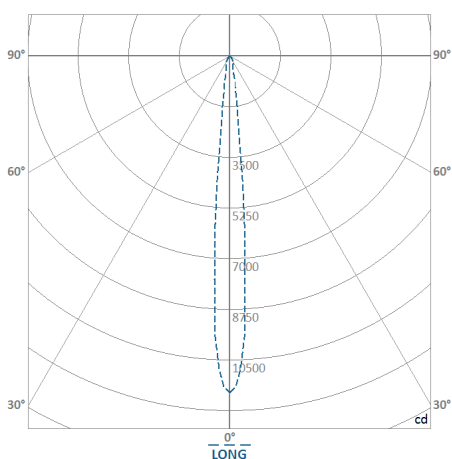

REF.: PIETRA-SB-7W-3000K-10-STANDARD-PRETO

A = 177mm | B = Ø132mm

IMPORTANTE: ENSAIOS REALIZADOS A 25°C

Instalação	Sobrepor
Altura	177
Largura	Ø132
IP	20
Corpo	Chapa de aço tratada com acabamento em pintura eletrostática na cor branca ou preta
Cor	Preto
Ótica principal	Refletor: Alumínio multifacetado alto brilho
Potência	7W
Fluxo Luminária	761lm
Intensidade	11.649cd
Eficácia	109lm/W
Facho	10°
CCT	3000K
IRC	> 80
Tensão	220V
Dimerização	TRIAC DALI
Tipo de LED	STANDARD
Vida útil	50.000h
Fluxo Luminoso do LED	3.636lm
Potência do LED	7W