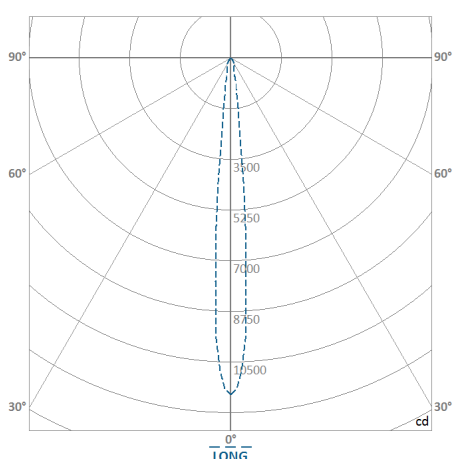

REF.: PIETRA-SB-7W-3000K-10-STANDARD-PRETO

A = 177mm | B = Ø132mm

IMPORTANTE: ENSAIOS REALIZADOS A 25°C

Instalação	Sobrepor
Altura	177
Largura	Ø132
IP	20
Corpo	Chapa de aço tratada com acabamento em pintura eletrostática na cor branca ou preta
Cor	Preto
Ótica principal	Refletor: Alumínio multifacetado alto brilho
Potência	7W
Fluxo Luminária	761lm
Intensidade	11.649cd
Eficácia	109lm/W
Facho	10°
CCT	3000K
IRC	> 80
Tensão	220V
Dimerização	TRIAC   DALI
Tipo de LED	STANDARD
Vida útil	50.000h
Fluxo Luminoso do LED	3.636lm
Potência do LED	7W