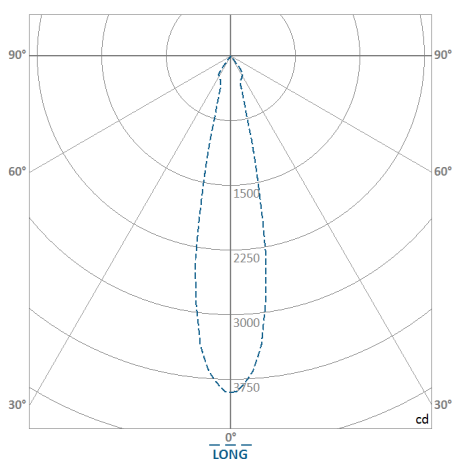

REF.: PIETRA-SB-7W-3000K-25-STANDARD-BRANCO

A = 177mm | B = Ø132mm

IMPORTANTE: ENSAIOS REALIZADOS A 25°C

Instalação	Sobrepor
Altura	177
Largura	Ø132
IP	20
Corpo	Chapa de aço tratada com acabamento em pintura eletrostática na cor branca ou preta
Cor	Branco
Ótica principal	Refletor: Alumínio multifacetado alto brilho
Potência	7W
Fluxo Luminária	844lm
Intensidade	4.241cd
Eficácia	120lm/W
Facho	25°
CCT	3000K
IRC	> 80
Tensão	220V
Dimerização	TRIAC DALI
Tipo de LED	STANDARD
Vida útil	50.000h
Fluxo Luminoso do LED	943lm
Potência do LED	7W