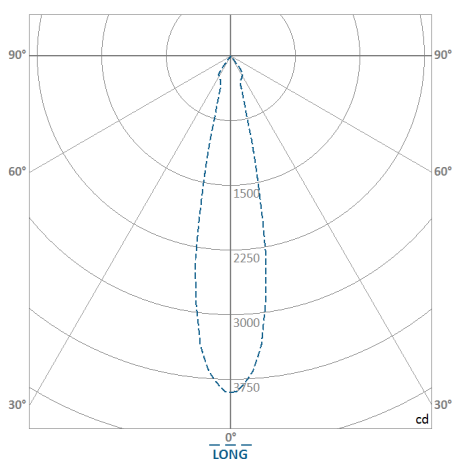

REF.: PIETRA-SB-7W-3000K-25-STANDARD-BRANCO

A = 177mm | B = Ø132mm

IMPORTANTE: ENSAIOS REALIZADOS A 25°C

Instalação	Sobrepor
Altura	177
Largura	Ø132
IP	20
Corpo	Chapa de aço tratada com acabamento em pintura eletrostática na cor branca ou preta
Cor	Branco
Ótica principal	Refletor: Alumínio multifacetado alto brilho
Potência	7W
Fluxo Luminária	844lm
Intensidade	4.241cd
Eficácia	120lm/W
Facho	25°
CCT	3000K
IRC	> 80
Tensão	220V
Dimerização	TRIAC   DALI
Tipo de LED	STANDARD
Vida útil	50.000h
Fluxo Luminoso do LED	943lm
Potência do LED	7W