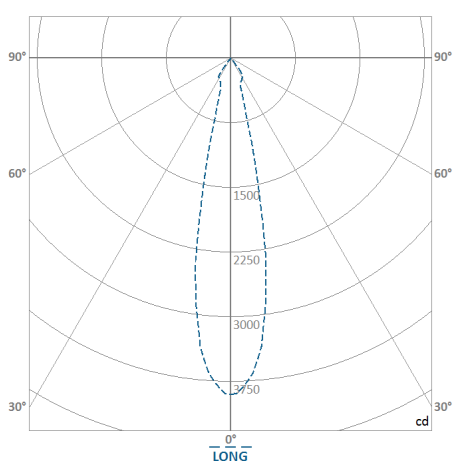

REF.: PIETRA-SB-7W-3000K-25-STANDARD-PRETO

A = 177mm | B = Ø132mm

**IMPORTANTE: ENSAIOS REALIZADOS A 25°C**

Instalação	Sobrepor
Altura	177
Largura	Ø132
IP	20
Corpo	Chapa de aço tratada com acabamento em pintura eletrostática na cor branca ou preta
Cor	Preto
Ótica principal	Refletor: Alumínio multifacetado alto brilho
Potência	7W
Fluxo Luminária	779lm
Intensidade	3.913cd
Eficácia	111lm/W
Facho	25°
CCT	3000K
IRC	> 80
Tensão	220V
Dimerização	TRIAC DALI
Tipo de LED	STANDARD
Vida útil	50.000h
Fluxo Luminoso do LED	3.636lm
Potência do LED	7W