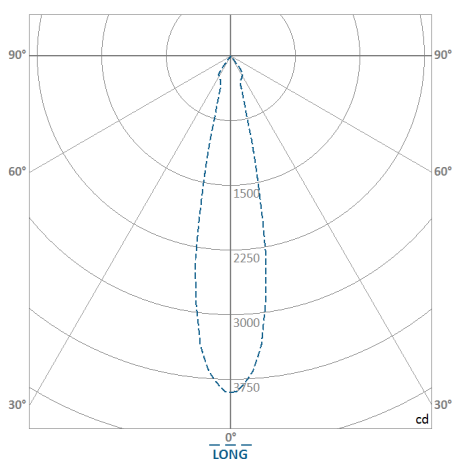

REF.: PIETRA-SB-7W-3000K-25-STANDARD-PRETO

A = 177mm | B = Ø132mm

IMPORTANTE: ENSAIOS REALIZADOS A 25°C

Instalação	Sobrepor
Altura	177
Largura	Ø132
IP	20
Corpo	Chapa de aço tratada com acabamento em pintura eletrostática na cor branca ou preta
Cor	Preto
Ótica principal	Refletor: Alumínio multifacetado alto brilho
Potência	7W
Fluxo Luminária	779lm
Intensidade	3.913cd
Eficácia	111lm/W
Facho	25°
CCT	3000K
IRC	> 80
Tensão	220V
Dimerização	TRIAC DALI
Tipo de LED	STANDARD
Vida útil	50.000h
Fluxo Luminoso do LED	3.636lm
Potência do LED	7W