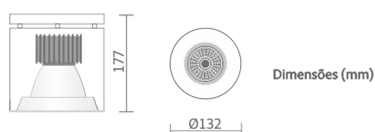

REF.: PIETRA-SB-7W-3000K-25-STANDARD-PRETO

A = 177mm | B = Ø132mm

**IMPORTANTE: ENSAIOS REALIZADOS A 25°C**

Instalação	Sobrepor
Altura	177
Largura	Ø132
IP	20
Corpo	Chapa de aço tratada com acabamento em pintura eletrostática na cor branca ou preta
Cor	Preto
Ótica principal	Refletor: Alumínio multifacetado alto brilho
Potência	7W
Fluxo Luminária	779lm
Intensidade	3.913cd
Eficácia	111lm/W
Facho	25°
CCT	3000K
IRC	> 80
Tensão	220V
Dimerização	TRIAC DALI
Tipo de LED	STANDARD
Vida útil	50.000h
Fluxo Luminoso do LED	3.636lm
Potência do LED	7W